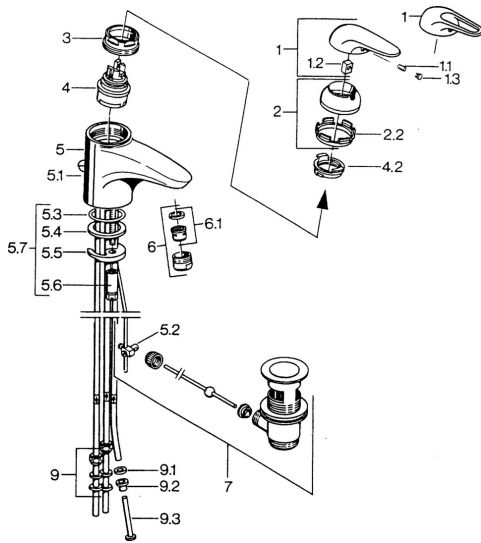

EAN: 4015474656680
static.hansa.com/0713110083

- Umývadlo
- Jednopáková
- Stojanková
- Červená

Technické údaje

Technické vlastnosti

Dodávka teplej vody	max. +80°C
Pracovný tlak	0.5-10 bar
Materiál	Mosadz

Náhradné diely

SP07131100

Název	Kód
2 Krytka	59906563
2.2 Upevňovacia objímka	59906695
3 Očné skrutka, M50x1, SW45	59904775
4 Kartuš, 4.8 eco	59904601
4.2 Hot water limiter	59904759
5.1 Ovládacie ťažko	59906423
5.2 Spojovací diel ťažka	59904624
5.3 O-krúžok, 42x3.5	59904764
5.4 Tesnenie, 48x33.5x2	59902283
5.5	59904765
5.6 Skrutka, M8x1, SW13	59904766
5.7 Upevňovací set	59910749
6 Aerátor, M24x1 A, low pressure	59902692
6 Aerátor, M24x1 Biela	59905527
6.1 Aerátor, M22/24, ND	59901553
7 Vypúšťací ventil umývadla	59904620
9 Montáž matice	59904969
9.1 Tesnenie sada, 14.9x8.5x1	59902352
9.2 Tesnenie sada, 10x8	59902272
9.3 Prípadacie hadičky	59902151