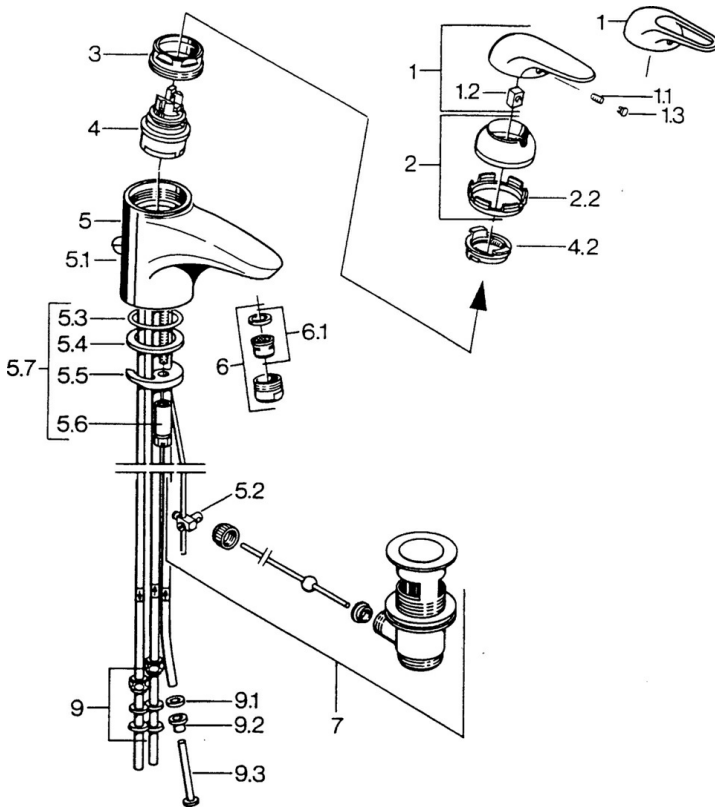

EAN: 4015474656680
static.hansa.com/0713110083

- Umývadlo
- Jednopáková
- Stojanková
- Červená

Technické údaje

Technické vlastnosti

Dodávka teplej vody	max. +80°C
Pracovný tlak	0.5-10 bar
Materiál	Mosadz

Náhradné diely

SP07131100

Název	Kód
2 Krytka	59906563
2.2 Upevňovacia objímka	59906695
3 Očné skrutka, M50x1, SW45	59904775
4 Kartuš, 4.8 eco	59904601
4.2 Hot water limiter	59904759
5.1 Ovládacie ťažko	59906423
5.2 Spojovací diel ťažka	59904624
5.3 O-krúžok, 42x3.5	59904764
5.4 Tesnenie, 48x33.5x2	59902283
5.5	59904765
5.6 Skrutka, M8x1, SW13	59904766
5.7 Upevňovací set	59910749
6 Aerátor, M24x1 A, low pressure	59902692
6 Aerátor, M24x1 Biela	59905527
6.1 Aerátor, M22/24, ND	59901553
7 Vypúšťací ventil umývadla	59904620
9 Montáž matice	59904969
9.1 Tesnenie sada, 14.9x8.5x1	59902352
9.2 Tesnenie sada, 10x8	59902272
9.3 Prípadacie hadičky	59902151