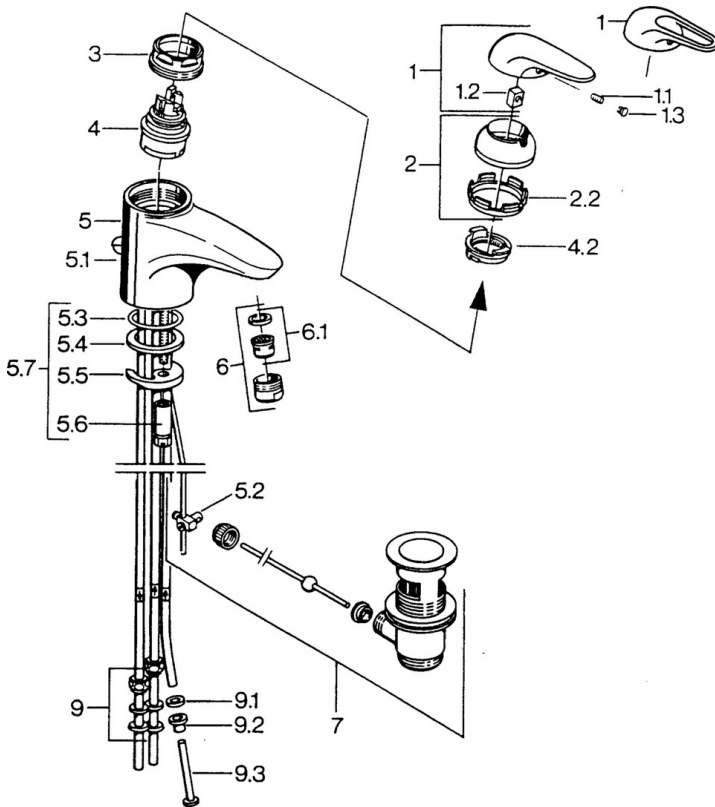

EAN: 4015474656680
static.hansa.com/0713110083

- Wastafel
- Eengreeps
- Wastafelmontage
- Rood

Technische gegevens

Technische eigenschappen

Warmwatertoevoer	max. +80°C
Werkdruk	0.5-10 bar
Materiaal	brass

Reserveonderdelen

SP07131100

	Naam	Code
2	Kap Chrom	59906563
2.2	Vaststelling van de mouw	59906695
3	Schroef, M50x1, SW45	59904775
4	Binnenwerk, 4.8 eco	59904601
4.2	Hot water limiter	59904759
5.1	Trekstang Chrom	59906423
5.2	Gewichtstuk	59904624
5.3	O-ring, 42x3.5	59904764
5.4	Dichting, 48x33.5x2	59902283
5.5	Fixing plate	59904765
5.6	Schroef, M8x1, SW13	59904766
5.7	Bevestigingsset	59910749
6	Mousseur, M24x1 A, low pressure Chrom	59902692
6	Mousseur, M24x1 Wit	59905527
6.1	Mousseur, M22/24, ND	59901553
7	Wastegarnituur Chrom	59904620
9	Montage moer	59904969
9.1	Dichting, 14.9x8.5x1	59902352
9.2	Dichting, 10x8	59902272
9.3	Slangen	59902151