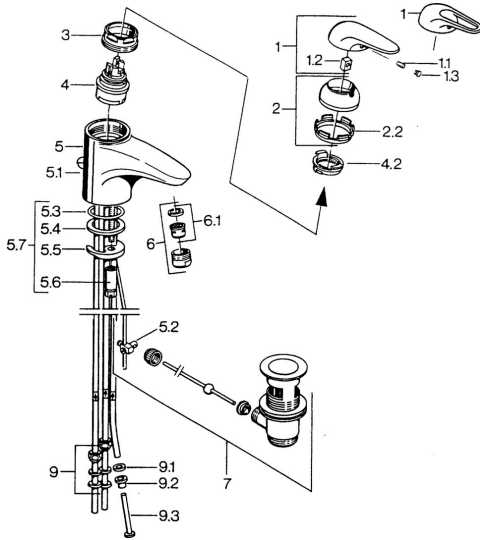

EAN: 4015474656680
static.hansa.com/0713110083

- Wastafel
- Eengreeps
- Wastafelmontage
- Rood

Technische gegevens

Technische eigenschappen

Warmwatertoevoer	max. +80°C
Werkdruk	0.5-10 bar
Materiaal	brass

Reserveonderdelen

SP07131100

	Naam	Code
2	Kap Chrom	59906563
2.2	Vaststelling van de mouw	59906695
3	Schroef, M50x1, SW45	59904775
4	Binnenwerk, 4.8 eco	59904601
4.2	Hot water limiter	59904759
5.1	Trekstang Chrom	59906423
5.2	Gewichtstuk	59904624
5.3	O-ring, 42x3.5	59904764
5.4	Dichting, 48x33.5x2	59902283
5.5	Fixing plate	59904765
5.6	Schroef, M8x1, SW13	59904766
5.7	Bevestigingsset	59910749
6	Mousseur, M24x1 A, low pressure Chrom	59902692
6	Mousseur, M24x1 Wit	59905527
6.1	Mousseur, M22/24, ND	59901553
7	Wastegarnituur Chrom	59904620
9	Montage moer	59904969
9.1	Dichting, 14.9x8.5x1	59902352
9.2	Dichting, 10x8	59902272
9.3	Slangen	59902151