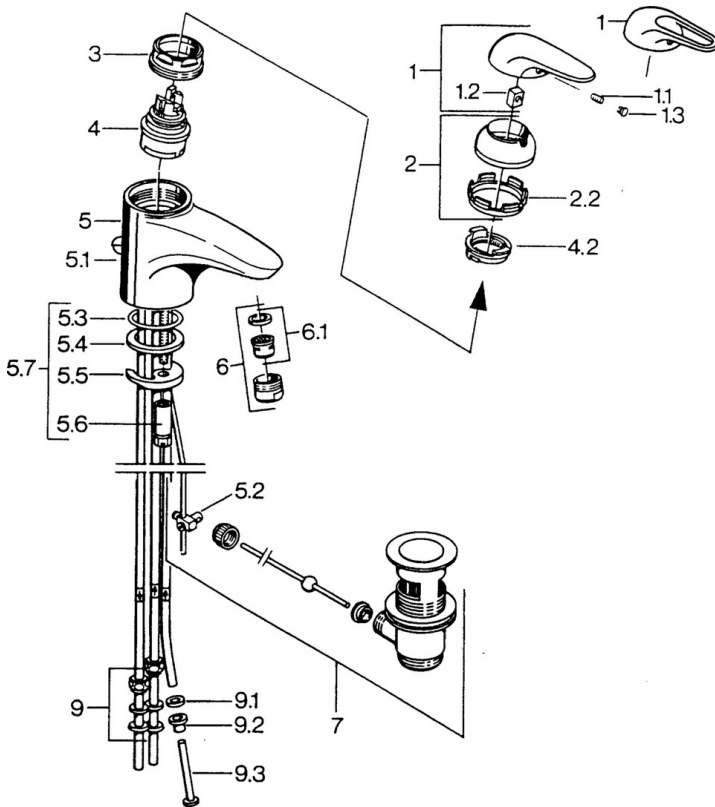

EAN: 4015474656680
static.hansa.com/0713110083

- Lavabo
- Monocomando
- Montaggio d'appoggio
- Rosso

Dati tecnici

Caratteristiche tecniche

Fornitura di acqua calda	max. +80°C
Pressione di esercizio	0.5-10 bar
Materiale	Ottone

Parti di ricambio

SP07131100

	Nome	Codice
2	Cappuccio Cromo	59906563
2.2	Manicotto di fissaggio	59906695
3	Vite eye, M50x1, SW45	59904775
4	Cartuccia, 4,8 eco	59904601
4.2	Hot water limiter	59904759
5.1	Asta saltarello Cromo	59906423
5.2	Snodo	59904624
5.3	O-ring, 42x3.5	59904764
5.4	Giunto, 48x33.5x2	59902283
5.5	Fixing plate	59904765
5.6	Screw, M8x1, SW13	59904766
5.7	Set di fissaggio	59910749
6	Areatore, M24x1 A, low pressure Cromo	59902692
6	Areatore, M24x1 Bianco	59905527
6.1	Areatore, M22/24, ND	59901553
7	Scarico a saltarello Cromo	59904620
9	Raccordo dado	59904969
9.1	Kit di guarnizione, 14.9x8.5x1	59902352
9.2	Kit di guarnizione, 10x8	59902272
9.3	Tubo flessibile	59902151