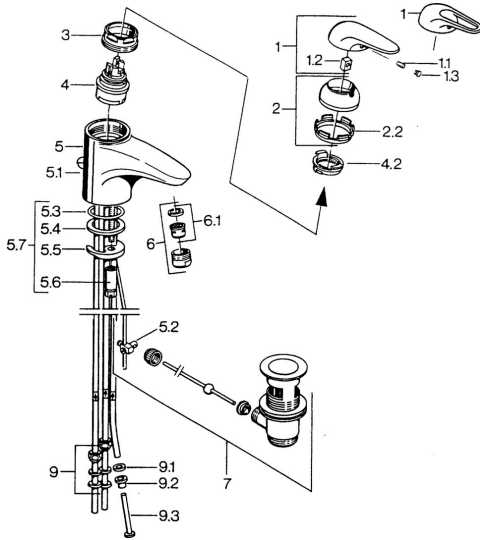

EAN: 4015474656680
static.hansa.com/0713110083

- Lavabo
- Monocomando
- Montaggio d'appoggio
- Rosso

Dati tecnici

Caratteristiche tecniche

Fornitura di acqua calda	max. +80°C
Pressione di esercizio	0.5-10 bar
Materiale	Ottone

Parti di ricambio

SP07131100

	Nome	Codice
2	Cappuccio Cromo	59906563
2.2	Manicotto di fissaggio	59906695
3	Vite eye, M50x1, SW45	59904775
4	Cartuccia, 4,8 eco	59904601
4.2	Hot water limiter	59904759
5.1	Asta saltarello Cromo	59906423
5.2	Snodo	59904624
5.3	O-ring, 42x3.5	59904764
5.4	Giunto, 48x33.5x2	59902283
5.5	Fixing plate	59904765
5.6	Screw, M8x1, SW13	59904766
5.7	Set di fissaggio	59910749
6	Areatore, M24x1 A, low pressure Cromo	59902692
6	Areatore, M24x1 Bianco	59905527
6.1	Areatore, M22/24, ND	59901553
7	Scarico a saltarello Cromo	59904620
9	Raccordo dado	59904969
9.1	Kit di guarnizione, 14.9x8.5x1	59902352
9.2	Kit di guarnizione, 10x8	59902272
9.3	Tubo flessibile	59902151