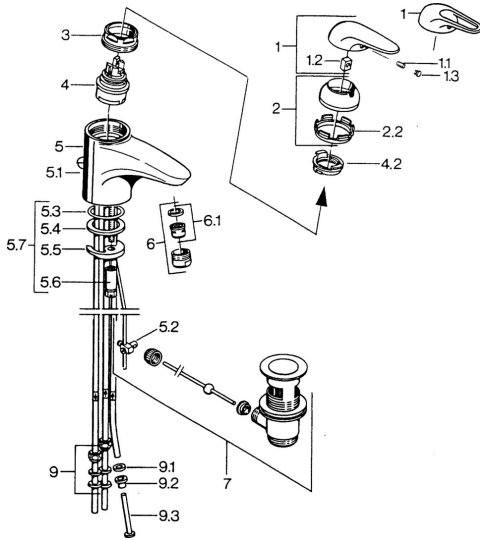

EAN: 4015474656680
static.hansa.com/0713110083

- Lavabo
- Monocommande
- Montage sur plaque
- Rouge

Caractéristiques techniques

Caractéristiques techniques

Alimentation en eau chaude	max. +80°C
Pression de service	0.5-10 bar
Matériau	brass

Pièces de rechange

SP07131100

Nom	Code
2 Chape	59906563
2.2 Manchon de fixation	59906695
3 Vis Loop, M50x1, SW45	59904775
4 Cartouche, 4.8 eco	59904601
4.2 Hot water limiter	59904759
5.1 Tiroite de vidage	59906423
5.2 Joint	59904624
5.3 Joint, 42x3.5	59904764
5.4 Joint, 48x33.5x2	59902283
5.5 Fixing plate	59904765
5.6 Vis, M8x1, SW13	59904766
5.7 Ensemble de fixation	59910749
6 Aérateur, M24x1 A, low pressure	59902692
6 Aérateur, M24x1 Blanc	59905527
6.1 Aérateur, M22/24, ND	59901553
7 Vidage	59904620
9 Écrou du raccord	59904969
9.1 Set de fixation pour bec, 14.9x8.5x1	59902352
9.2 Set de fixation pour bec, 10x8	59902272
9.3 Tuyau	59902151