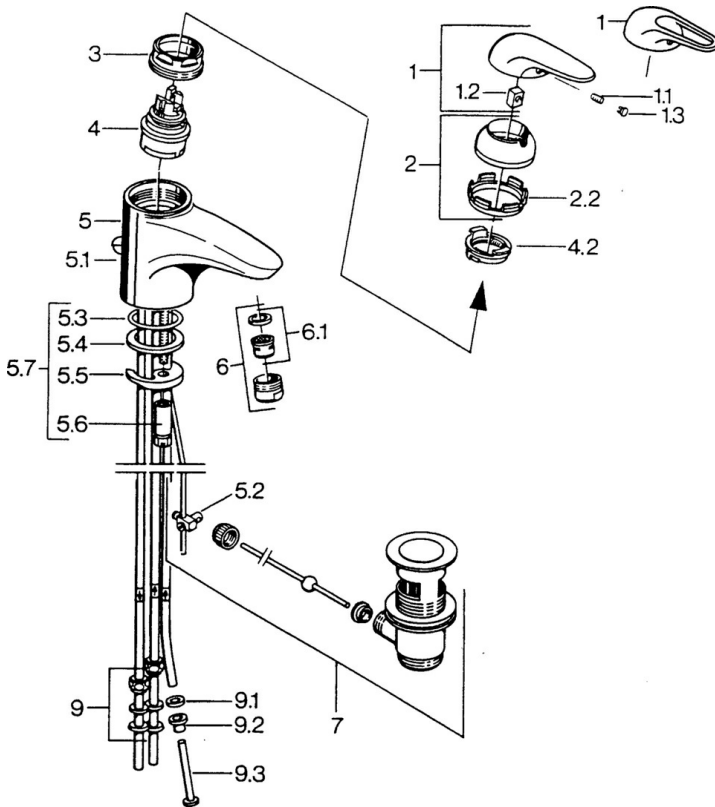

EAN: 4015474656680
static.hansa.com/0713110083

- Lavabo
- Monocommande
- Montage sur plaque
- Rouge

Caractéristiques techniques

Caractéristiques techniques

Alimentation en eau chaude	max. +80°C
Pression de service	0.5-10 bar
Matériau	brass

Pièces de rechange

SP07131100

Nom	Code
2 Chape	59906563
2.2 Manchon de fixation	59906695
3 Vis Loop, M50x1, SW45	59904775
4 Cartouche, 4.8 eco	59904601
4.2 Hot water limiter	59904759
5.1 Tiroite de vidage	59906423
5.2 Joint	59904624
5.3 Joint, 42x3.5	59904764
5.4 Joint, 48x33.5x2	59902283
5.5 Fixing plate	59904765
5.6 Vis, M8x1, SW13	59904766
5.7 Ensemble de fixation	59910749
6 Aérateur, M24x1 A, low pressure	59902692
6 Aérateur, M24x1 Blanc	59905527
6.1 Aérateur, M22/24, ND	59901553
7 Vidage	59904620
9 Écrou du raccord	59904969
9.1 Set de fixation pour bec, 14.9x8.5x1	59902352
9.2 Set de fixation pour bec, 10x8	59902272
9.3 Tuyau	59902151