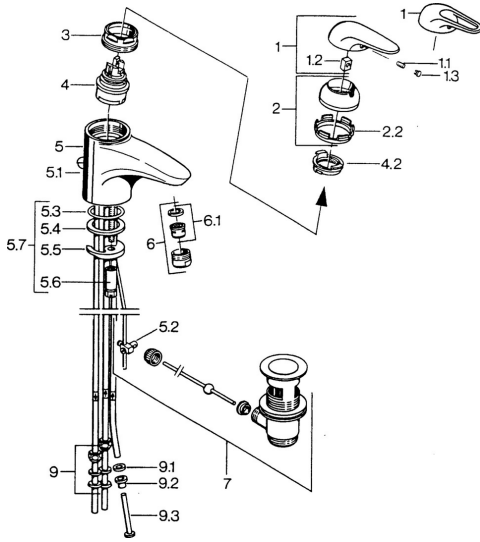

EAN: 4015474656680  
[static.hansa.com/0713110083](http://static.hansa.com/0713110083)

- Waschtisch
- Einhebelmischer
- Standmontage
- Rot

### Technische Eigenschaften

Warmwasserversorgung	<b>max. +80°C</b>
Arbeitsdruck	<b>0.5-10 bar</b>
Werkstoff	<b>Messing</b>

### SP07131100

	Name	Art.-Nr.
2	Abdeckkappe	59906563
2.2	Befestigungshülse	59906695
3	Ringschraube, M50x1, SW45	59904775
4	Kartusche, 4,8 eco	59904601
4.2	Warmwasser Begrenzer	59904759
5.1	Zugstange mit Knopf	59906423
5.2	Gelenkstück	59904624
5.3	O-Ring, 42x3.5	59904764
5.4	Dichtung, 48x33.5x2	59902283
5.5	Befestigungsplatte	59904765
5.6	Schraube, M8x1, SW13	59904766
5.7	Befestigungssatz	59910749
6	Luftsprudler, M24x1 A, low pressure	59902692
6	Luftsprudler, M24x1 Weiss	59905527
6.1	Luftsprudler, M22/24, ND	59901553
7	Ablaufgarnitur	59904620
9	Überwurfmutter	59904969
9.1	Dichtungskit, 14.9x8.5x1	59902352
9.2	Dichtungskit, 10x8	59902272
9.3	Schlauch	59902151