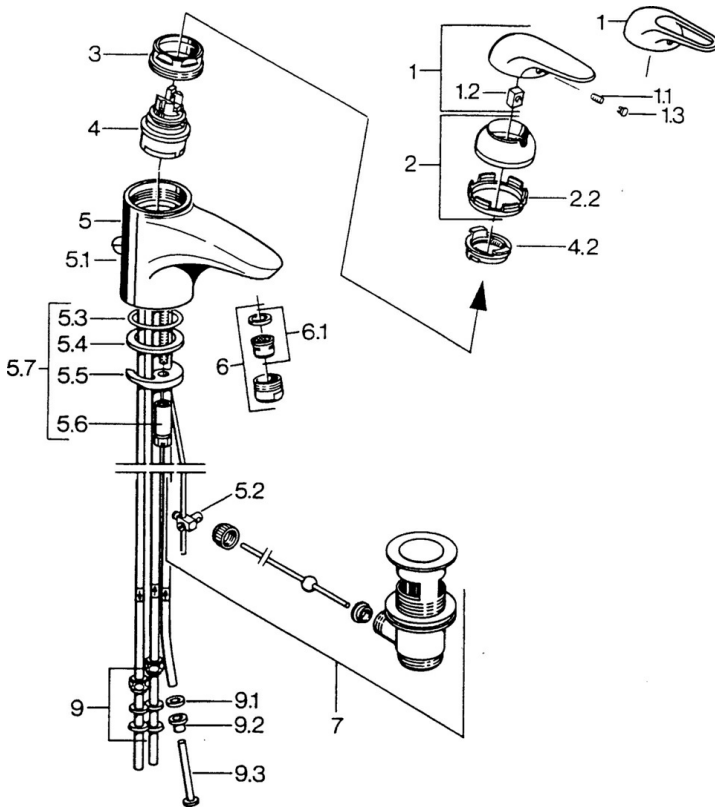

EAN: 4015474656680  
[static.hansa.com/0713110083](http://static.hansa.com/0713110083)

- Waschtisch
- Einhebelmischer
- Standmontage
- Rot

### Technische Eigenschaften

Warmwasserversorgung	<b>max. +80°C</b>
Arbeitsdruck	<b>0.5-10 bar</b>
Werkstoff	<b>Messing</b>

### SP07131100

	Name	Art.-Nr.
2	Abdeckkappe	59906563
2.2	Befestigungshülse	59906695
3	Ringschraube, M50x1, SW45	59904775
4	Kartusche, 4,8 eco	59904601
4.2	Warmwasser Begrenzer	59904759
5.1	Zugstange mit Knopf	59906423
5.2	Gelenkstück	59904624
5.3	O-Ring, 42x3.5	59904764
5.4	Dichtung, 48x33.5x2	59902283
5.5	Befestigungsplatte	59904765
5.6	Schraube, M8x1, SW13	59904766
5.7	Befestigungssatz	59910749
6	Luftsprudler, M24x1 A, low pressure	59902692
6	Luftsprudler, M24x1 Weiss	59905527
6.1	Luftsprudler, M22/24, ND	59901553
7	Ablaufgarnitur	59904620
9	Überwurfmutter	59904969
9.1	Dichtungskit, 14.9x8.5x1	59902352
9.2	Dichtungskit, 10x8	59902272
9.3	Schlauch	59902151