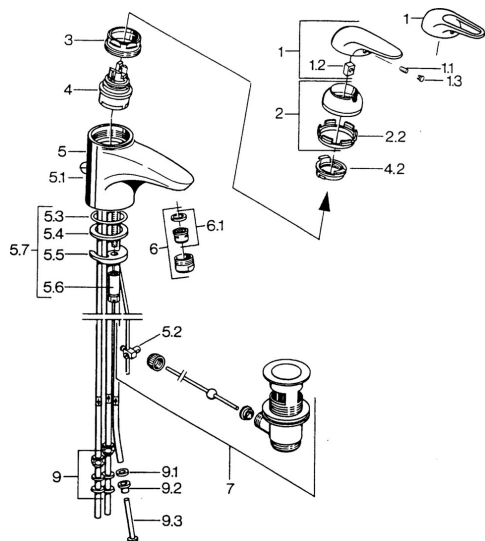

EAN: 4015474656680
static.hansa.com/0713110083

- Umyvadlo
- Jednopáková
- Stojánková
- Červená

Technické údaje

Technické vlastnosti

Zdroj teplé vody	max. +80°C
Pracovní tlak	0.5-10 bar
Materiál	Mosaz