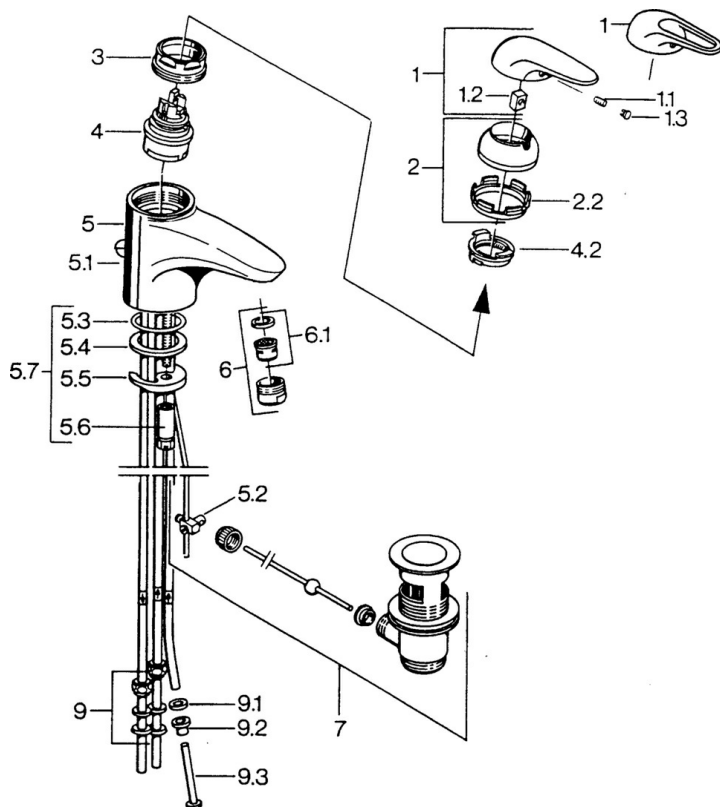

### Technické vlastnosti

Zdroj teplé vody	<b>max. +80°C</b>
Pracovní tlak	<b>0.5-10 bar</b>
Materiál	<b>Mosaz</b>

### SP07131100

Název	Kód
2 Krytka	59906563
2.2 Upevňovací objímka	59906695
3 Oční šroub, M50x1, SW45	59904775
4 Kartuše, 4.8 eco	59904601
4.2 Hot water limiter	59904759
5.1 Ovládací táhlo vypouštěcího ventilu	59906423
5.2 Spojovací díl táhel	59904624
5.3 O-kroužek, 42x3.5	59904764
5.4 Těsnění, 48x33.5x2	59902283
5.5 Upevňovací deska	59904765
5.6 Šroub, M8x1, SW13	59904766
5.7 Upevňovací set	59910749
6 Aerátor, M24x1 A, low pressure	59902692
6 Aerátor, M24x1 Bílá	59905527
6.1 Aerátor, M22/24, ND	59901553
7 Vypouštěcí ventil	59904620
9 Montáž matice	59904969
9.1 Těsnící sada, 14.9x8.5x1	59902352
9.2 Těsnící sada, 10x8	59902272
9.3 Hadice	59902151