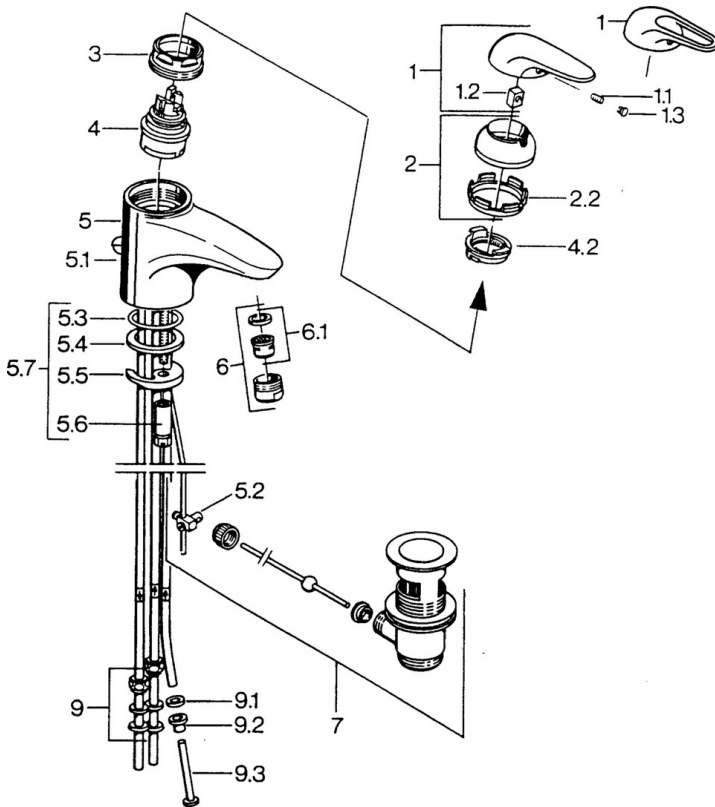

EAN: 4015474656703
static.hansa.com/0713110082

- Wastafel
- Eengreeps
- Wastafelmontage
- Wit

Technische gegevens

Technische eigenschappen

Warmwatertoevoer	max. +80°C
Werkdruk	0.5-10 bar
Materiaal	brass

Reserveonderdelen

SP07131100

	Naam	Code
2	Kap Chrom	59906563
2.2	Vaststelling van de mouw	59906695
3	Schroef, M50x1, SW45	59904775
4	Binnenwerk, 4.8 eco	59904601
4.2	Hot water limiter	59904759
5.1	Trekstang Chrom	59906423
5.2	Gewichtstuk	59904624
5.3	O-ring, 42x3.5	59904764
5.4	Dichting, 48x33.5x2	59902283
5.5	Fixing plate	59904765
5.6	Schroef, M8x1, SW13	59904766
5.7	Bevestigingsset	59910749
6	Mousseur, M24x1 A, low pressure Chrom	59902692
6	Mousseur, M24x1 Wit	59905527
6.1	Mousseur, M22/24, ND	59901553
7	Wastegarnituur Chrom	59904620
9	Montage moer	59904969
9.1	Dichting, 14.9x8.5x1	59902352
9.2	Dichting, 10x8	59902272
9.3	Slangen	59902151