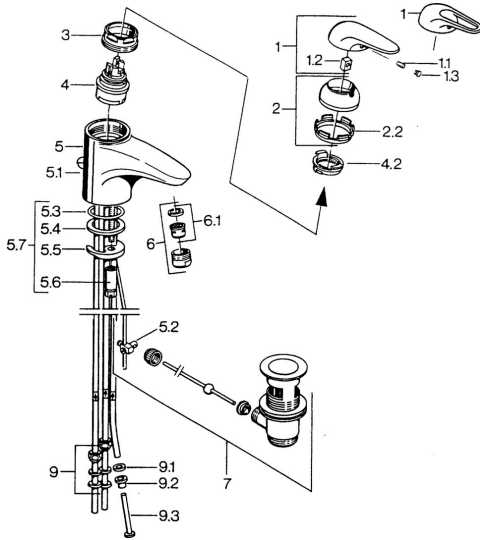

EAN: 4015474656703
static.hansa.com/0713110082

- Wastafel
- Eengreeps
- Wastafelmontage
- Wit

Technische gegevens

Technische eigenschappen

Warmwatertoevoer	max. +80°C
Werkdruk	0.5-10 bar
Materiaal	brass

Reserveonderdelen

SP07131100

	Naam	Code
2	Kap Chrom	59906563
2.2	Vaststelling van de mouw	59906695
3	Schroef, M50x1, SW45	59904775
4	Binnenwerk, 4.8 eco	59904601
4.2	Hot water limiter	59904759
5.1	Trekstang Chrom	59906423
5.2	Gewichtstuk	59904624
5.3	O-ring, 42x3.5	59904764
5.4	Dichting, 48x33.5x2	59902283
5.5	Fixing plate	59904765
5.6	Schroef, M8x1, SW13	59904766
5.7	Bevestigingsset	59910749
6	Mousseur, M24x1 A, low pressure Chrom	59902692
6	Mousseur, M24x1 Wit	59905527
6.1	Mousseur, M22/24, ND	59901553
7	Wastegarnituur Chrom	59904620
9	Montage moer	59904969
9.1	Dichting, 14.9x8.5x1	59902352
9.2	Dichting, 10x8	59902272
9.3	Slangen	59902151