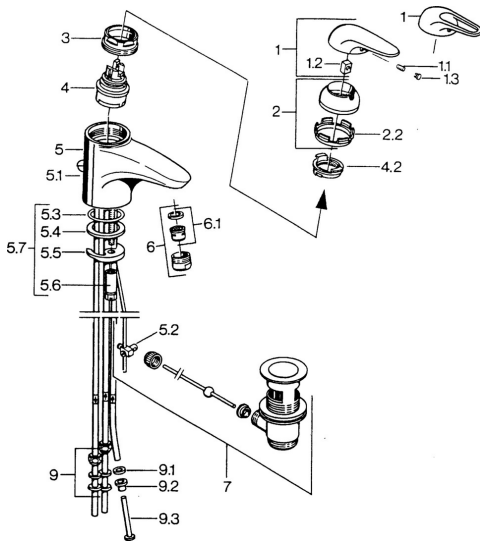

EAN: 4015474656703  
[static.hansa.com/0713110082](http://static.hansa.com/0713110082)

- Waschtisch
- Einhebelmischer
- Standmontage
- Weiss

### Technische Eigenschaften

Warmwasserversorgung	<b>max. +80°C</b>
Arbeitsdruck	<b>0.5-10 bar</b>
Werkstoff	<b>Messing</b>

### SP07131100

	Name	Art.-Nr.
2	Abdeckkappe	59906563
2.2	Befestigungshülse	59906695
3	Ringschraube, M50x1, SW45	59904775
4	Kartusche, 4,8 eco	59904601
4.2	Warmwasser Begrenzer	59904759
5.1	Zugstange mit Knopf	59906423
5.2	Gelenkstück	59904624
5.3	O-Ring, 42x3.5	59904764
5.4	Dichtung, 48x33.5x2	59902283
5.5	Befestigungsplatte	59904765
5.6	Schraube, M8x1, SW13	59904766
5.7	Befestigungssatz	59910749
6	Luftsprudler, M24x1 A, low pressure	59902692
6	Luftsprudler, M24x1 Weiss	59905527
6.1	Luftsprudler, M22/24, ND	59901553
7	Ablaufgarnitur	59904620
9	Überwurfmutter	59904969
9.1	Dichtungskit, 14.9x8.5x1	59902352
9.2	Dichtungskit, 10x8	59902272
9.3	Schlauch	59902151