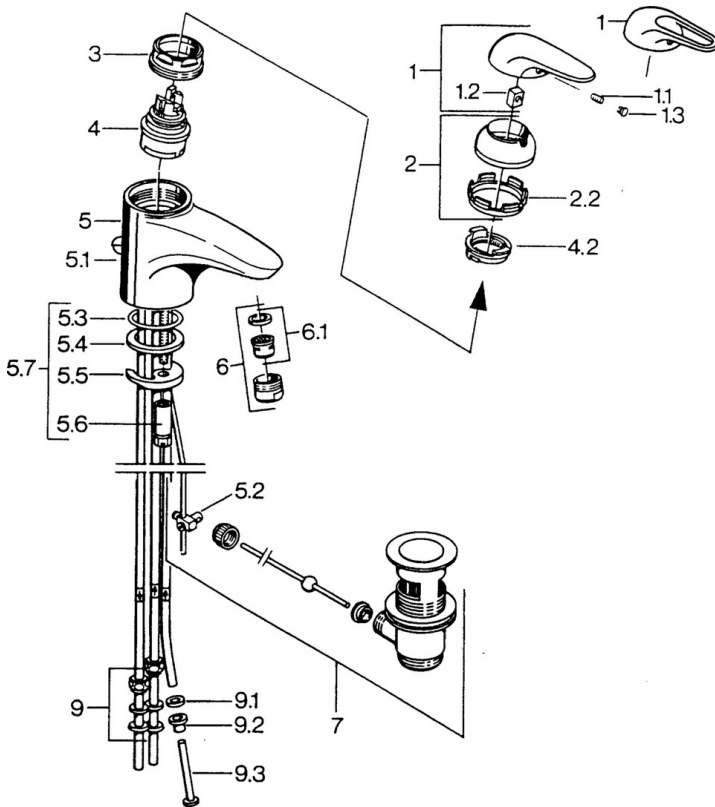

EAN: 4015474656703  
[static.hansa.com/0713110082](http://static.hansa.com/0713110082)

- Waschtisch
- Einhebelmischer
- Standmontage
- Weiss

### Technische Eigenschaften

Warmwasserversorgung	<b>max. +80°C</b>
Arbeitsdruck	<b>0.5-10 bar</b>
Werkstoff	<b>Messing</b>

### SP07131100

	Name	Art.-Nr.
2	Abdeckkappe	59906563
2.2	Befestigungshülse	59906695
3	Ringschraube, M50x1, SW45	59904775
4	Kartusche, 4,8 eco	59904601
4.2	Warmwasser Begrenzer	59904759
5.1	Zugstange mit Knopf	59906423
5.2	Gelenkstück	59904624
5.3	O-Ring, 42x3.5	59904764
5.4	Dichtung, 48x33.5x2	59902283
5.5	Befestigungsplatte	59904765
5.6	Schraube, M8x1, SW13	59904766
5.7	Befestigungssatz	59910749
6	Luftsprudler, M24x1 A, low pressure	59902692
6	Luftsprudler, M24x1 Weiss	59905527
6.1	Luftsprudler, M22/24, ND	59901553
7	Ablaufgarnitur	59904620
9	Überwurfmutter	59904969
9.1	Dichtungskit, 14.9x8.5x1	59902352
9.2	Dichtungskit, 10x8	59902272
9.3	Schlauch	59902151