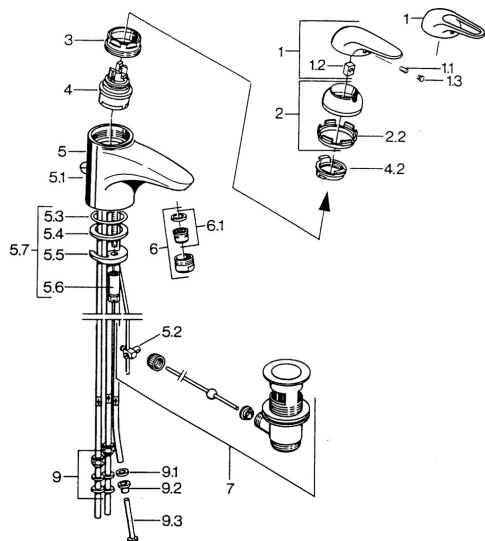

EAN: 4015474656703
static.hansa.com/0713110082

- Umyvadlo
- Jednopáková
- Stojánková
- Bílá

Technické údaje

Technické vlastnosti

Zdroj teplé vody	max. +80°C
Pracovní tlak	0.5-10 bar
Materiál	Mosaz

Náhradní díly

SP07131100

Název	Kód
2 Krytka	59906563
2.2 Upevňovací objímka	59906695
3 Oční šroub, M50x1, SW45	59904775
4 Kartuše, 4.8 eco	59904601
4.2 Hot water limiter	59904759
5.1 Ovládací táhlo vypouštěcího ventilu	59906423
5.2 Spojovací díl táhel	59904624
5.3 O-kroužek, 42x3.5	59904764
5.4 Těsnění, 48x33.5x2	59902283
5.5 Upevňovací deska	59904765
5.6 Šroub, M8x1, SW13	59904766
5.7 Upevňovací set	59910749
6 Aerátor, M24x1 A, low pressure	59902692
6 Aerátor, M24x1 Bílá	59905527
6.1 Aerátor, M22/24, ND	59901553
7 Vypouštěcí ventil	59904620
9 Montáž matice	59904969
9.1 Těsnící sada, 14.9x8.5x1	59902352
9.2 Těsnící sada, 10x8	59902272
9.3 Hadice	59902151