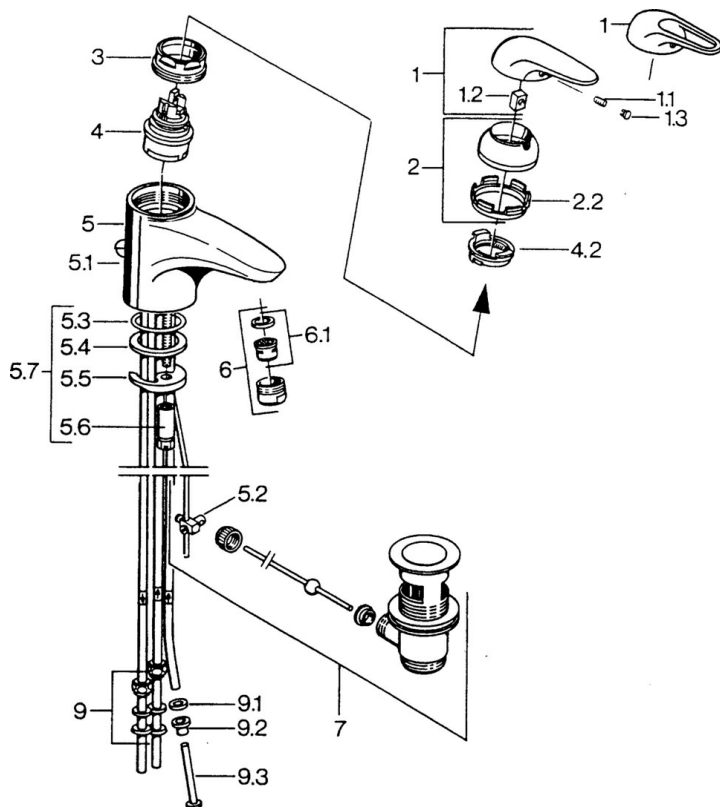

EAN: 4015474656703
static.hansa.com/0713110082

- Umyvadlo
- Jednopáková
- Stojánková
- Bílá

Technické údaje

Technické vlastnosti

Zdroj teplé vody	max. +80°C
Pracovní tlak	0.5-10 bar
Materiál	Mosaz

Náhradní díly

SP07131100

Název	Kód
2 Krytka	59906563
2.2 Upevňovací objímka	59906695
3 Oční šroub, M50x1, SW45	59904775
4 Kartuše, 4.8 eco	59904601
4.2 Hot water limiter	59904759
5.1 Ovládací táhlo vypouštěcího ventilu	59906423
5.2 Spojovací díl táhel	59904624
5.3 O-kroužek, 42x3.5	59904764
5.4 Těsnění, 48x33.5x2	59902283
5.5 Upevňovací deska	59904765
5.6 Šroub, M8x1, SW13	59904766
5.7 Upevňovací set	59910749
6 Aerátor, M24x1 A, low pressure	59902692
6 Aerátor, M24x1 Bílá	59905527
6.1 Aerátor, M22/24, ND	59901553
7 Vypouštěcí ventil	59904620
9 Montáž matice	59904969
9.1 Těsnící sada, 14.9x8.5x1	59902352
9.2 Těsnící sada, 10x8	59902272
9.3 Hadice	59902151