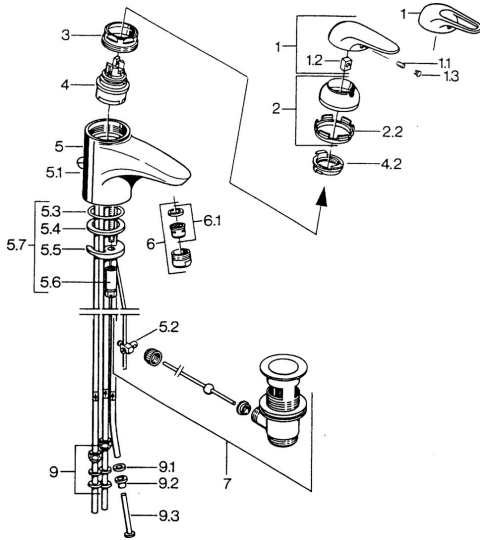

EAN: 4015474656673
static.hansa.com/07131100

- Umývadlo
- Jednopáková
- Stojanková
- Chróm

Technické údaje

Technické vlastnosti

Dodávka teplej vody	max. +80°C
Pracovný tlak	0.5-10 bar
Materiál	Mosadz