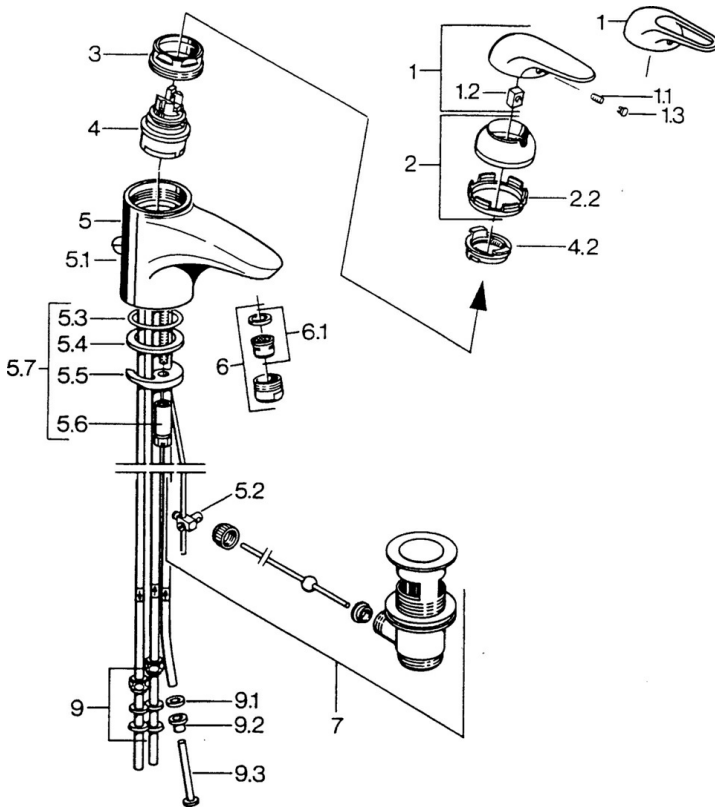

EAN: 4015474656673  
[static.hansa.com/07131100](http://static.hansa.com/07131100)

- Umývadlo
- Jednopáková
- Stojanková
- Chróm

### Technické vlastnosti

Dodávka teplej vody	<b>max. +80°C</b>
Pracovný tlak	<b>0.5-10 bar</b>
Materiál	<b>Mosadz</b>

### SP07131100

Název	Kód
2 Krytka	59906563
2.2 Upevňovacia objímka	59906695
3 Očné skrutka, M50x1, SW45	59904775
4 Kartuš, 4.8 eco	59904601
4.2 Hot water limiter	59904759
5.1 Ovládacie tiahlo	59906423
5.2 Spojovací diel tiahla	59904624
5.3 O-krúžok, 42x3.5	59904764
5.4 Tesnenie, 48x33.5x2	59902283
5.5	59904765
5.6 Skrutka, M8x1, SW13	59904766
5.7 Upevňovací set	59910749
6 Aerátor, M24x1 A, low pressure	59902692
6 Aerátor, M24x1 Biela	59905527
6.1 Aerátor, M22/24, ND	59901553
7 Vypúšťací ventil umývadla	59904620
9 Montáž matice	59904969
9.1 Tesnenie sada, 14.9x8.5x1	59902352
9.2 Tesnenie sada, 10x8	59902272
9.3 Prípadacie hadičky	59902151