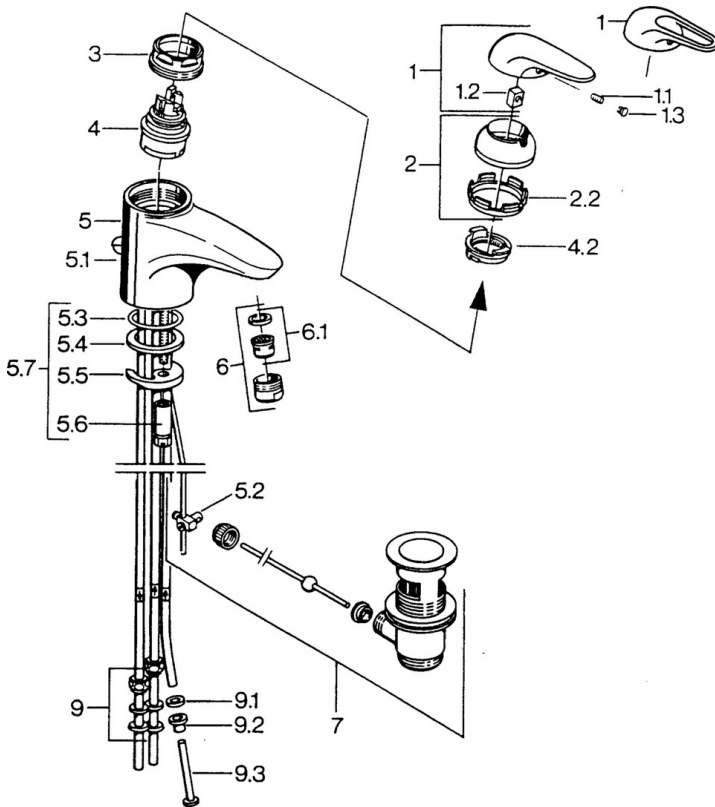

EAN: 4015474656673
static.hansa.com/07131100

- Waschtisch
- Einhebelmischer
- Standmontage
- Chrom

Technische Daten

Technische Eigenschaften

Warmwasserversorgung	max. +80°C
Arbeitsdruck	0.5-10 bar
Werkstoff	Messing

Ersatzteile

SP07131100

	Name	Art.-Nr.
2	Abdeckkappe	59906563
2.2	Befestigungshülse	59906695
3	Ringschraube, M50x1, SW45	59904775
4	Kartusche, 4,8 eco	59904601
4.2	Warmwasser Begrenzer	59904759
5.1	Zugstange mit Knopf	59906423
5.2	Gelenkstück	59904624
5.3	O-Ring, 42x3.5	59904764
5.4	Dichtung, 48x33.5x2	59902283
5.5	Befestigungsplatte	59904765
5.6	Schraube, M8x1, SW13	59904766
5.7	Befestigungssatz	59910749
6	Luftsprudler, M24x1 A, low pressure	59902692
6	Luftsprudler, M24x1 Weiss	59905527
6.1	Luftsprudler, M22/24, ND	59901553
7	Ablaufgarnitur	59904620
9	Überwurfmutter	59904969
9.1	Dichtungskit, 14.9x8.5x1	59902352
9.2	Dichtungskit, 10x8	59902272
9.3	Schlauch	59902151