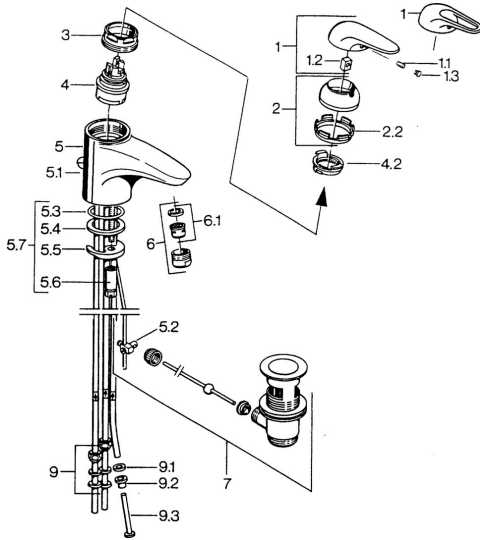

EAN: 4015474656673
static.hansa.com/07131100

- Waschtisch
- Einhebelmischer
- Standmontage
- Chrom

Technische Daten

Technische Eigenschaften

Warmwasserversorgung	max. +80°C
Arbeitsdruck	0.5-10 bar
Werkstoff	Messing

Ersatzteile

SP07131100

	Name	Art.-Nr.
2	Abdeckkappe	59906563
2.2	Befestigungshülse	59906695
3	Ringschraube, M50x1, SW45	59904775
4	Kartusche, 4,8 eco	59904601
4.2	Warmwasser Begrenzer	59904759
5.1	Zugstange mit Knopf	59906423
5.2	Gelenkstück	59904624
5.3	O-Ring, 42x3.5	59904764
5.4	Dichtung, 48x33.5x2	59902283
5.5	Befestigungsplatte	59904765
5.6	Schraube, M8x1, SW13	59904766
5.7	Befestigungssatz	59910749
6	Luftsprudler, M24x1 A, low pressure	59902692
6	Luftsprudler, M24x1 Weiss	59905527
6.1	Luftsprudler, M22/24, ND	59901553
7	Ablaufgarnitur	59904620
9	Überwurfmutter	59904969
9.1	Dichtungskit, 14.9x8.5x1	59902352
9.2	Dichtungskit, 10x8	59902272
9.3	Schlauch	59902151