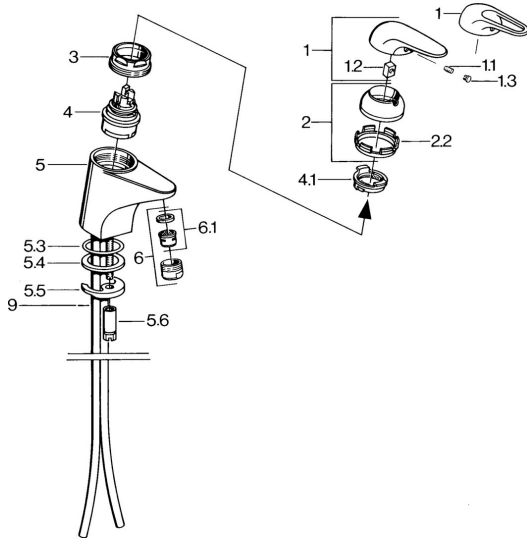

EAN: 4015474535558
static.hansa.com/07092161

- Umývadlo
- Jednopaková
- Stojanková
- Chróm

Technické údaje

Technické vlastnosti

Dodávka teplej vody	max. +80°C
Pracovný tlak	0.5-10 bar
Materiál	Mosadz