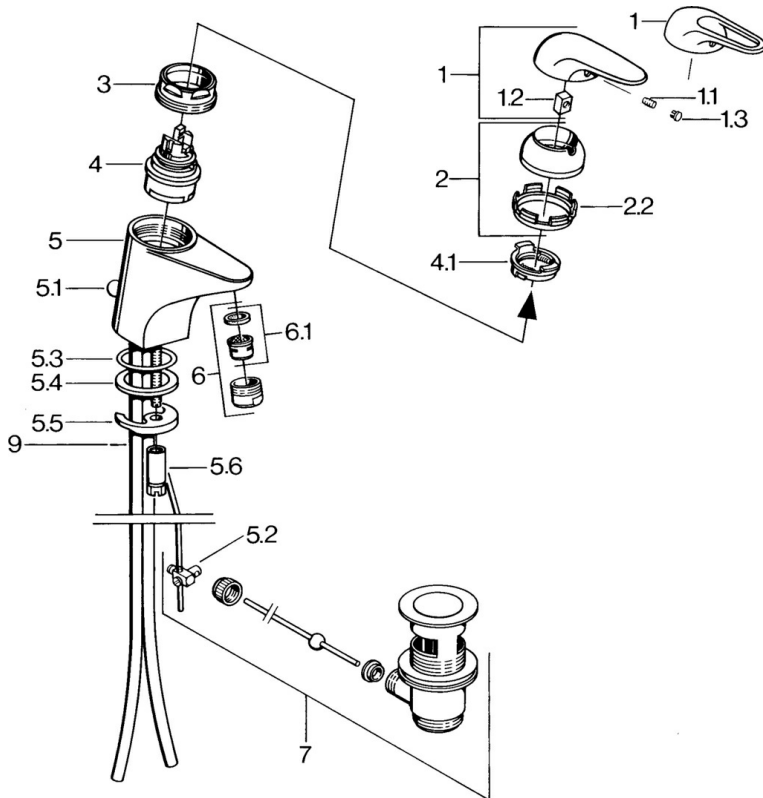

### Technické vlastnosti

Dodávka teplej vody	<b>max. +80°C</b>
Pracovný tlak	<b>0.5-10 bar</b>
Materiál	<b>Mosadz</b>

### SP07012100

	Názov	Kód
2	Krytka	59906563
2.2	Upevňovacia objímka	59906695
3	Očné skrutka, M50x1, SW45	59904775
4	Kartuš, 4.8 Eco-Top	59911431
4	Kartuš, 4.8 eco	59904601
4.1	Hot water limiter	59904759
5.1	Ovládacie tiahlo	59906423
5.2	Spojovací diel tiahla	59904624
5.3	O-krúžok, 42x3.5	59904764
5.4	Tesnenie, 48x33.5x2	59902283
5.5		59904765
5.6	Skrutka, M8x1, SW13	59904766
5.7	Upevňovací set	59910749
6	Aerator, M24x1 A Biela Ukončené	59905419
6	Aerator, M24x1 STD HC A	59902366
6.1	Aerator, M22/24 A	59902081
7	Vypúšťací ventil umývadla	59904620
7.1	Kartuš, 4.8 Eco-Top	59911431
9	Potrubie Ukončené	59911064