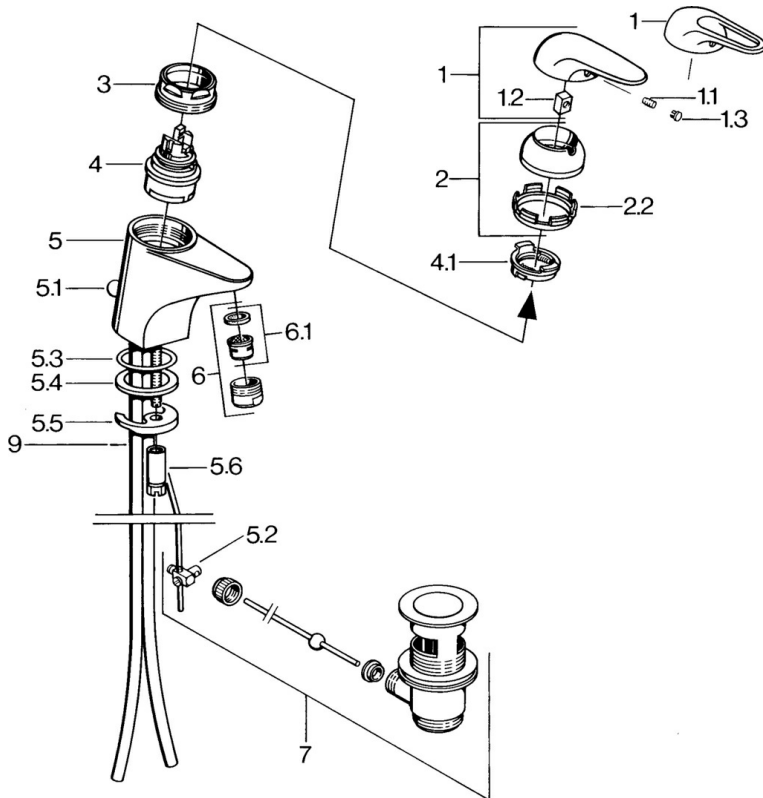

EAN: 4015474535558
static.hansa.com/07092161

- Wastafel
- Eengreeps
- Wastafelmontage
- Chroom

Technische gegevens

Technische eigenschappen

Warmwatertoevoer	max. +80°C
Werkdruk	0.5-10 bar
Materiaal	brass

Reserveonderdelen

SP07012100

	Naam	Code
2	Kap Chroom	59906563
2.2	Vaststelling van de mouw	59906695
3	Schroef, M50x1, SW45	59904775
4	Binnenwerk, 4.8 Eco-Top	59911431
4	Binnenwerk, 4.8 eco	59904601
4.1	Hot water limiter	59904759
5.1	Trekstang Chroom	59906423
5.2	Gewrichtstuk	59904624
5.3	O-ring, 42x3.5	59904764
5.4	Dichting, 48x33.5x2	59902283
5.5	Fixing plate	59904765
5.6	Schroef, M8x1, SW13	59904766
5.7	Bevestigingsset	59910749
6	Mousseur, M24x1 A Wit Stopgezet	59905419
6	Mousseur, M24x1 STD HC A Chroom	59902366
6.1	Mousseur, M22/24 A	59902081
7	Wastegarnituur Chroom	59904620
7.1	Binnenwerk, 4.8 Eco-Top	59911431
9	Pijp Stopgezet	59911064