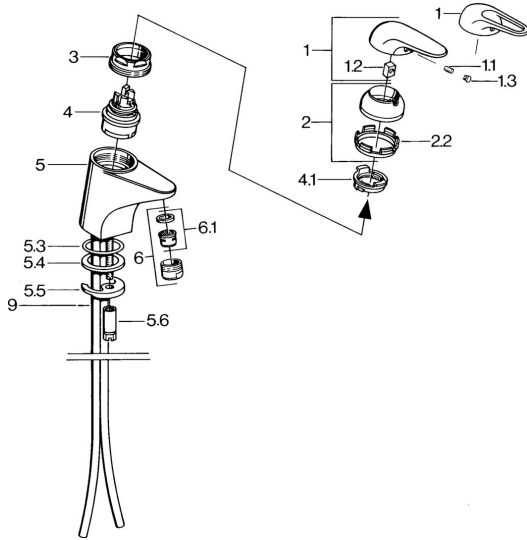

EAN: 4015474535558
static.hansa.com/07092161

- Wastafel
- Eengreeps
- Wastafelmontage
- Chroom

Technische gegevens

Technische eigenschappen

Warmwatertoevoer	max. +80°C
Werkdruk	0.5-10 bar
Materiaal	brass

Reserveonderdelen

SP07012100

	Naam	Code
2	Kap Chroom	59906563
2.2	Vaststelling van de mouw	59906695
3	Schroef, M50x1, SW45	59904775
4	Binnenwerk, 4.8 Eco-Top	59911431
4	Binnenwerk, 4.8 eco	59904601
4.1	Hot water limiter	59904759
5.1	Trekstang Chroom	59906423
5.2	Gewrichtstuk	59904624
5.3	O-ring, 42x3.5	59904764
5.4	Dichting, 48x33.5x2	59902283
5.5	Fixing plate	59904765
5.6	Schroef, M8x1, SW13	59904766
5.7	Bevestigingsset	59910749
6	Mousseur, M24x1 A Wit Stopgezet	59905419
6	Mousseur, M24x1 STD HC A Chroom	59902366
6.1	Mousseur, M22/24 A	59902081
7	Wastegarnituur Chroom	59904620
7.1	Binnenwerk, 4.8 Eco-Top	59911431
9	Pijp Stopgezet	59911064