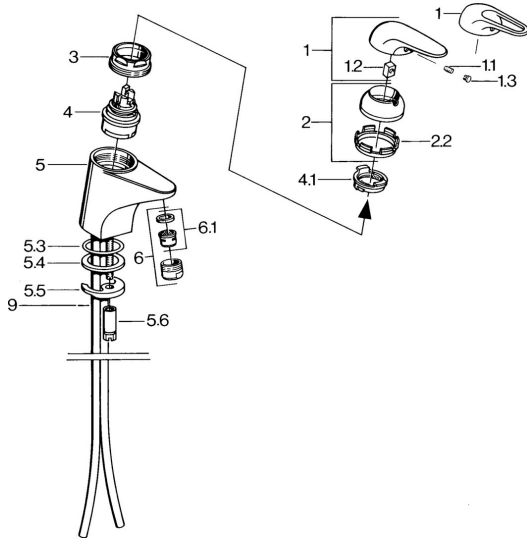

EAN: 4015474535558  
[static.hansa.com/07092161](http://static.hansa.com/07092161)

- Lavabo
- Monocomando
- Montaggio d'appoggio
- Cromo

### Caratteristiche tecniche

Fornitura di acqua calda	<b>max. +80°C</b>
Pressione di esercizio	<b>0.5-10 bar</b>
Materiale	<b>Ottone</b>

## Parti di ricambio

### SP07012100

	Nome	Codice
2	Cappuccio Cromo	59906563
2.2	Manicotto di fissaggio	59906695
3	Vite eye, M50x1, SW45	59904775
4	Cartuccia, 4.8 Eco-Top	59911431
4	Cartuccia, 4.8 eco	59904601
4.1	Hot water limiter	59904759
5.1	Asta saltarello Cromo	59906423
5.2	Snodo	59904624
5.3	O-ring, 42x3.5	59904764
5.4	Giunto, 48x33.5x2	59902283
5.5	Fixing plate	59904765
5.6	Screw, M8x1, SW13	59904766
5.7	Set di fissaggio	59910749
6	Areatore, M24x1 A Bianco Fuori produzione	59905419
6	Areatore, M24x1 STD HC A Cromo	59902366
6.1	Areatore, M22/24 A	59902081
7	Scarico a saltarello Cromo	59904620
7.1	Cartuccia, 4.8 Eco-Top	59911431
9	Fuori produzione	59911064