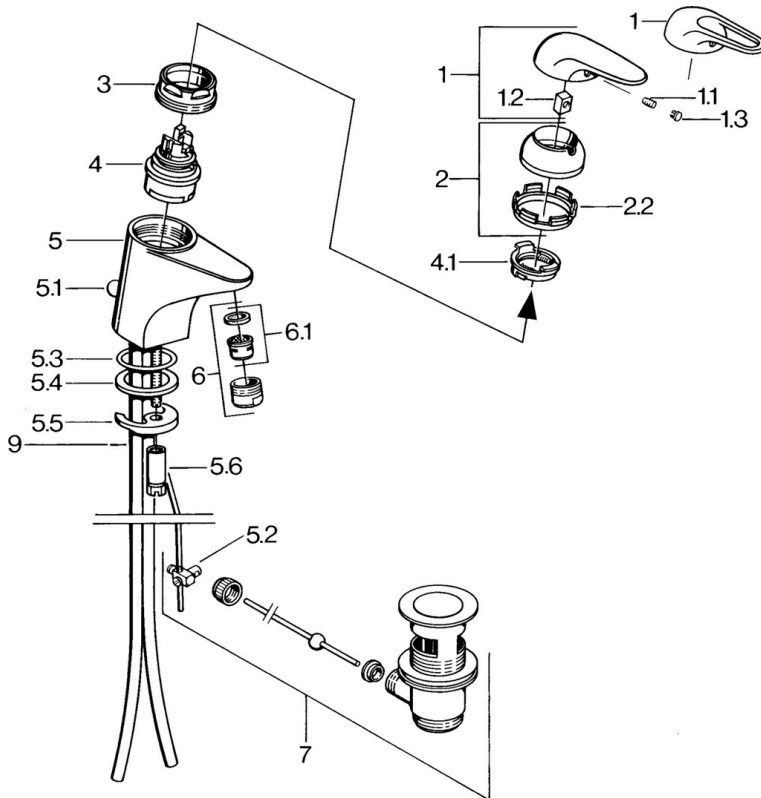

EAN: 4015474535558  
[static.hansa.com/07092161](http://static.hansa.com/07092161)

- Lavabo
- Monocomando
- Montaggio d'appoggio
- Cromo

### Caratteristiche tecniche

Fornitura di acqua calda	<b>max. +80°C</b>
Pressione di esercizio	<b>0.5-10 bar</b>
Materiale	<b>Ottone</b>

## Parti di ricambio

### SP07012100

	Nome	Codice
2	Cappuccio Cromo	59906563
2.2	Manicotto di fissaggio	59906695
3	Vite eye, M50x1, SW45	59904775
4	Cartuccia, 4.8 Eco-Top	59911431
4	Cartuccia, 4.8 eco	59904601
4.1	Hot water limiter	59904759
5.1	Asta saltarello Cromo	59906423
5.2	Snodo	59904624
5.3	O-ring, 42x3.5	59904764
5.4	Giunto, 48x33.5x2	59902283
5.5	Fixing plate	59904765
5.6	Screw, M8x1, SW13	59904766
5.7	Set di fissaggio	59910749
6	Areatore, M24x1 A Bianco Fuori produzione	59905419
6	Areatore, M24x1 STD HC A Cromo	59902366
6.1	Areatore, M22/24 A	59902081
7	Scarico a saltarello Cromo	59904620
7.1	Cartuccia, 4.8 Eco-Top	59911431
9	Fuori produzione	59911064