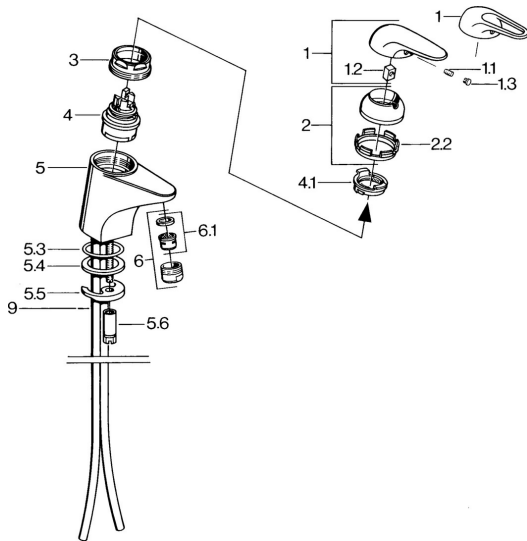

EAN: 4015474535558  
[static.hansa.com/07092161](http://static.hansa.com/07092161)

- Waschtisch
- Einhebelmischer
- Standmontage
- Chrom

### Technische Eigenschaften

Warmwasserversorgung	<b>max. +80°C</b>
Arbeitsdruck	<b>0.5-10 bar</b>
Werkstoff	<b>Messing</b>

### SP07012100

	Name	Art.-Nr.
2	Abdeckkappe	59906563
2.2	Befestigungshülse	59906695
3	Ringschraube, M50x1, SW45	59904775
4	Kartusche, 4,8 Eco-Top	59911431
4	Kartusche, 4,8 eco	59904601
4.1	Warmwasser Begrenzer	59904759
5.1	Zugstange mit Knopf	59906423
5.2	Gelenkstück	59904624
5.3	O-Ring, 42x3.5	59904764
5.4	Dichtung, 48x33.5x2	59902283
5.5	Befestigungsplatte	59904765
5.6	Schraube, M8x1, SW13	59904766
5.7	Befestigungssatz	59910749
6	Luftsprudler, M24x1 A Weiss Ausgelaufen	59905419
6	Luftsprudler, M24x1 STD HC A	59902366
6.1	Luftsprudler, M22/24 A	59902081
7	Ablaufgarnitur	59904620
7.1	Kartusche, 4,8 Eco-Top	59911431
9	Rohr Ausgelaufen	59911064