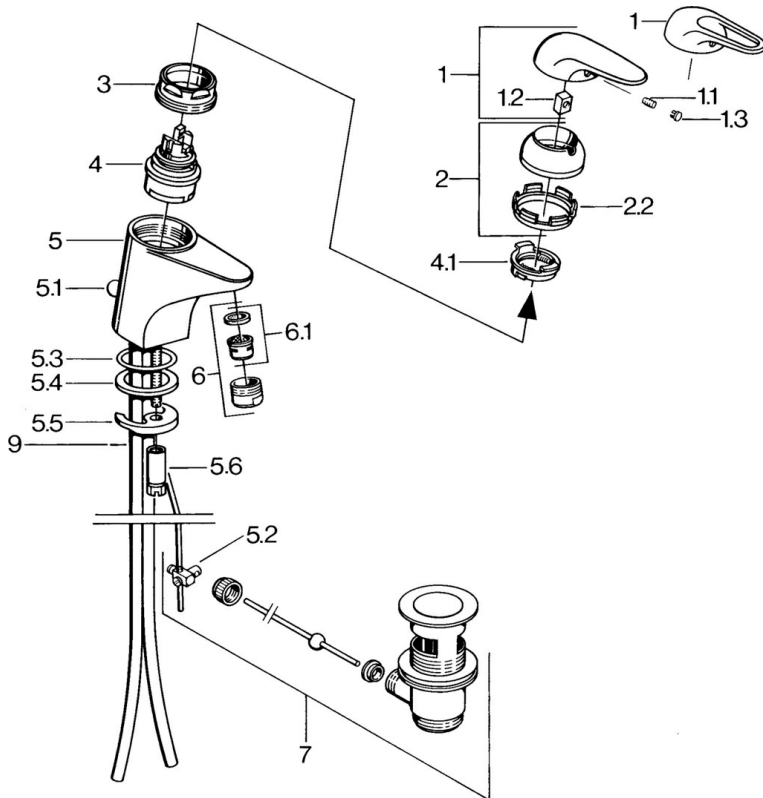

EAN: 4015474535558  
[static.hansa.com/07092161](http://static.hansa.com/07092161)

- Waschtisch
- Einhebelmischer
- Standmontage
- Chrom

### Technische Eigenschaften

Warmwasserversorgung	<b>max. +80°C</b>
Arbeitsdruck	<b>0.5-10 bar</b>
Werkstoff	<b>Messing</b>

### SP07012100

	Name	Art.-Nr.
2	Abdeckkappe	59906563
2.2	Befestigungshülse	59906695
3	Ringschraube, M50x1, SW45	59904775
4	Kartusche, 4,8 Eco-Top	59911431
4	Kartusche, 4,8 eco	59904601
4.1	Warmwasser Begrenzer	59904759
5.1	Zugstange mit Knopf	59906423
5.2	Gelenkstück	59904624
5.3	O-Ring, 42x3.5	59904764
5.4	Dichtung, 48x33.5x2	59902283
5.5	Befestigungsplatte	59904765
5.6	Schraube, M8x1, SW13	59904766
5.7	Befestigungssatz	59910749
6	Luftsprudler, M24x1 A Weiss Ausgelaufen	59905419
6	Luftsprudler, M24x1 STD HC A	59902366
6.1	Luftsprudler, M22/24 A	59902081
7	Ablaufgarnitur	59904620
7.1	Kartusche, 4,8 Eco-Top	59911431
9	Rohr Ausgelaufen	59911064