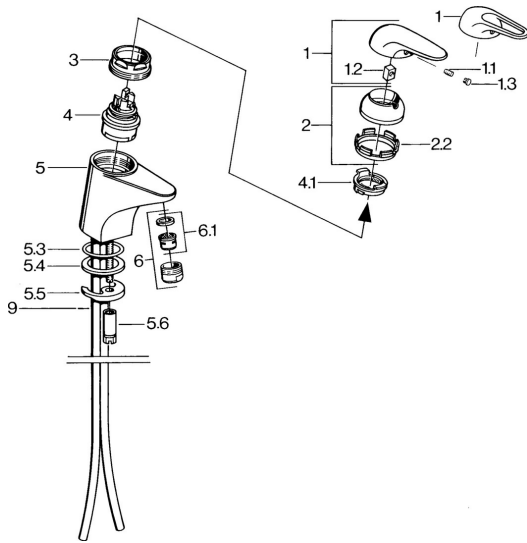

EAN: 4015474535558
static.hansa.com/07092161

- Umyvadlo
- Jednopaková
- Stojánková
- Chrom

Technické údaje

Technické vlastnosti

Zdroj teplé vody	max. +80°C
Pracovní tlak	0.5-10 bar
Materiál	Mosaz

Náhradní díly

SP07012100

	Název	Kód
2	Krytka	59906563
2.2	Upevňovací objímka	59906695
3	Oční šroub, M50x1, SW45	59904775
4	Kartuše, 4.8 Eco-Top	59911431
4	Kartuše, 4.8 eco	59904601
4.1	Hot water limiter	59904759
5.1	Ovládací táhlo vypouštěcího ventilu	59906423
5.2	Spojovací díl táhel	59904624
5.3	O-kroužek, 42x3.5	59904764
5.4	Těsnění, 48x33.5x2	59902283
5.5	Upevňovací deska	59904765
5.6	Šroub, M8x1, SW13	59904766
5.7	Upevňovací set	59910749
6	Aerator, M24x1 A Bílá Ukončeno	59905419
6	Aerator, M24x1 STD HC A	59902366
6.1	Aerator, M22/24 A	59902081
7	Vypouštěcí ventil	59904620
7.1	Kartuše, 4.8 Eco-Top	59911431
9	Roura Ukončeno	59911064