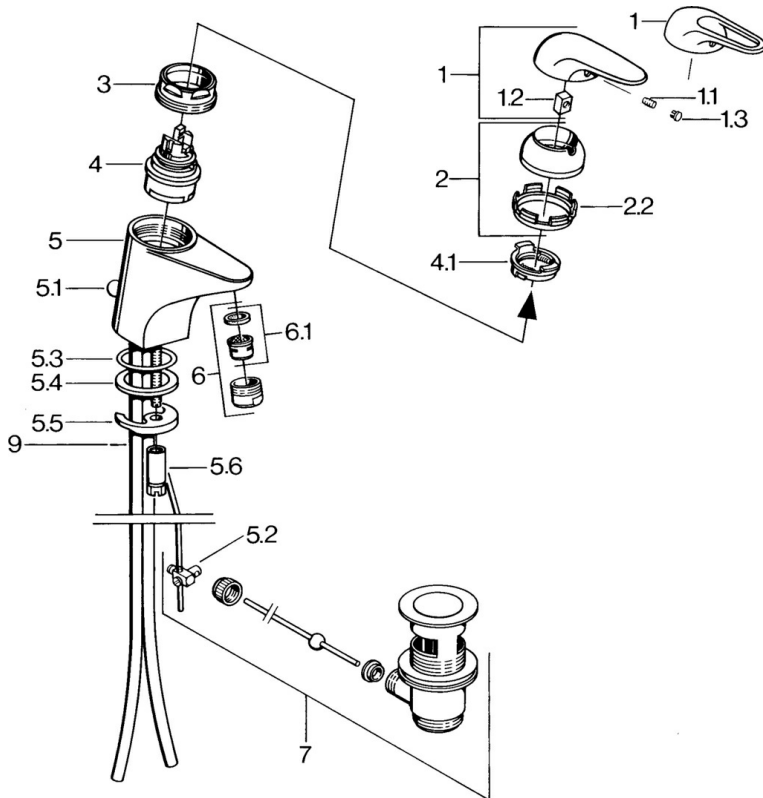

EAN: 4015474535558
static.hansa.com/07092161

- Umyvadlo
- Jednopaková
- Stojánková
- Chrom

Technické údaje

Technické vlastnosti

Zdroj teplé vody	max. +80°C
Pracovní tlak	0.5-10 bar
Materiál	Mosaz

Náhradní díly

SP07012100

	Název	Kód
2	Krytka	59906563
2.2	Upevňovací objímka	59906695
3	Oční šroub, M50x1, SW45	59904775
4	Kartuše, 4.8 Eco-Top	59911431
4	Kartuše, 4.8 eco	59904601
4.1	Hot water limiter	59904759
5.1	Ovládací táhlo vypouštěcího ventilu	59906423
5.2	Spojovací díl táhel	59904624
5.3	O-kroužek, 42x3.5	59904764
5.4	Těsnění, 48x33.5x2	59902283
5.5	Upevňovací deska	59904765
5.6	Šroub, M8x1, SW13	59904766
5.7	Upevňovací set	59910749
6	Aerator, M24x1 A Bílá Ukončeno	59905419
6	Aerator, M24x1 STD HC A	59902366
6.1	Aerator, M22/24 A	59902081
7	Vypouštěcí ventil	59904620
7.1	Kartuše, 4.8 Eco-Top	59911431
9	Roura Ukončeno	59911064