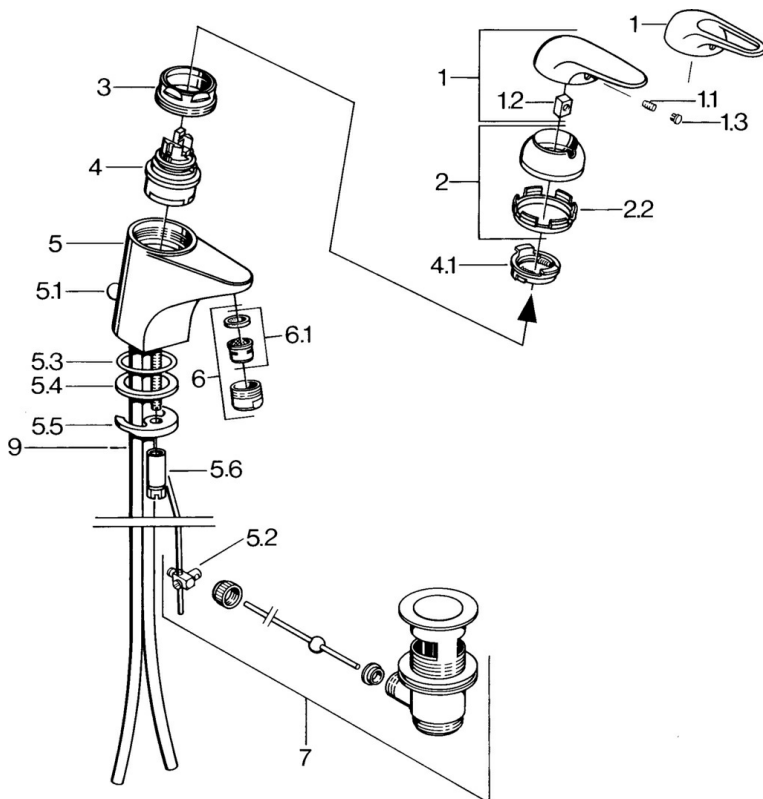

EAN: 4015474640566
static.hansa.com/0709210184

- Umývadlo
- Jednopaková
- Stojanková
- Čierna

Technické údaje

Technické vlastnosti

Dodávka teplej vody	max. +80°C
Pracovný tlak	0.5-10 bar
Materiál	Mosadz

Náhradné diely

SP07012100

	Názov	Kód
2	Krytka	59906563
2.2	Upevňovacia objímka	59906695
3	Očné skrutka, M50x1, SW45	59904775
4	Kartuš, 4.8 Eco-Top	59911431
4	Kartuš, 4.8 eco	59904601
4.1	Hot water limiter	59904759
5.1	Ovládacie ťažko	59906423
5.2	Spojovací diel ťahla	59904624
5.3	O-krúžok, 42x3.5	59904764
5.4	Tesnenie, 48x33.5x2	59902283
5.5		59904765
5.6	Skrutka, M8x1, SW13	59904766
5.7	Upevňovací set	59910749
6	Aerator, M24x1 A Biela Ukončené	59905419
6	Aerator, M24x1 STD HC A	59902366
6.1	Aerator, M22/24 A	59902081
7	Vypúšťací ventil umývadla	59904620
7.1	Kartuš, 4.8 Eco-Top	59911431
9	Potrubicie Ukončené	59911064