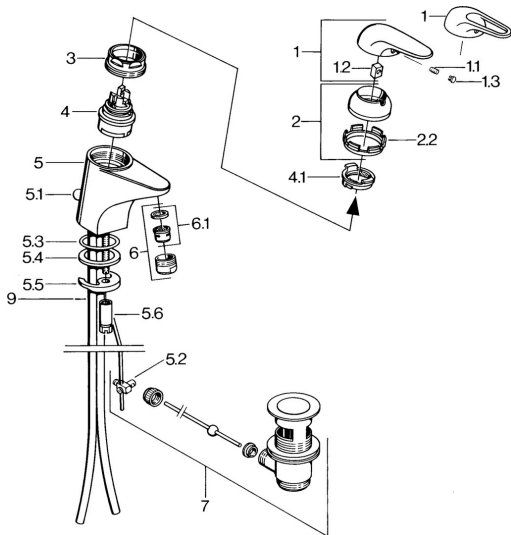

EAN: 4015474640566
static.hansa.com/0709210184

- Umývadlo
- Jednopaková
- Stojanková
- Čierna

Technické údaje

Technické vlastnosti

Dodávka teplej vody	max. +80°C
Pracovný tlak	0.5-10 bar
Materiál	Mosadz

Náhradné diely

SP07012100

	Názov	Kód
2	Krytka	59906563
2.2	Upevňovacia objímka	59906695
3	Očné skrutka, M50x1, SW45	59904775
4	Kartuš, 4.8 Eco-Top	59911431
4	Kartuš, 4.8 eco	59904601
4.1	Hot water limiter	59904759
5.1	Ovládacie ťažko	59906423
5.2	Spojovací diel ťahla	59904624
5.3	O-krúžok, 42x3.5	59904764
5.4	Tesnenie, 48x33.5x2	59902283
5.5		59904765
5.6	Skrutka, M8x1, SW13	59904766
5.7	Upevňovací set	59910749
6	Aerator, M24x1 A Biela Ukončené	59905419
6	Aerator, M24x1 STD HC A	59902366
6.1	Aerator, M22/24 A	59902081
7	Vypúšťací ventil umývadla	59904620
7.1	Kartuš, 4.8 Eco-Top	59911431
9	Potrubicie Ukončené	59911064