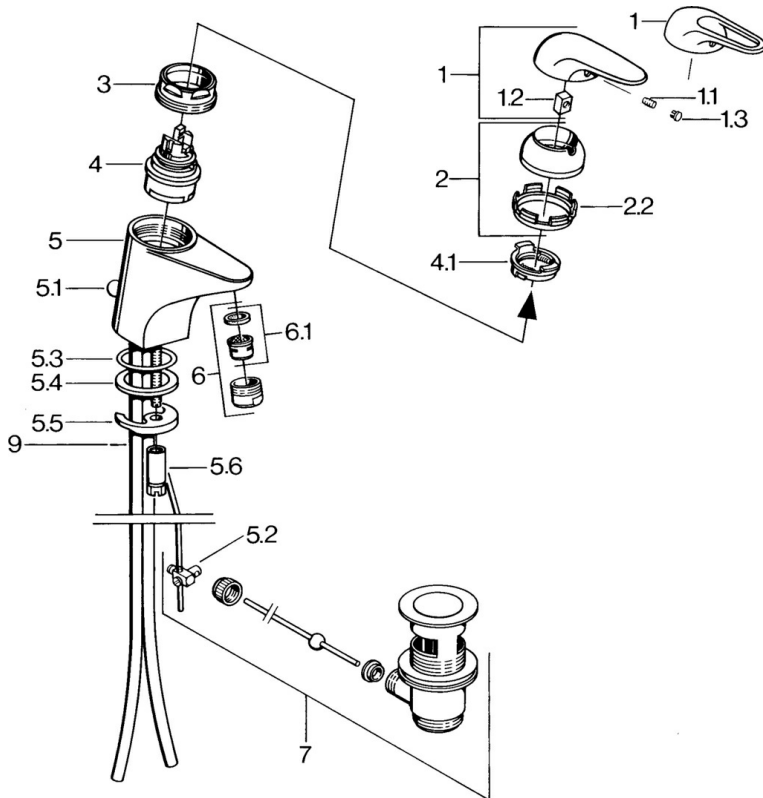

EAN: 4015474640566  
[static.hansa.com/0709210184](http://static.hansa.com/0709210184)

- Wastafel
- Eengreeps
- Wastafelmontage
- Zwart

## Technische gegevens

### Technische eigenschappen

Warmwatertoevoer	<b>max. +80°C</b>
Werkdruk	<b>0.5-10 bar</b>
Materiaal	<b>brass</b>

### SP07012100

	<b>Naam</b>	<b>Code</b>
2	Kap Chroom	59906563
2.2	Vaststelling van de mouw	59906695
3	Schroef, M50x1, SW45	59904775
4	Binnenwerk, 4,8 Eco-Top	59911431
4	Binnenwerk, 4,8 eco	59904601
4.1	Hot water limiter	59904759
5.1	Trekstang Chroom	59906423
5.2	Gewrichtstuk	59904624
5.3	O-ring, 42x3.5	59904764
5.4	Dichting, 48x33.5x2	59902283
5.5	Fixing plate	59904765
5.6	Schroef, M8x1, SW13	59904766
5.7	Bevestigingsset	59910749
6	Mousseur, M24x1 A Wit Stopgezet	59905419
6	Mousseur, M24x1 STD HC A Chroom	59902366
6.1	Mousseur, M22/24 A	59902081
7	Wastegarnituur Chroom	59904620
7.1	Binnenwerk, 4,8 Eco-Top	59911431
9	Pijp Stopgezet	59911064