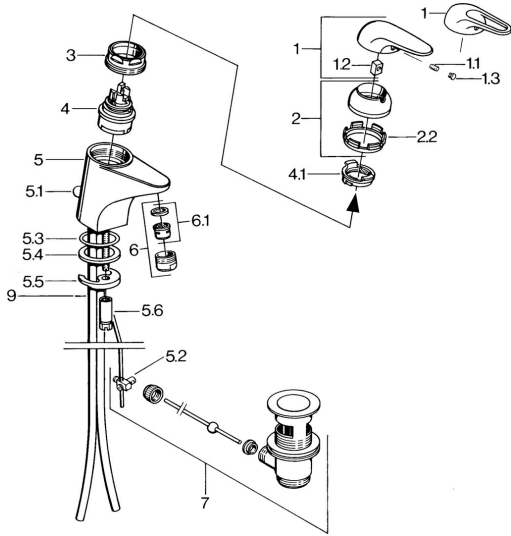

EAN: 4015474640566  
[static.hansa.com/0709210184](http://static.hansa.com/0709210184)

- Wastafel
- Eengreeps
- Wastafelmontage
- Zwart

### Technische eigenschappen

Warmwatertoevoer	<b>max. +80°C</b>
Werkdruk	<b>0.5-10 bar</b>
Materiaal	<b>brass</b>

### SP07012100

	<b>Naam</b>	<b>Code</b>
2	Kap Chroom	59906563
2.2	Vaststelling van de mouw	59906695
3	Schroef, M50x1, SW45	59904775
4	Binnenwerk, 4,8 Eco-Top	59911431
4	Binnenwerk, 4,8 eco	59904601
4.1	Hot water limiter	59904759
5.1	Trekstang Chroom	59906423
5.2	Gewrichtstuk	59904624
5.3	O-ring, 42x3.5	59904764
5.4	Dichting, 48x33.5x2	59902283
5.5	Fixing plate	59904765
5.6	Schroef, M8x1, SW13	59904766
5.7	Bevestigingsset	59910749
6	Mousseur, M24x1 A Wit Stopgezet	59905419
6	Mousseur, M24x1 STD HC A Chroom	59902366
6.1	Mousseur, M22/24 A	59902081
7	Wastegarnituur Chroom	59904620
7.1	Binnenwerk, 4,8 Eco-Top	59911431
9	Pijp Stopgezet	59911064