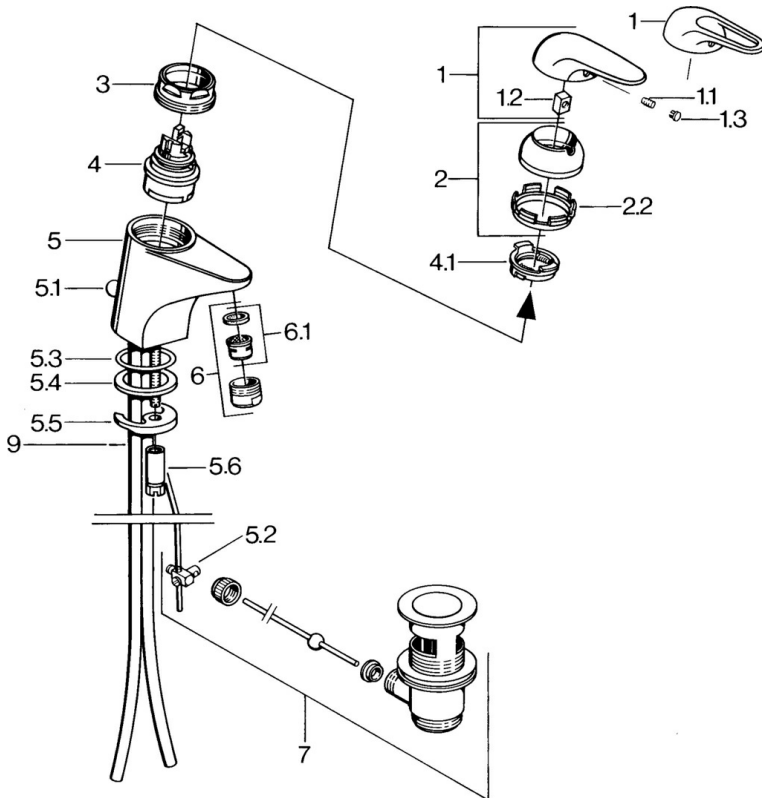

EAN: 4015474640566
static.hansa.com/0709210184

- Lavabo
- Monocomando
- Montaggio d'appoggio
- Nero

Dati tecnici

Caratteristiche tecniche

Fornitura di acqua calda	max. +80°C
Pressione di esercizio	0.5-10 bar
Materiale	Ottone

Parti di ricambio

SP07012100

	Nome	Codice
2	Cappuccio Cromo	59906563
2.2	Manicotto di fissaggio	59906695
3	Vite eye, M50x1, SW45	59904775
4	Cartuccia, 4.8 Eco-Top	59911431
4	Cartuccia, 4.8 eco	59904601
4.1	Hot water limiter	59904759
5.1	Asta saltarello Cromo	59906423
5.2	Snodo	59904624
5.3	O-ring, 42x3.5	59904764
5.4	Giunto, 48x33.5x2	59902283
5.5	Fixing plate	59904765
5.6	Screw, M8x1, SW13	59904766
5.7	Set di fissaggio	59910749
6	Areatore, M24x1 A Bianco Fuori produzione	59905419
6	Areatore, M24x1 STD HC A Cromo	59902366
6.1	Areatore, M22/24 A	59902081
7	Scarico a saltarello Cromo	59904620
7.1	Cartuccia, 4.8 Eco-Top	59911431
9	Fuori produzione	59911064