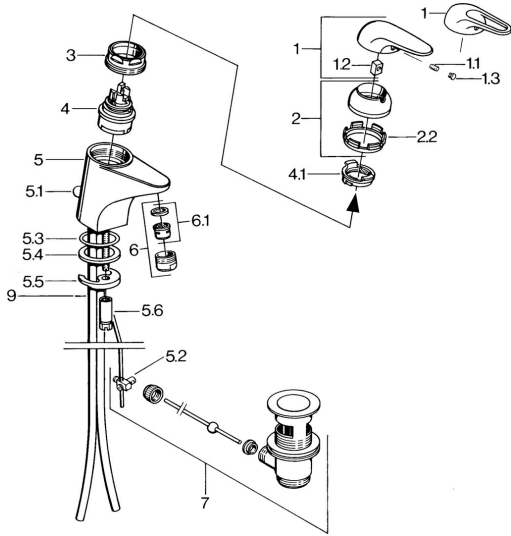

EAN: 4015474640566
static.hansa.com/0709210184

- Lavabo
- Monocomando
- Montaggio d'appoggio
- Nero

Dati tecnici

Caratteristiche tecniche

Fornitura di acqua calda	max. +80°C
Pressione di esercizio	0.5-10 bar
Materiale	Ottone

Parti di ricambio

SP07012100

	Nome	Codice
2	Cappuccio Cromo	59906563
2.2	Manicotto di fissaggio	59906695
3	Vite eye, M50x1, SW45	59904775
4	Cartuccia, 4.8 Eco-Top	59911431
4	Cartuccia, 4.8 eco	59904601
4.1	Hot water limiter	59904759
5.1	Asta saltarello Cromo	59906423
5.2	Snodo	59904624
5.3	O-ring, 42x3.5	59904764
5.4	Giunto, 48x33.5x2	59902283
5.5	Fixing plate	59904765
5.6	Screw, M8x1, SW13	59904766
5.7	Set di fissaggio	59910749
6	Areatore, M24x1 A Bianco Fuori produzione	59905419
6	Areatore, M24x1 STD HC A Cromo	59902366
6.1	Areatore, M22/24 A	59902081
7	Scarico a saltarello Cromo	59904620
7.1	Cartuccia, 4.8 Eco-Top	59911431
9	Fuori produzione	59911064