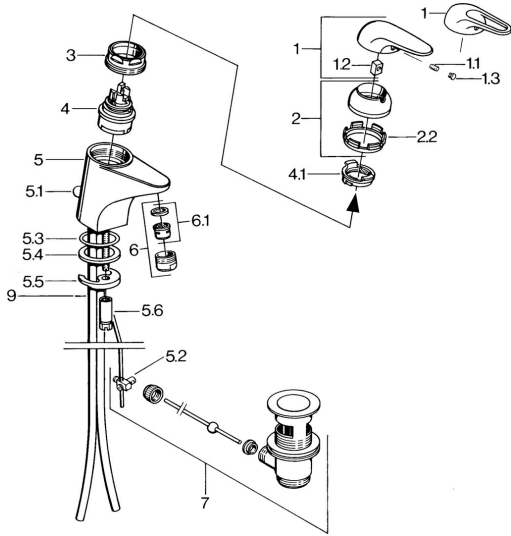

EAN: 4015474640566
static.hansa.com/0709210184

- Lavabo
- Monocommande
- Montage sur plaque
- Noir

Caractéristiques techniques

Caractéristiques techniques

Alimentation en eau chaude	max. +80°C
Pression de service	0.5-10 bar
Matériau	brass

Pièces de rechange

SP07012100

	Nom	Code
2	Chape	59906563
2.2	Manchon de fixation	59906695
3	Vis Loop, M50x1, SW45	59904775
4	Cartouche, 4,8 Eco-Top	59911431
4	Cartouche, 4,8 eco	59904601
4.1	Hot water limiter	59904759
5.1	Tirette de vidage	59906423
5.2	Joint	59904624
5.3	Joint, 42x3.5	59904764
5.4	Joint, 48x33.5x2	59902283
5.5	Fixing plate	59904765
5.6	Vis, M8x1, SW13	59904766
5.7	Ensemble de fixation	59910749
6	Aérateur, M24x1 A Blanc Arrêté	59905419
6	Aérateur, M24x1 STD HC A	59902366
6.1	Aérateur, M22/24 A	59902081
7	Vidage	59904620
7.1	Cartouche, 4,8 Eco-Top	59911431
9	Tuyau Arrêté	59911064