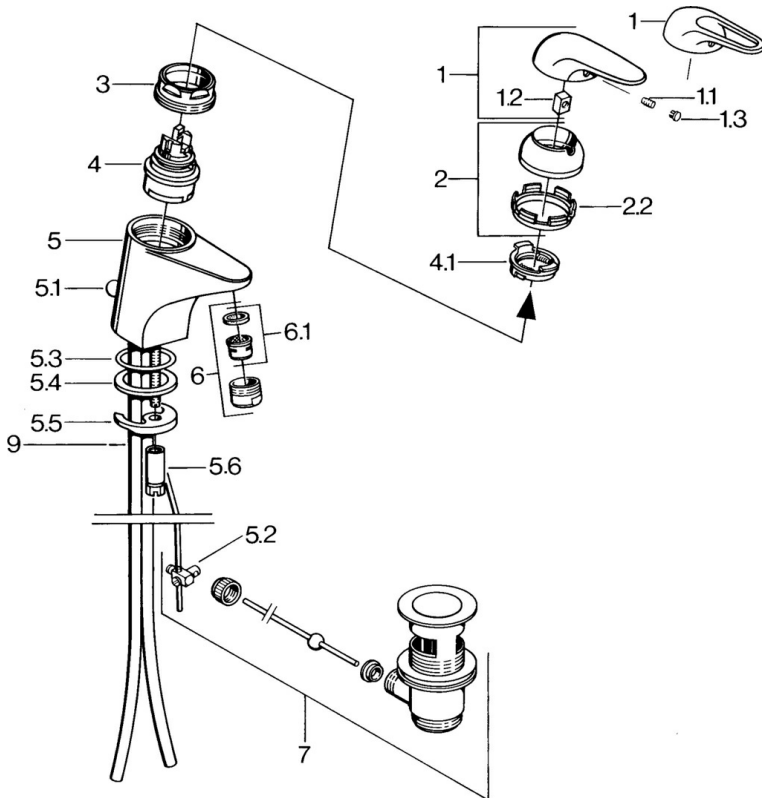

EAN: 4015474640566
static.hansa.com/0709210184

- Lavabo
- Monocommande
- Montage sur plaque
- Noir

Caractéristiques techniques

Caractéristiques techniques

Alimentation en eau chaude	max. +80°C
Pression de service	0.5-10 bar
Matériau	brass

Pièces de rechange

SP07012100

	Nom	Code
2	Chape	59906563
2.2	Manchon de fixation	59906695
3	Vis Loop, M50x1, SW45	59904775
4	Cartouche, 4,8 Eco-Top	59911431
4	Cartouche, 4,8 eco	59904601
4.1	Hot water limiter	59904759
5.1	Tirette de vidage	59906423
5.2	Joint	59904624
5.3	Joint, 42x3.5	59904764
5.4	Joint, 48x33.5x2	59902283
5.5	Fixing plate	59904765
5.6	Vis, M8x1, SW13	59904766
5.7	Ensemble de fixation	59910749
6	Aérateur, M24x1 A Blanc Arrêté	59905419
6	Aérateur, M24x1 STD HC A	59902366
6.1	Aérateur, M22/24 A	59902081
7	Vidage	59904620
7.1	Cartouche, 4,8 Eco-Top	59911431
9	Tuyau Arrêté	59911064