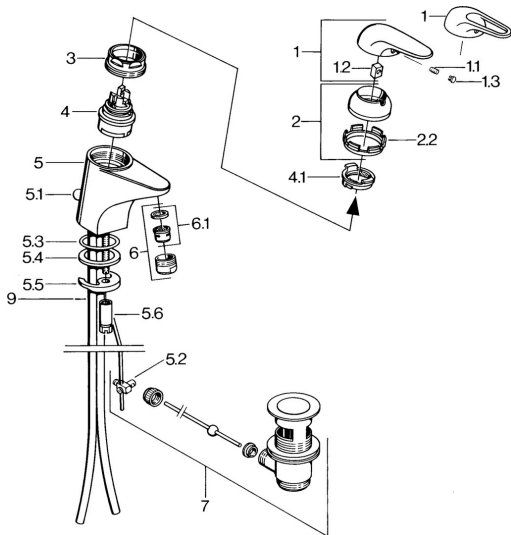

EAN: 4015474640566
static.hansa.com/0709210184

- Waschtisch
- Einhebelmischer
- Standmontage
- Schwarz

Technische Daten

Technische Eigenschaften

Warmwasserversorgung	max. +80°C
Arbeitsdruck	0.5-10 bar
Werkstoff	Messing

Ersatzteile

SP07012100

	Name	Art.-Nr.
2	Abdeckkappe	59906563
2.2	Befestigungshülse	59906695
3	Ringschraube, M50x1, SW45	59904775
4	Kartusche, 4,8 Eco-Top	59911431
4	Kartusche, 4,8 eco	59904601
4.1	Warmwasser Begrenzer	59904759
5.1	Zugstange mit Knopf	59906423
5.2	Gelenkstück	59904624
5.3	O-Ring, 42x3.5	59904764
5.4	Dichtung, 48x33.5x2	59902283
5.5	Befestigungsplatte	59904765
5.6	Schraube, M8x1, SW13	59904766
5.7	Befestigungssatz	59910749
6	Luftsprudler, M24x1 A Weiss Ausgelaufen	59905419
6	Luftsprudler, M24x1 STD HC A	59902366
6.1	Luftsprudler, M22/24 A	59902081
7	Ablaufgarnitur	59904620
7.1	Kartusche, 4,8 Eco-Top	59911431
9	Rohr Ausgelaufen	59911064