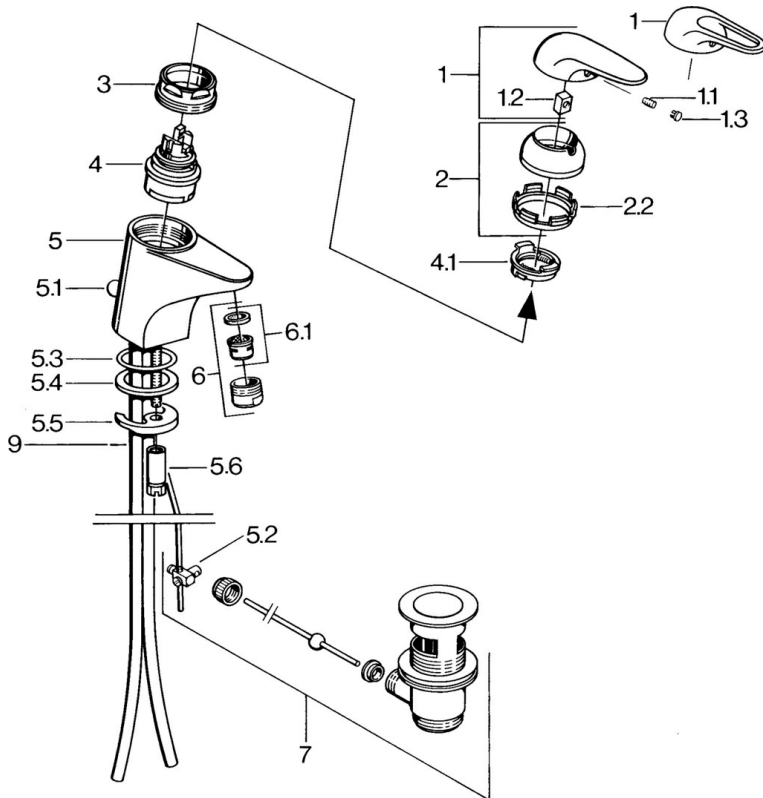

EAN: 4015474640566
static.hansa.com/0709210184

- Waschtisch
- Einhebelmischer
- Standmontage
- Schwarz

Technische Daten

Technische Eigenschaften

Warmwasserversorgung	max. +80°C
Arbeitsdruck	0.5-10 bar
Werkstoff	Messing

Ersatzteile

SP07012100

	Name	Art.-Nr.
2	Abdeckkappe	59906563
2.2	Befestigungshülse	59906695
3	Ringschraube, M50x1, SW45	59904775
4	Kartusche, 4,8 Eco-Top	59911431
4	Kartusche, 4,8 eco	59904601
4.1	Warmwasser Begrenzer	59904759
5.1	Zugstange mit Knopf	59906423
5.2	Gelenkstück	59904624
5.3	O-Ring, 42x3.5	59904764
5.4	Dichtung, 48x33.5x2	59902283
5.5	Befestigungsplatte	59904765
5.6	Schraube, M8x1, SW13	59904766
5.7	Befestigungssatz	59910749
6	Luftsprudler, M24x1 A Weiss Ausgelaufen	59905419
6	Luftsprudler, M24x1 STD HC A	59902366
6.1	Luftsprudler, M22/24 A	59902081
7	Ablaufgarnitur	59904620
7.1	Kartusche, 4,8 Eco-Top	59911431
9	Rohr Ausgelaufen	59911064