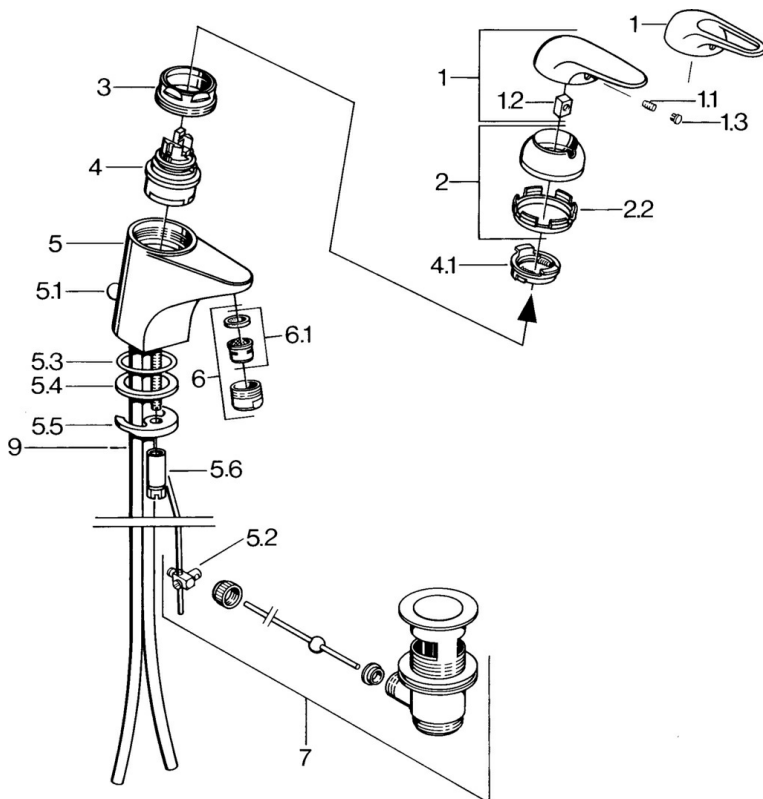

### Technické vlastnosti

Zdroj teplé vody	<b>max. +80°C</b>
Pracovní tlak	<b>0.5-10 bar</b>
Materiál	<b>Mosaz</b>

## Náhradní díly

### SP07012100

	<b>Název</b>	<b>Kód</b>
2	Krytka	59906563
2.2	Upevňovací objímka	59906695
3	Oční šroub, M50x1, SW45	59904775
4	Kartuše, 4.8 Eco-Top	59911431
4	Kartuše, 4.8 eco	59904601
4.1	Hot water limiter	59904759
5.1	Ovládací táhlo vypouštěcího ventilu	59906423
5.2	Spojovací díl táhel	59904624
5.3	O-kroužek, 42x3.5	59904764
5.4	Těsnění, 48x33.5x2	59902283
5.5	Upevňovací deska	59904765
5.6	Šroub, M8x1, SW13	59904766
5.7	Upevňovací set	59910749
6	Aerator, M24x1 A Bílá Ukončeno	59905419
6	Aerator, M24x1 STD HC A	59902366
6.1	Aerator, M22/24 A	59902081
7	Vypouštěcí ventil	59904620
7.1	Kartuše, 4.8 Eco-Top	59911431
9	Roura Ukončeno	59911064