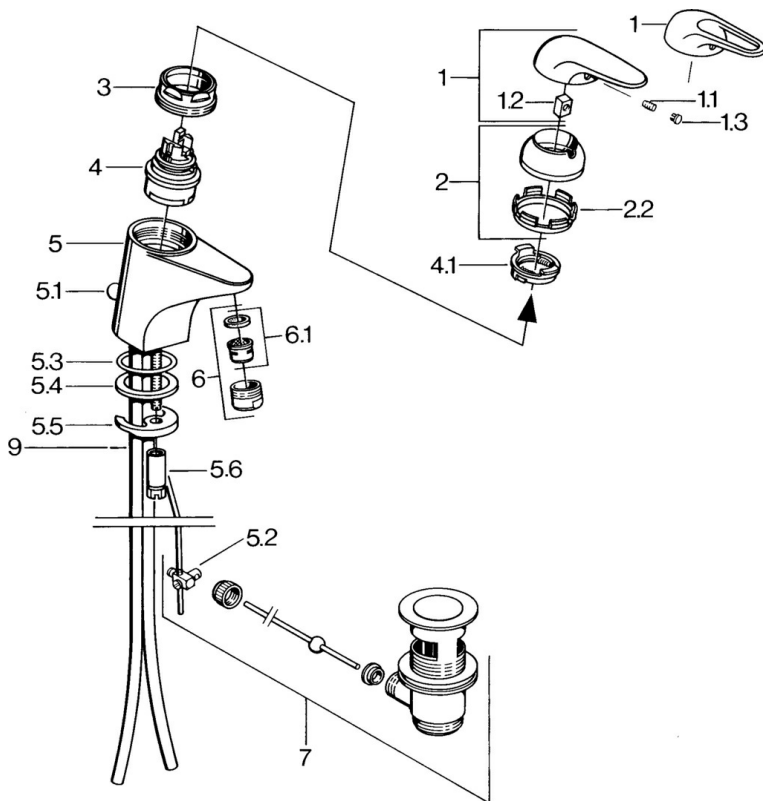

### Technické vlastnosti

Dodávka teplej vody	<b>max. +80°C</b>
Pracovný tlak	<b>0.5-10 bar</b>
Materiál	<b>Mosadz</b>

### SP07012100

	<b>Názov</b>	<b>Kód</b>
2	Krytka	59906563
2.2	Upevňovacia objímka	59906695
3	Očné skrutka, M50x1, SW45	59904775
4	Kartuš, 4.8 Eco-Top	59911431
4	Kartuš, 4.8 eco	59904601
4.1	Hot water limiter	59904759
5.1	Ovládacie tlačidlo	59906423
5.2	Spojovací diel tiahla	59904624
5.3	O-krúžok, 42x3.5	59904764
5.4	Tesnenie, 48x33.5x2	59902283
5.5		59904765
5.6	Skrutka, M8x1, SW13	59904766
5.7	Upevňovací set	59910749
6	Aerator, M24x1 A Biela Ukončené	59905419
6	Aerator, M24x1 STD HC A	59902366
6.1	Aerator, M22/24 A	59902081
7	Vypúšťací ventil umývadla	59904620
7.1	Kartuš, 4.8 Eco-Top	59911431
9	Potrubié Ukončené	59911064