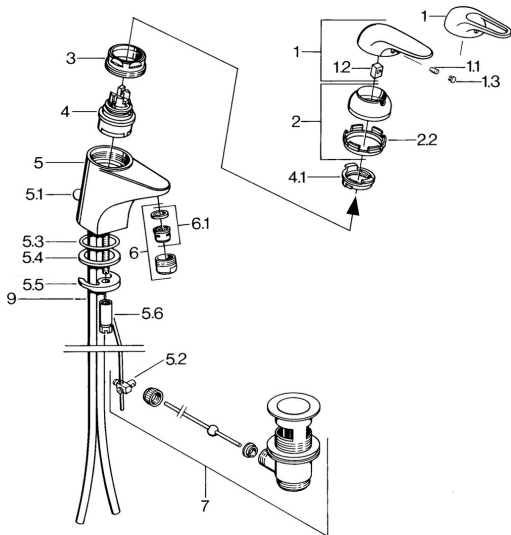

EAN: 4015474677029
static.hansa.com/0709210183

- Umývadlo
- Jednopáková
- Stojanková
- Červená

Technické údaje

Technické vlastnosti

Dodávka teplej vody	max. +80°C
Pracovný tlak	0.5-10 bar
Materiál	Mosadz