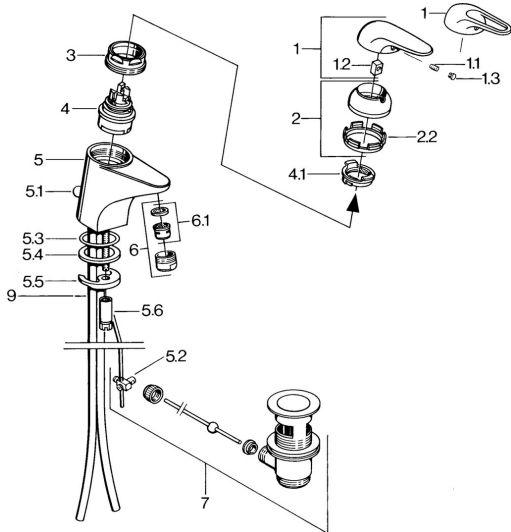

EAN: 4015474677029
static.hansa.com/0709210183

- Wastafel
- Eengreeps
- Wastafelmontage
- Rood

Technische gegevens

Technische eigenschappen

Warmwatertoevoer	max. +80°C
Werkdruk	0.5-10 bar
Materiaal	brass

Reserveonderdelen

SP07012100

	Naam	Code
2	Kap Chroom	59906563
2.2	Vaststelling van de mouw	59906695
3	Schroef, M50x1, SW45	59904775
4	Binnenwerk, 4.8 Eco-Top	59911431
4	Binnenwerk, 4.8 eco	59904601
4.1	Hot water limiter	59904759
5.1	Trekstang Chroom	59906423
5.2	Gewrichtstuk	59904624
5.3	O-ring, 42x3.5	59904764
5.4	Dichting, 48x33.5x2	59902283
5.5	Fixing plate	59904765
5.6	Schroef, M8x1, SW13	59904766
5.7	Bevestigingsset	59910749
6	Mousseur, M24x1 A Wit Stopgezet	59905419
6	Mousseur, M24x1 STD HC A Chroom	59902366
6.1	Mousseur, M22/24 A	59902081
7	Wastegarnituur Chroom	59904620
7.1	Binnenwerk, 4.8 Eco-Top	59911431
9	Pijp Stopgezet	59911064