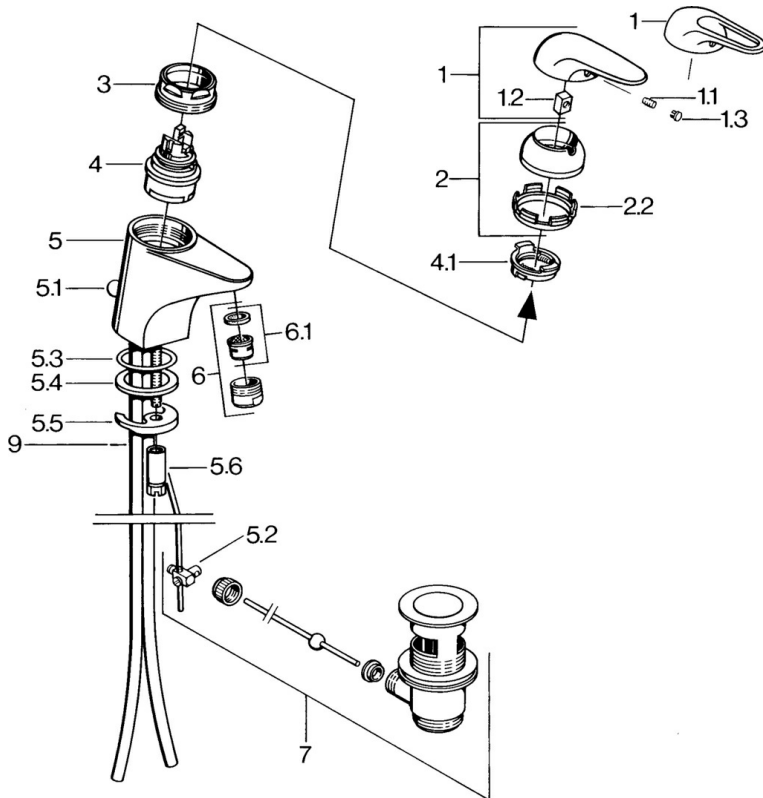

EAN: 4015474677029
static.hansa.com/0709210183

- Wastafel
- Eengreeps
- Wastafelmontage
- Rood

Technische gegevens

Technische eigenschappen

Warmwatertoevoer	max. +80°C
Werkdruk	0.5-10 bar
Materiaal	brass

Reserveonderdelen

SP07012100

	Naam	Code
2	Kap Chroom	59906563
2.2	Vaststelling van de mouw	59906695
3	Schroef, M50x1, SW45	59904775
4	Binnenwerk, 4.8 Eco-Top	59911431
4	Binnenwerk, 4.8 eco	59904601
4.1	Hot water limiter	59904759
5.1	Trekstang Chroom	59906423
5.2	Gewrichtstuk	59904624
5.3	O-ring, 42x3.5	59904764
5.4	Dichting, 48x33.5x2	59902283
5.5	Fixing plate	59904765
5.6	Schroef, M8x1, SW13	59904766
5.7	Bevestigingsset	59910749
6	Mousseur, M24x1 A Wit Stopgezet	59905419
6	Mousseur, M24x1 STD HC A Chroom	59902366
6.1	Mousseur, M22/24 A	59902081
7	Wastegarnituur Chroom	59904620
7.1	Binnenwerk, 4.8 Eco-Top	59911431
9	Pijp Stopgezet	59911064