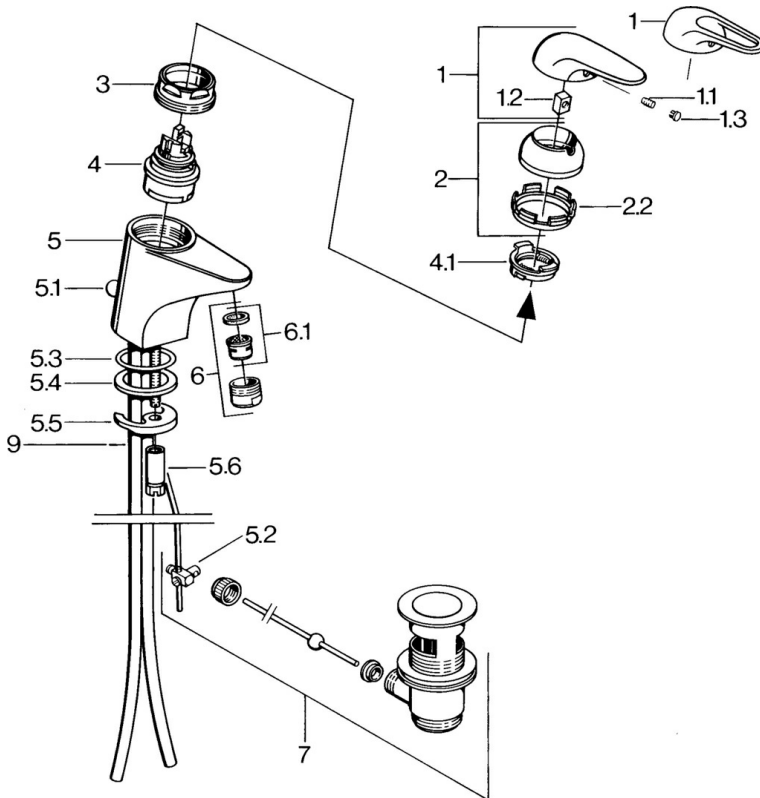

EAN: 4015474677029
static.hansa.com/0709210183

- Lavabo
- Monocomando
- Montaggio d'appoggio
- Rosso

Dati tecnici

Caratteristiche tecniche

| | |
|--------------------------|-------------------|
| Fornitura di acqua calda | max. +80°C |
| Pressione di esercizio | 0.5-10 bar |
| Materiale | Ottone |

Parti di ricambio

SP07012100

| | Nome | Codice |
|-----|---|----------|
| 2 | Cappuccio Cromo | 59906563 |
| 2.2 | Manicotto di fissaggio | 59906695 |
| 3 | Vite eye, M50x1, SW45 | 59904775 |
| 4 | Cartuccia, 4.8 Eco-Top | 59911431 |
| 4 | Cartuccia, 4.8 eco | 59904601 |
| 4.1 | Hot water limiter | 59904759 |
| 5.1 | Asta saltarello Cromo | 59906423 |
| 5.2 | Snodo | 59904624 |
| 5.3 | O-ring, 42x3.5 | 59904764 |
| 5.4 | Giunto, 48x33.5x2 | 59902283 |
| 5.5 | Fixing plate | 59904765 |
| 5.6 | Screw, M8x1, SW13 | 59904766 |
| 5.7 | Set di fissaggio | 59910749 |
| 6 | Areatore, M24x1 A Bianco Fuori produzione | 59905419 |
| 6 | Areatore, M24x1 STD HC A Cromo | 59902366 |
| 6.1 | Areatore, M22/24 A | 59902081 |
| 7 | Scarico a saltarello Cromo | 59904620 |
| 7.1 | Cartuccia, 4.8 Eco-Top | 59911431 |
| 9 | Fuori produzione | 59911064 |