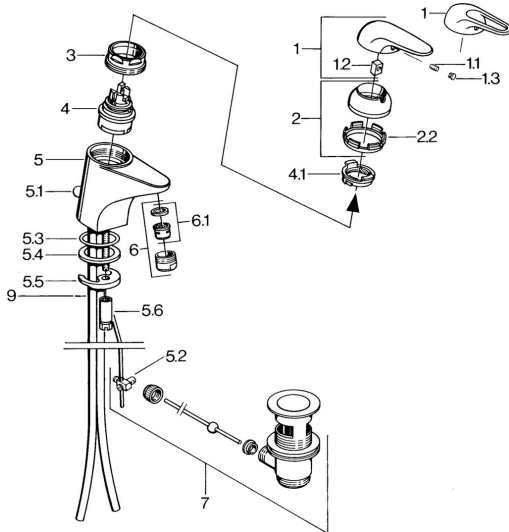

EAN: 4015474677029
static.hansa.com/0709210183

- Lavabo
- Monocomando
- Montaggio d'appoggio
- Rosso

Dati tecnici

Caratteristiche tecniche

| | |
|--------------------------|-------------------|
| Fornitura di acqua calda | max. +80°C |
| Pressione di esercizio | 0.5-10 bar |
| Materiale | Ottone |

Parti di ricambio

SP07012100

| | Nome | Codice |
|-----|---|----------|
| 2 | Cappuccio Cromo | 59906563 |
| 2.2 | Manicotto di fissaggio | 59906695 |
| 3 | Vite eye, M50x1, SW45 | 59904775 |
| 4 | Cartuccia, 4.8 Eco-Top | 59911431 |
| 4 | Cartuccia, 4.8 eco | 59904601 |
| 4.1 | Hot water limiter | 59904759 |
| 5.1 | Asta saltarello Cromo | 59906423 |
| 5.2 | Snodo | 59904624 |
| 5.3 | O-ring, 42x3.5 | 59904764 |
| 5.4 | Giunto, 48x33.5x2 | 59902283 |
| 5.5 | Fixing plate | 59904765 |
| 5.6 | Screw, M8x1, SW13 | 59904766 |
| 5.7 | Set di fissaggio | 59910749 |
| 6 | Areatore, M24x1 A Bianco Fuori produzione | 59905419 |
| 6 | Areatore, M24x1 STD HC A Cromo | 59902366 |
| 6.1 | Areatore, M22/24 A | 59902081 |
| 7 | Scarico a saltarello Cromo | 59904620 |
| 7.1 | Cartuccia, 4.8 Eco-Top | 59911431 |
| 9 | Fuori produzione | 59911064 |