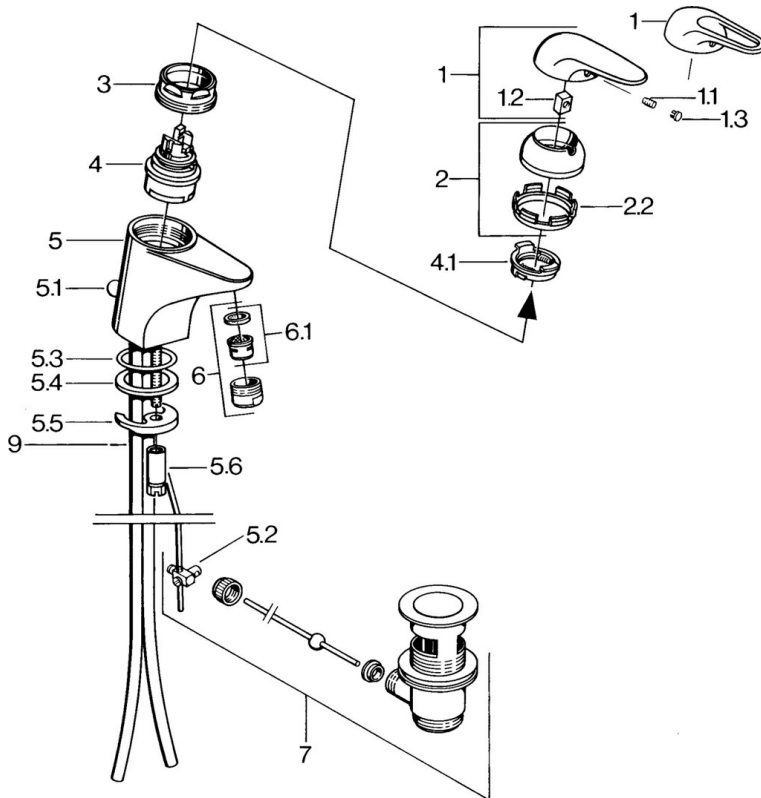

EAN: 4015474677029
static.hansa.com/0709210183

- Lavabo
- Monocommande
- Montage sur plaque
- Rouge

Caractéristiques techniques

Caractéristiques techniques

| | |
|----------------------------|-------------------|
| Alimentation en eau chaude | max. +80°C |
| Pression de service | 0.5-10 bar |
| Matériau | brass |

Pièces de rechange

SP07012100

| | Nom | Code |
|-----|--------------------------------|-------------|
| 2 | Chape | 59906563 |
| 2.2 | Manchon de fixation | 59906695 |
| 3 | Vis Loop, M50x1, SW45 | 59904775 |
| 4 | Cartouche, 4,8 Eco-Top | 59911431 |
| 4 | Cartouche, 4,8 eco | 59904601 |
| 4.1 | Hot water limiter | 59904759 |
| 5.1 | Tirette de vidage | 59906423 |
| 5.2 | Joint | 59904624 |
| 5.3 | Joint, 42x3.5 | 59904764 |
| 5.4 | Joint, 48x33.5x2 | 59902283 |
| 5.5 | Fixing plate | 59904765 |
| 5.6 | Vis, M8x1, SW13 | 59904766 |
| 5.7 | Ensemble de fixation | 59910749 |
| 6 | Aérateur, M24x1 A Blanc Arrêté | 59905419 |
| 6 | Aérateur, M24x1 STD HC A | 59902366 |
| 6.1 | Aérateur, M22/24 A | 59902081 |
| 7 | Vidage | 59904620 |
| 7.1 | Cartouche, 4,8 Eco-Top | 59911431 |
| 9 | Tuyau Arrêté | 59911064 |