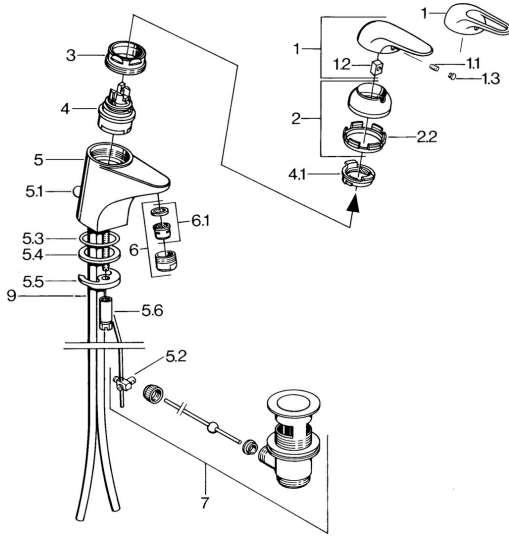

EAN: 4015474677029
static.hansa.com/0709210183

- Lavabo
- Monocommande
- Montage sur plaque
- Rouge

Caractéristiques techniques

Caractéristiques techniques

| | |
|----------------------------|-------------------|
| Alimentation en eau chaude | max. +80°C |
| Pression de service | 0.5-10 bar |
| Matériau | brass |

Pièces de rechange

SP07012100

| | Nom | Code |
|-----|--------------------------------|-------------|
| 2 | Chape | 59906563 |
| 2.2 | Manchon de fixation | 59906695 |
| 3 | Vis Loop, M50x1, SW45 | 59904775 |
| 4 | Cartouche, 4,8 Eco-Top | 59911431 |
| 4 | Cartouche, 4,8 eco | 59904601 |
| 4.1 | Hot water limiter | 59904759 |
| 5.1 | Tirette de vidage | 59906423 |
| 5.2 | Joint | 59904624 |
| 5.3 | Joint, 42x3.5 | 59904764 |
| 5.4 | Joint, 48x33.5x2 | 59902283 |
| 5.5 | Fixing plate | 59904765 |
| 5.6 | Vis, M8x1, SW13 | 59904766 |
| 5.7 | Ensemble de fixation | 59910749 |
| 6 | Aérateur, M24x1 A Blanc Arrêté | 59905419 |
| 6 | Aérateur, M24x1 STD HC A | 59902366 |
| 6.1 | Aérateur, M22/24 A | 59902081 |
| 7 | Vidage | 59904620 |
| 7.1 | Cartouche, 4,8 Eco-Top | 59911431 |
| 9 | Tuyau Arrêté | 59911064 |