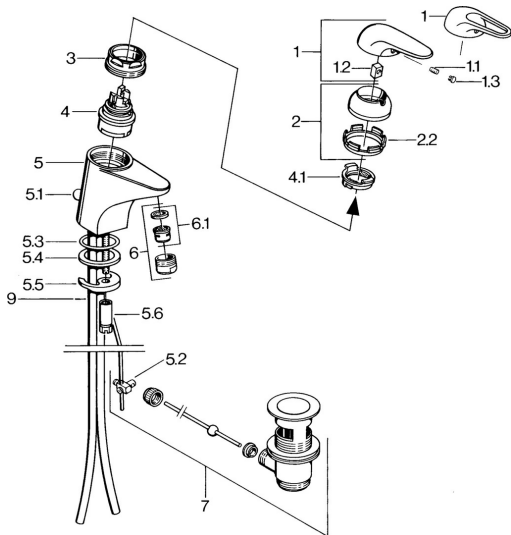

EAN: 4015474677029  
[static.hansa.com/0709210183](http://static.hansa.com/0709210183)

- Waschtisch
- Einhebelmischer
- Standmontage
- Rot

### Technische Eigenschaften

Warmwasserversorgung	<b>max. +80°C</b>
Arbeitsdruck	<b>0.5-10 bar</b>
Werkstoff	<b>Messing</b>

### SP07012100

Name	Art.-Nr.
2 Abdeckkappe	59906563
2.2 Befestigungshülse	59906695
3 Ringschraube, M50x1, SW45	59904775
4 Kartusche, 4,8 Eco-Top	59911431
4 Kartusche, 4,8 eco	59904601
4.1 Warmwasser Begrenzer	59904759
5.1 Zugstange mit Knopf	59906423
5.2 Gelenkstück	59904624
5.3 O-Ring, 42x3.5	59904764
5.4 Dichtung, 48x33.5x2	59902283
5.5 Befestigungsplatte	59904765
5.6 Schraube, M8x1, SW13	59904766
5.7 Befestigungssatz	59910749
6 Luftsprudler, M24x1 A Weiss Ausgelaufen	59905419
6 Luftsprudler, M24x1 STD HC A	59902366
6.1 Luftsprudler, M22/24 A	59902081
7 Ablaufgarnitur	59904620
7.1 Kartusche, 4,8 Eco-Top	59911431
9 Rohr Ausgelaufen	59911064