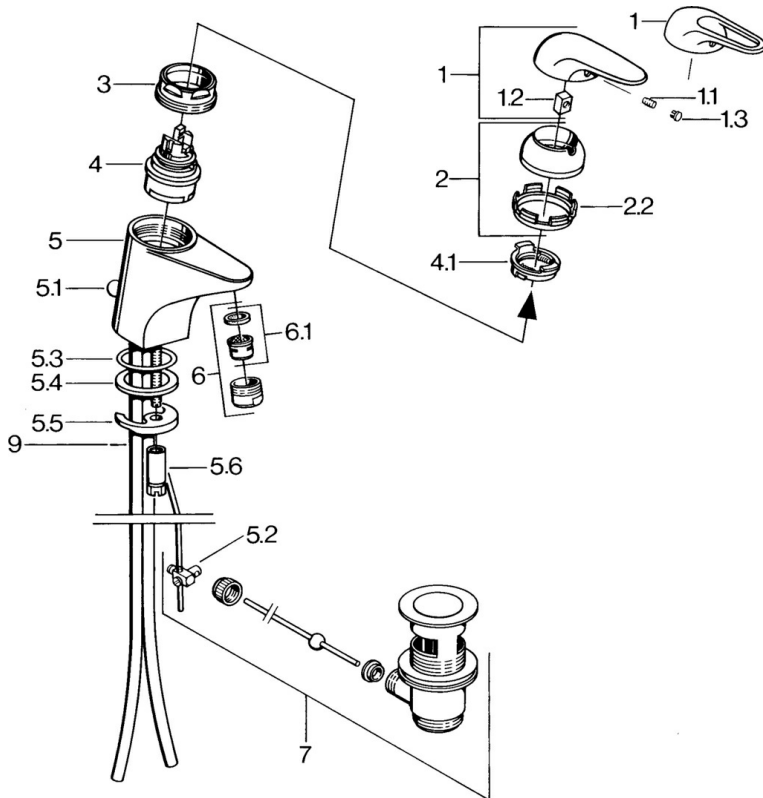

EAN: 4015474677029  
[static.hansa.com/0709210183](http://static.hansa.com/0709210183)

- Waschtisch
- Einhebelmischer
- Standmontage
- Rot

### Technische Eigenschaften

Warmwasserversorgung	<b>max. +80°C</b>
Arbeitsdruck	<b>0.5-10 bar</b>
Werkstoff	<b>Messing</b>

### SP07012100

Name	Art.-Nr.
2 Abdeckkappe	59906563
2.2 Befestigungshülse	59906695
3 Ringschraube, M50x1, SW45	59904775
4 Kartusche, 4,8 Eco-Top	59911431
4 Kartusche, 4,8 eco	59904601
4.1 Warmwasser Begrenzer	59904759
5.1 Zugstange mit Knopf	59906423
5.2 Gelenkstück	59904624
5.3 O-Ring, 42x3.5	59904764
5.4 Dichtung, 48x33.5x2	59902283
5.5 Befestigungsplatte	59904765
5.6 Schraube, M8x1, SW13	59904766
5.7 Befestigungssatz	59910749
6 Luftsprudler, M24x1 A Weiss Ausgelaufen	59905419
6 Luftsprudler, M24x1 STD HC A	59902366
6.1 Luftsprudler, M22/24 A	59902081
7 Ablaufgarnitur	59904620
7.1 Kartusche, 4,8 Eco-Top	59911431
9 Rohr Ausgelaufen	59911064