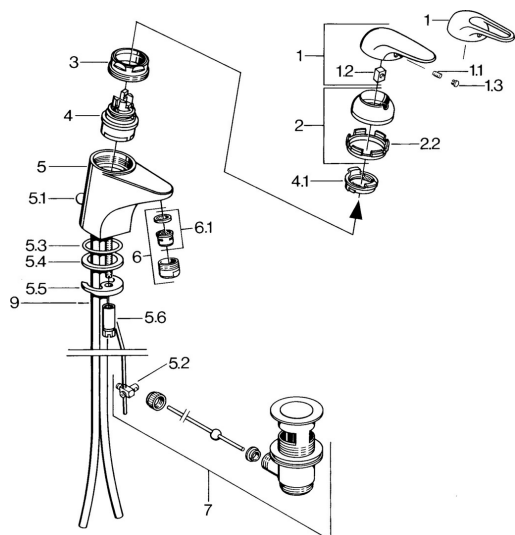

EAN: 4015474677029
static.hansa.com/0709210183

- Umyvadlo
- Jednopaková
- Stojánková
- Červená

Technické údaje

Technické vlastnosti

Zdroj teplé vody	max. +80°C
Pracovní tlak	0.5-10 bar
Materiál	Mosaz