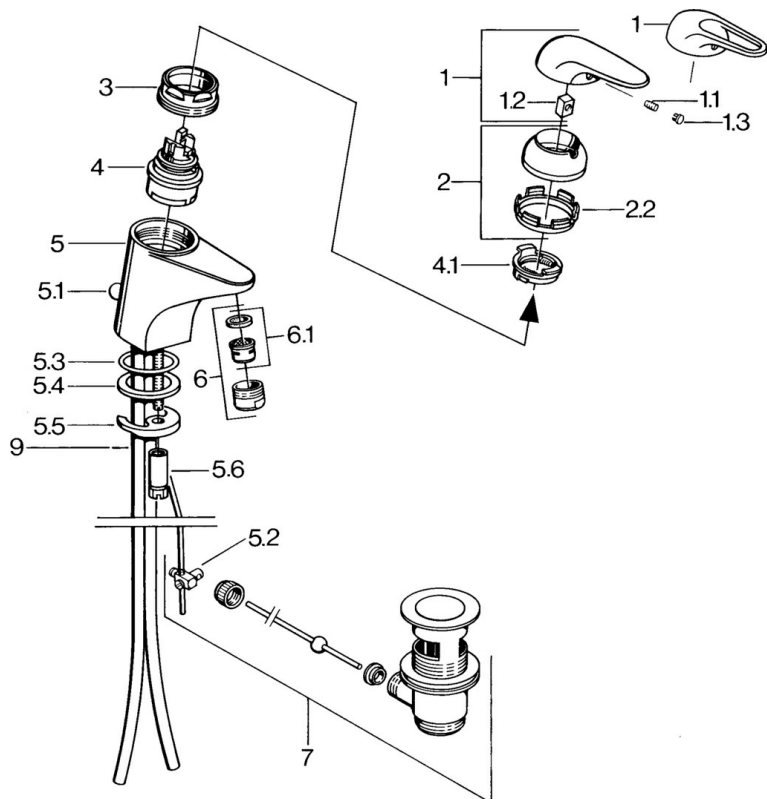

### Technické vlastnosti

Zdroj teplé vody	<b>max. +80°C</b>
Pracovní tlak	<b>0.5-10 bar</b>
Materiál	<b>Mosaz</b>

## Náhradní díly

### SP07012100

Název	Kód
2 Krytka	59906563
2.2 Upevňovací objímka	59906695
3 Oční šroub, M50x1, SW45	59904775
4 Kartuše, 4.8 Eco-Top	59911431
4 Kartuše, 4.8 eco	59904601
4.1 Hot water limiter	59904759
5.1 Ovládací táhlo vypouštěcího ventilu	59906423
5.2 Spojovací díl táhel	59904624
5.3 O-kroužek, 42x3.5	59904764
5.4 Těsnění, 48x33.5x2	59902283
5.5 Upevňovací deska	59904765
5.6 Šroub, M8x1, SW13	59904766
5.7 Upevňovací set	59910749
6 Aerátor, M24x1 A Bílá Ukončeno	59905419
6 Aerátor, M24x1 STD HC A	59902366
6.1 Aerátor, M22/24 A	59902081
7 Vypouštěcí ventil	59904620
7.1 Kartuše, 4.8 Eco-Top	59911431
9 Roura Ukončeno	59911064