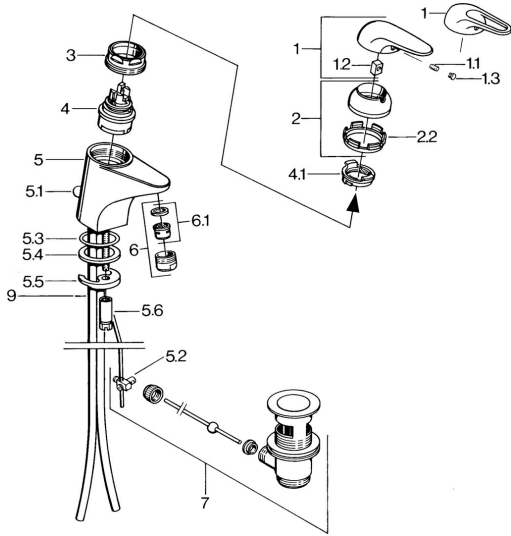

EAN: 4015474636224
static.hansa.com/0709210182

- Umývadlo
- Jednopáková
- Stojanková
- Biela

Technické údaje

Technické vlastnosti

Dodávka teplej vody	max. +80°C
Pracovný tlak	0.5-10 bar
Materiál	Mosadz

Náhradné diely

SP07012100

	Názov	Kód
2	Krytka	59906563
2.2	Upevňovacia objímka	59906695
3	Očné skrutka, M50x1, SW45	59904775
4	Kartuš, 4.8 Eco-Top	59911431
4	Kartuš, 4.8 eco	59904601
4.1	Hot water limiter	59904759
5.1	Ovládacie ťažko	59906423
5.2	Spojovací diel ťažla	59904624
5.3	O-krúžok, 42x3.5	59904764
5.4	Tesnenie, 48x33.5x2	59902283
5.5		59904765
5.6	Skrutka, M8x1, SW13	59904766
5.7	Upevňovací set	59910749
6	Aerator, M24x1 A Biela Ukončené	59905419
6	Aerator, M24x1 STD HC A	59902366
6.1	Aerator, M22/24 A	59902081
7	Vypúšťací ventil umývadla	59904620
7.1	Kartuš, 4.8 Eco-Top	59911431
9	Potrubié Ukončené	59911064