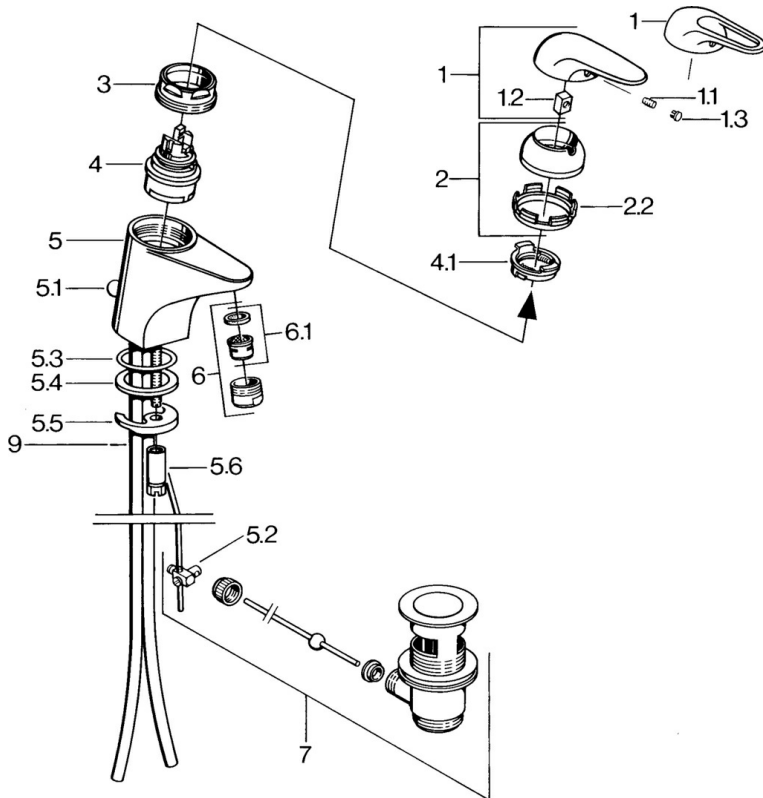

EAN: 4015474636224
static.hansa.com/0709210182

- Umývadlo
- Jednopáková
- Stojanková
- Biela

Technické údaje

Technické vlastnosti

Dodávka teplej vody	max. +80°C
Pracovný tlak	0.5-10 bar
Materiál	Mosadz

Náhradné diely

SP07012100

	Názov	Kód
2	Krytka	59906563
2.2	Upevňovacia objímka	59906695
3	Očné skrutka, M50x1, SW45	59904775
4	Kartuš, 4.8 Eco-Top	59911431
4	Kartuš, 4.8 eco	59904601
4.1	Hot water limiter	59904759
5.1	Ovládacie ťažko	59906423
5.2	Spojovací diel ťažla	59904624
5.3	O-krúžok, 42x3.5	59904764
5.4	Tesnenie, 48x33.5x2	59902283
5.5		59904765
5.6	Skrutka, M8x1, SW13	59904766
5.7	Upevňovací set	59910749
6	Aerator, M24x1 A Biela Ukončené	59905419
6	Aerator, M24x1 STD HC A	59902366
6.1	Aerator, M22/24 A	59902081
7	Vypúšťací ventil umývadla	59904620
7.1	Kartuš, 4.8 Eco-Top	59911431
9	Potrubié Ukončené	59911064