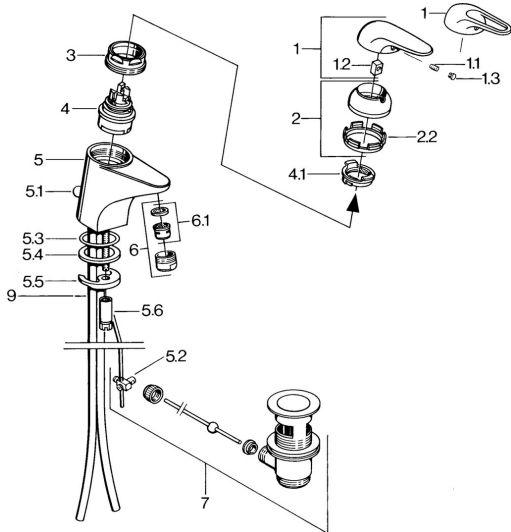

EAN: 4015474636224
static.hansa.com/0709210182

- Wastafel
- Eengreeps
- Wastafelmontage
- Wit

Technische gegevens

Technische eigenschappen

Warmwatertoevoer	max. +80°C
Werkdruk	0.5-10 bar
Materiaal	brass

Reserveonderdelen

SP07012100

	Naam	Code
2	Kap Chroom	59906563
2.2	Vaststelling van de mouw	59906695
3	Schroef, M50x1, SW45	59904775
4	Binnenwerk, 4.8 Eco-Top	59911431
4	Binnenwerk, 4.8 eco	59904601
4.1	Hot water limiter	59904759
5.1	Trekstang Chroom	59906423
5.2	Gewrichtstuk	59904624
5.3	O-ring, 42x3.5	59904764
5.4	Dichting, 48x33.5x2	59902283
5.5	Fixing plate	59904765
5.6	Schroef, M8x1, SW13	59904766
5.7	Bevestigingsset	59910749
6	Mousseur, M24x1 A Wit Stopgezet	59905419
6	Mousseur, M24x1 STD HC A Chroom	59902366
6.1	Mousseur, M22/24 A	59902081
7	Wastegarnituur Chroom	59904620
7.1	Binnenwerk, 4.8 Eco-Top	59911431
9	Pijp Stopgezet	59911064