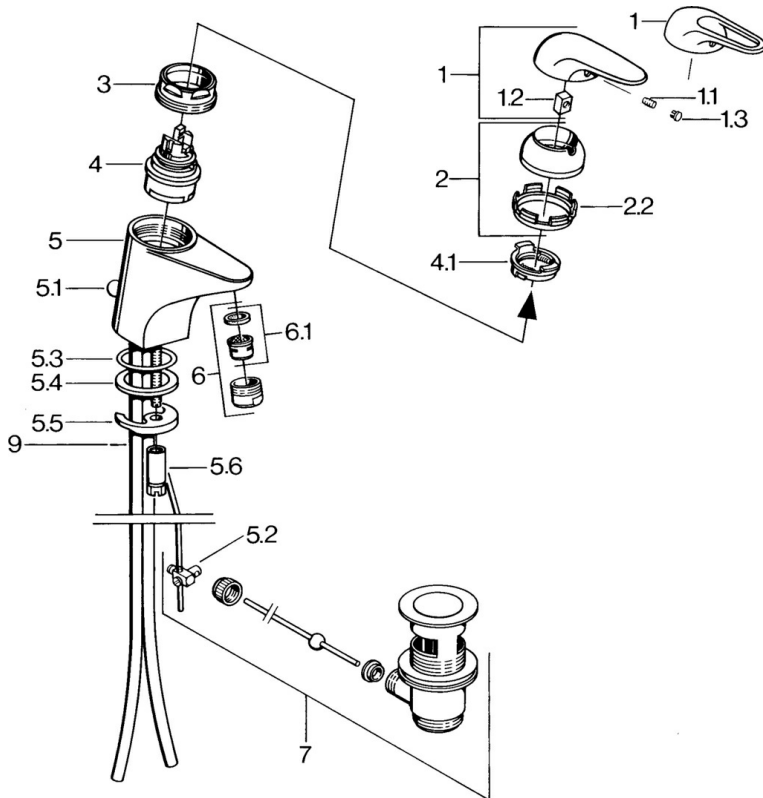

EAN: 4015474636224
static.hansa.com/0709210182

- Wastafel
- Eengreeps
- Wastafelmontage
- Wit

Technische gegevens

Technische eigenschappen

Warmwatertoevoer	max. +80°C
Werkdruk	0.5-10 bar
Materiaal	brass

Reserveonderdelen

SP07012100

	Naam	Code
2	Kap Chroom	59906563
2.2	Vaststelling van de mouw	59906695
3	Schroef, M50x1, SW45	59904775
4	Binnenwerk, 4.8 Eco-Top	59911431
4	Binnenwerk, 4.8 eco	59904601
4.1	Hot water limiter	59904759
5.1	Trekstang Chroom	59906423
5.2	Gewrichtstuk	59904624
5.3	O-ring, 42x3.5	59904764
5.4	Dichting, 48x33.5x2	59902283
5.5	Fixing plate	59904765
5.6	Schroef, M8x1, SW13	59904766
5.7	Bevestigingsset	59910749
6	Mousseur, M24x1 A Wit Stopgezet	59905419
6	Mousseur, M24x1 STD HC A Chroom	59902366
6.1	Mousseur, M22/24 A	59902081
7	Wastegarnituur Chroom	59904620
7.1	Binnenwerk, 4.8 Eco-Top	59911431
9	Pijp Stopgezet	59911064