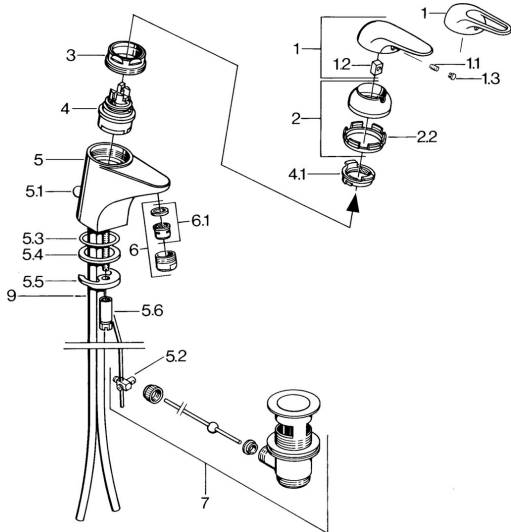

EAN: 4015474636224
static.hansa.com/0709210182

- Lavabo
- Monocomando
- Montaggio d'appoggio
- Bianco

Dati tecnici

Caratteristiche tecniche

Fornitura di acqua calda	max. +80°C
Pressione di esercizio	0.5-10 bar
Materiale	Ottone

Parti di ricambio

SP07012100

	Nome	Codice
2	Cappuccio Cromo	59906563
2.2	Manicotto di fissaggio	59906695
3	Vite eye, M50x1, SW45	59904775
4	Cartuccia, 4.8 Eco-Top	59911431
4	Cartuccia, 4.8 eco	59904601
4.1	Hot water limiter	59904759
5.1	Asta saltarello Cromo	59906423
5.2	Snodo	59904624
5.3	O-ring, 42x3.5	59904764
5.4	Giunto, 48x33.5x2	59902283
5.5	Fixing plate	59904765
5.6	Screw, M8x1, SW13	59904766
5.7	Set di fissaggio	59910749
6	Areatore, M24x1 A Bianco Fuori produzione	59905419
6	Areatore, M24x1 STD HC A Cromo	59902366
6.1	Areatore, M22/24 A	59902081
7	Scarico a saltarello Cromo	59904620
7.1	Cartuccia, 4.8 Eco-Top	59911431
9	Fuori produzione	59911064