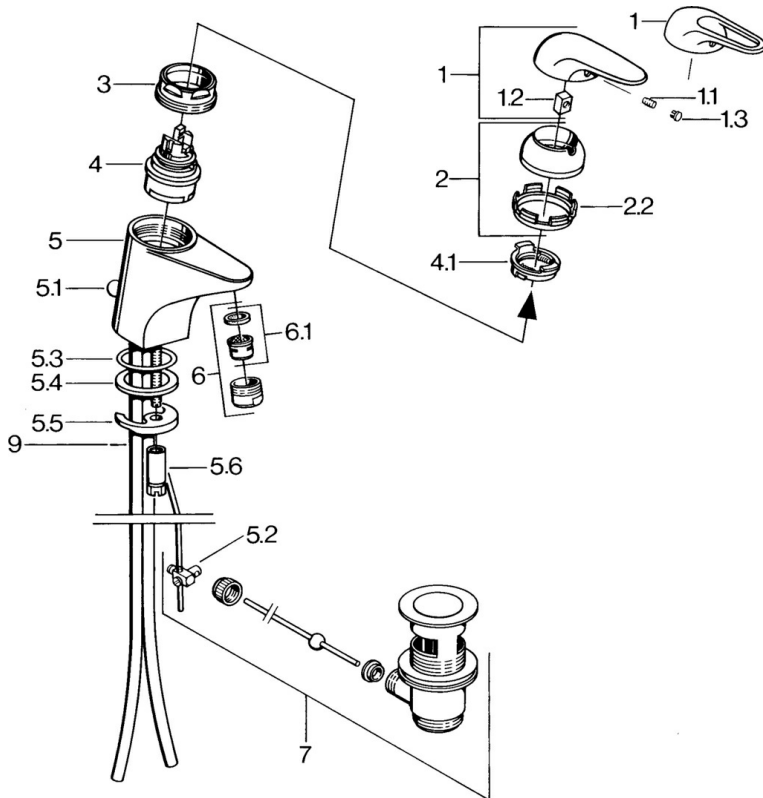

EAN: 4015474636224
static.hansa.com/0709210182

- Lavabo
- Monocomando
- Montaggio d'appoggio
- Bianco

Dati tecnici

Caratteristiche tecniche

Fornitura di acqua calda	max. +80°C
Pressione di esercizio	0.5-10 bar
Materiale	Ottone

Parti di ricambio

SP07012100

	Nome	Codice
2	Cappuccio Cromo	59906563
2.2	Manicotto di fissaggio	59906695
3	Vite eye, M50x1, SW45	59904775
4	Cartuccia, 4.8 Eco-Top	59911431
4	Cartuccia, 4.8 eco	59904601
4.1	Hot water limiter	59904759
5.1	Asta saltarello Cromo	59906423
5.2	Snodo	59904624
5.3	O-ring, 42x3.5	59904764
5.4	Giunto, 48x33.5x2	59902283
5.5	Fixing plate	59904765
5.6	Screw, M8x1, SW13	59904766
5.7	Set di fissaggio	59910749
6	Areatore, M24x1 A Bianco Fuori produzione	59905419
6	Areatore, M24x1 STD HC A Cromo	59902366
6.1	Areatore, M22/24 A	59902081
7	Scarico a saltarello Cromo	59904620
7.1	Cartuccia, 4.8 Eco-Top	59911431
9	Fuori produzione	59911064