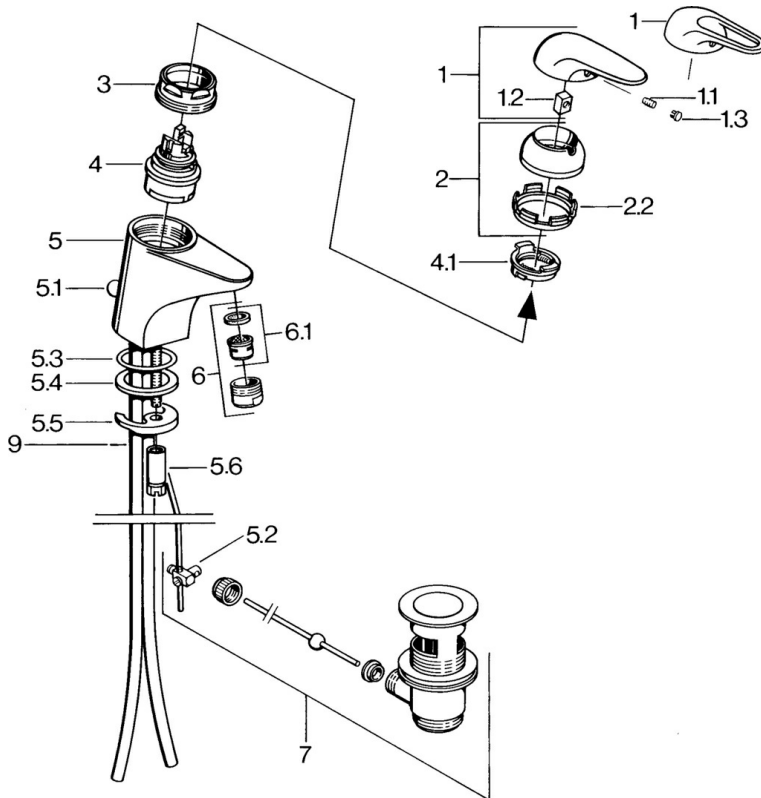

EAN: 4015474636224
static.hansa.com/0709210182

- Lavabo
- Monocommande

- Montage sur plaque
- Blanc

Caractéristiques techniques

Caractéristiques techniques

Alimentation en eau chaude

max. +80°C

Pression de service

0.5-10 bar

Matériau

brass

Pièces de rechange

SP07012100

Nom	Code	
2	Chape	59906563
2.2	Manchon de fixation	59906695
3	Vis Loop, M50x1, SW45	59904775
4	Cartouche, 4,8 Eco-Top	59911431
4	Cartouche, 4,8 eco	59904601
4.1	Hot water limiter	59904759
5.1	Tirette de vidage	59906423
5.2	Joint	59904624
5.3	Joint, 42x3.5	59904764
5.4	Joint, 48x33.5x2	59902283
5.5	Fixing plate	59904765
5.6	Vis, M8x1, SW13	59904766
5.7	Ensemble de fixation	59910749
6	Aérateur, M24x1 A Blanc Arrêté	59905419
6	Aérateur, M24x1 STD HC A	59902366
6.1	Aérateur, M22/24 A	59902081
7	Vidage	59904620
7.1	Cartouche, 4,8 Eco-Top	59911431
9	Tuyau Arrêté	59911064