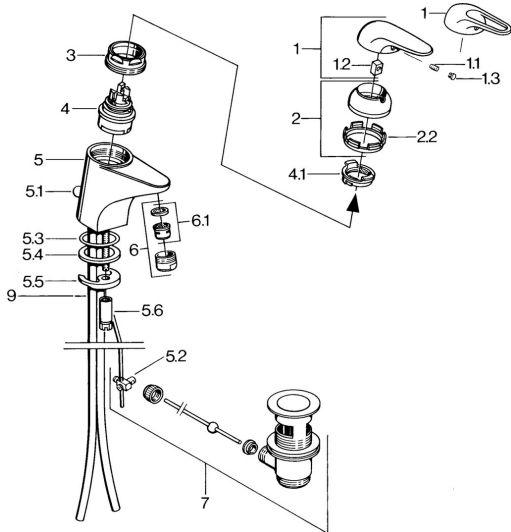

EAN: 4015474636224
static.hansa.com/0709210182

- Lavabo
- Monocommande

- Montage sur plaque
- Blanc

Caractéristiques techniques

Caractéristiques techniques

Alimentation en eau chaude

max. +80°C

Pression de service

0.5-10 bar

Matériau

brass

Pièces de rechange

SP07012100

Nom	Code	
2	Chape	59906563
2.2	Manchon de fixation	59906695
3	Vis Loop, M50x1, SW45	59904775
4	Cartouche, 4,8 Eco-Top	59911431
4	Cartouche, 4,8 eco	59904601
4.1	Hot water limiter	59904759
5.1	Tirette de vidage	59906423
5.2	Joint	59904624
5.3	Joint, 42x3.5	59904764
5.4	Joint, 48x33.5x2	59902283
5.5	Fixing plate	59904765
5.6	Vis, M8x1, SW13	59904766
5.7	Ensemble de fixation	59910749
6	Aérateur, M24x1 A Blanc Arrêté	59905419
6	Aérateur, M24x1 STD HC A	59902366
6.1	Aérateur, M22/24 A	59902081
7	Vidage	59904620
7.1	Cartouche, 4,8 Eco-Top	59911431
9	Tuyau Arrêté	59911064