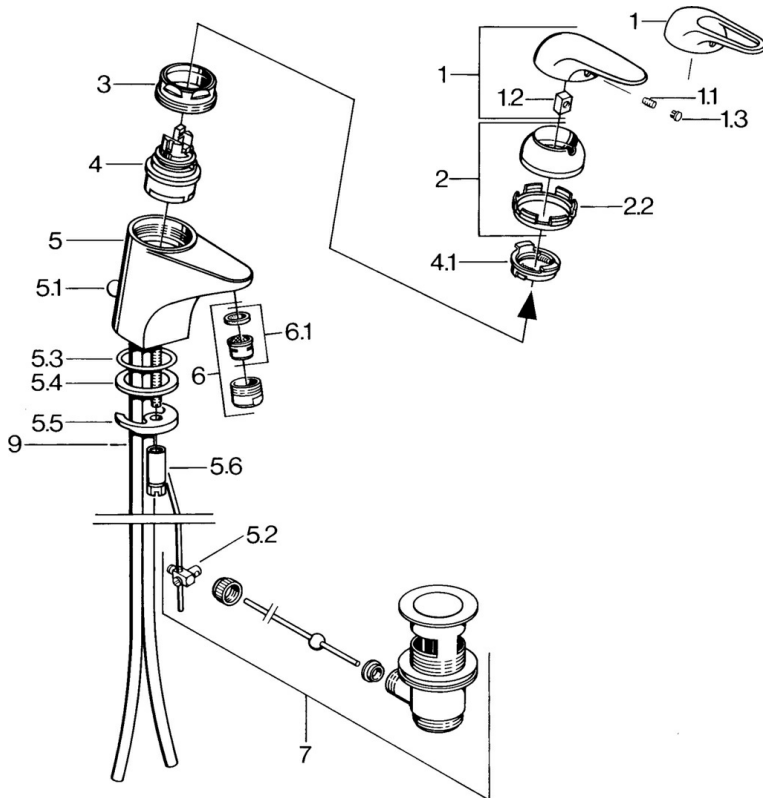

EAN: 4015474636224
static.hansa.com/0709210182

- Waschtisch
- Einhebelmischer
- Standmontage
- Weiss

Technische Daten

Technische Eigenschaften

Warmwasserversorgung	max. +80°C
Arbeitsdruck	0.5-10 bar
Werkstoff	Messing

Ersatzteile

SP07012100

Name	Art.-Nr.
2 Abdeckkappe	59906563
2.2 Befestigungshülse	59906695
3 Ringschraube, M50x1, SW45	59904775
4 Kartusche, 4,8 Eco-Top	59911431
4 Kartusche, 4,8 eco	59904601
4.1 Warmwasser Begrenzer	59904759
5.1 Zugstange mit Knopf	59906423
5.2 Gelenkstück	59904624
5.3 O-Ring, 42x3.5	59904764
5.4 Dichtung, 48x33.5x2	59902283
5.5 Befestigungsplatte	59904765
5.6 Schraube, M8x1, SW13	59904766
5.7 Befestigungssatz	59910749
6 Luftsprudler, M24x1 A Weiss Ausgelaufen	59905419
6 Luftsprudler, M24x1 STD HC A	59902366
6.1 Luftsprudler, M22/24 A	59902081
7 Ablaufgarnitur	59904620
7.1 Kartusche, 4,8 Eco-Top	59911431
9 Rohr Ausgelaufen	59911064