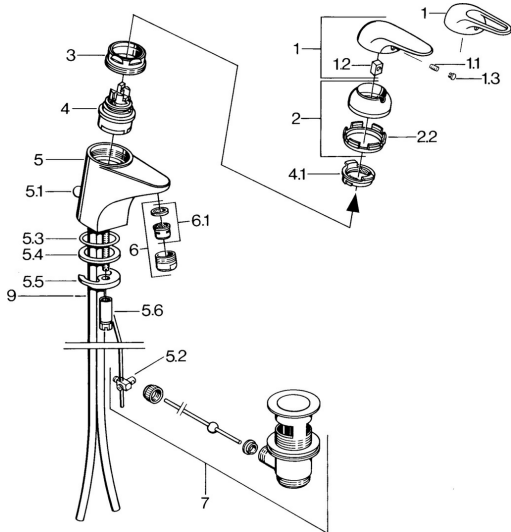

EAN: 4015474636224
static.hansa.com/0709210182

- Waschtisch
- Einhebelmischer
- Standmontage
- Weiss

Technische Daten

Technische Eigenschaften

Warmwasserversorgung	max. +80°C
Arbeitsdruck	0.5-10 bar
Werkstoff	Messing

Ersatzteile

SP07012100

Name	Art.-Nr.
2 Abdeckkappe	59906563
2.2 Befestigungshülse	59906695
3 Ringschraube, M50x1, SW45	59904775
4 Kartusche, 4,8 Eco-Top	59911431
4 Kartusche, 4,8 eco	59904601
4.1 Warmwasser Begrenzer	59904759
5.1 Zugstange mit Knopf	59906423
5.2 Gelenkstück	59904624
5.3 O-Ring, 42x3.5	59904764
5.4 Dichtung, 48x33.5x2	59902283
5.5 Befestigungsplatte	59904765
5.6 Schraube, M8x1, SW13	59904766
5.7 Befestigungssatz	59910749
6 Luftsprudler, M24x1 A Weiss Ausgelaufen	59905419
6 Luftsprudler, M24x1 STD HC A	59902366
6.1 Luftsprudler, M22/24 A	59902081
7 Ablaufgarnitur	59904620
7.1 Kartusche, 4,8 Eco-Top	59911431
9 Rohr Ausgelaufen	59911064