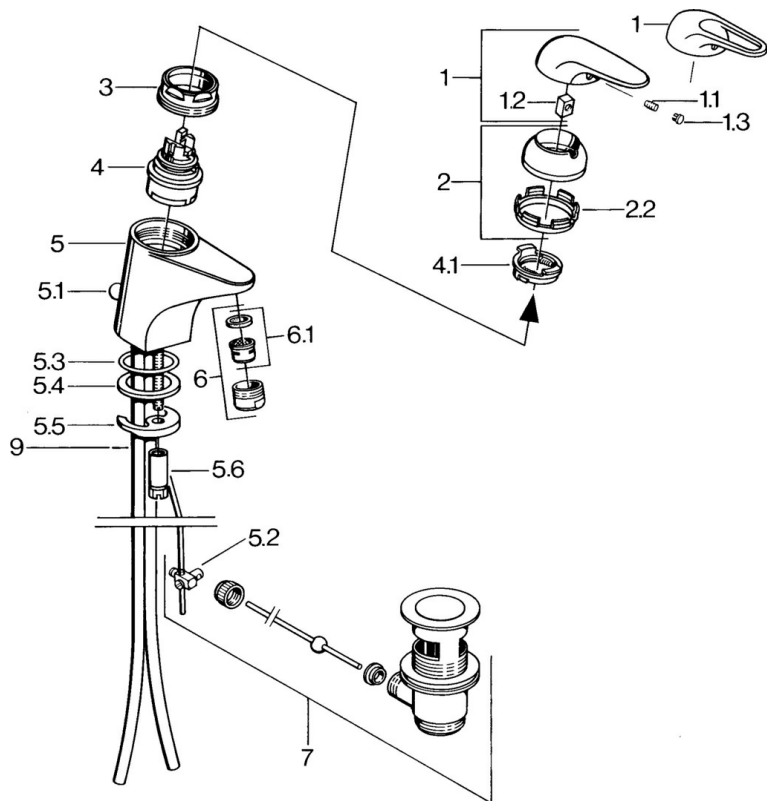

### Technické vlastnosti

Zdroj teplé vody	<b>max. +80°C</b>
Pracovní tlak	<b>0.5-10 bar</b>
Materiál	<b>Mosaz</b>

## Náhradní díly

### SP07012100

Název	Kód
2 Krytka	59906563
2.2 Upevňovací objímka	59906695
3 Oční šroub, M50x1, SW45	59904775
4 Kartuše, 4.8 Eco-Top	59911431
4 Kartuše, 4.8 eco	59904601
4.1 Hot water limiter	59904759
5.1 Ovládací táhlo vypouštěcího ventilu	59906423
5.2 Spojovací díl táhel	59904624
5.3 O-kroužek, 42x3.5	59904764
5.4 Těsnění, 48x33.5x2	59902283
5.5 Upevňovací deska	59904765
5.6 Šroub, M8x1, SW13	59904766
5.7 Upevňovací set	59910749
6 Aerátor, M24x1 A Bílá Ukončeno	59905419
6 Aerátor, M24x1 STD HC A	59902366
6.1 Aerátor, M22/24 A	59902081
7 Vypouštěcí ventil	59904620
7.1 Kartuše, 4.8 Eco-Top	59911431
9 Roura Ukončeno	59911064