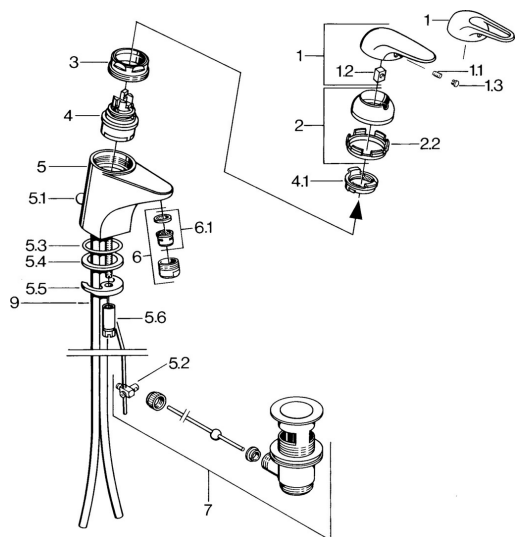

EAN: 4015474636224
static.hansa.com/0709210182

- Umyvadlo
- Jednopáková
- Stojánková
- Bílá

Technické údaje

Technické vlastnosti

Zdroj teplé vody	max. +80°C
Pracovní tlak	0.5-10 bar
Materiál	Mosaz