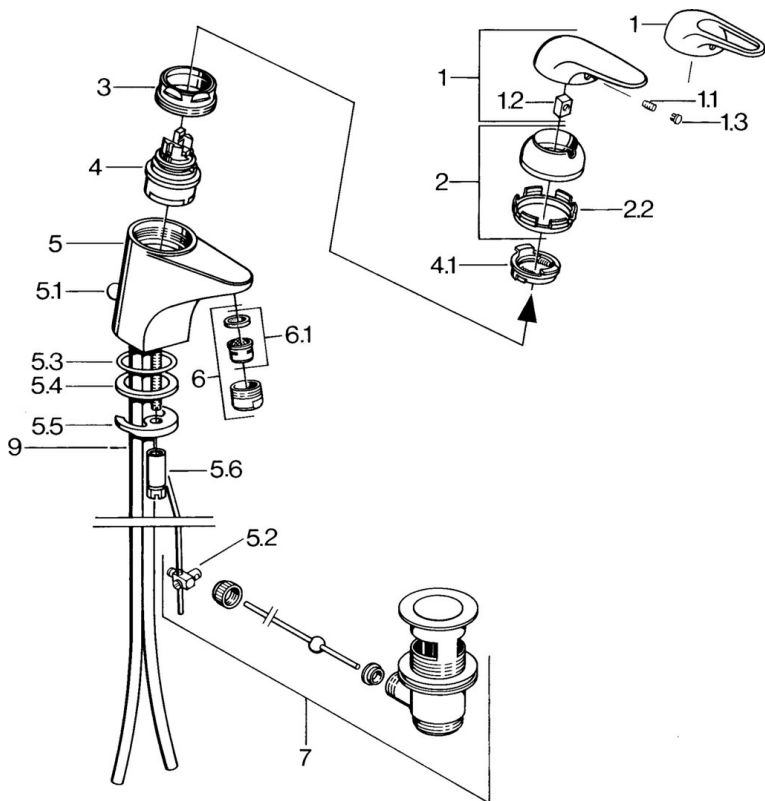

### Technické vlastnosti

Dodávka teplej vody	<b>max. +80°C</b>
Pracovný tlak	<b>0.5-10 bar</b>
Materiál	<b>Mosadz</b>

### SP07012100

	Názov	Kód
2	Krytka	59906563
2.2	Upevňovacia objímka	59906695
3	Očné skrutka, M50x1, SW45	59904775
4	Kartuš, 4.8 Eco-Top	59911431
4	Kartuš, 4.8 eco	59904601
4.1	Hot water limiter	59904759
5.1	Ovládacie ťažko	59906423
5.2	Spojovací diel ťažla	59904624
5.3	O-krúžok, 42x3.5	59904764
5.4	Tesnenie, 48x33.5x2	59902283
5.5		59904765
5.6	Skrutka, M8x1, SW13	59904766
5.7	Upevňovací set	59910749
6	Aerator, M24x1 A Biela Ukončené	59905419
6	Aerator, M24x1 STD HC A	59902366
6.1	Aerator, M22/24 A	59902081
7	Vypúšťací ventil umývadla	59904620
7.1	Kartuš, 4.8 Eco-Top	59911431
9	Potrubié Ukončené	59911064