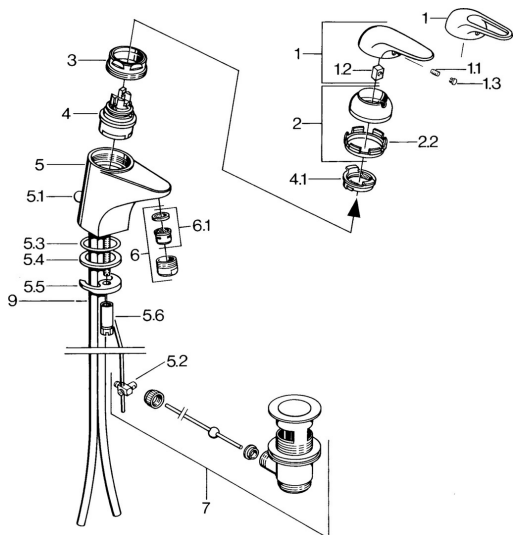

EAN: 4015474636200
static.hansa.com/07092101

- Umývadlo
- Jednopáková
- Stojanková
- Chróm

Technické údaje

Technické vlastnosti

Dodávka teplej vody	max. +80°C
Pracovný tlak	0.5-10 bar
Materiál	Mosadz