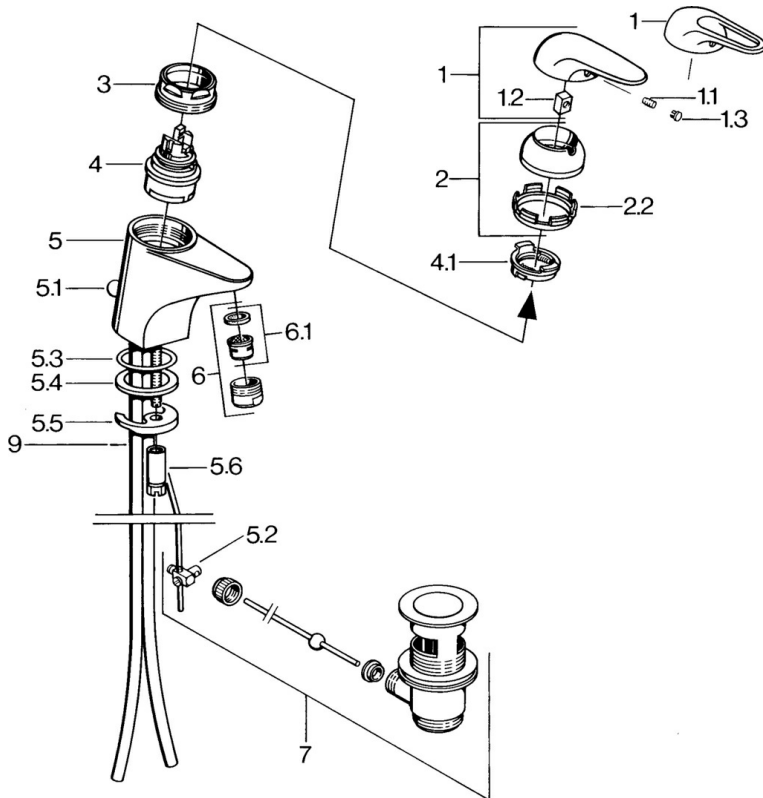

EAN: 4015474636200
static.hansa.com/07092101

- Wastafel
- Eengreeps
- Wastafelmontage
- Chroom

Technische gegevens

Technische eigenschappen

Warmwatertoevoer	max. +80°C
Werkdruk	0.5-10 bar
Materiaal	brass

Reserveonderdelen

SP07012100

	Naam	Code
2	Kap Chroom	59906563
2.2	Vaststelling van de mouw	59906695
3	Schroef, M50x1, SW45	59904775
4	Binnenwerk, 4.8 Eco-Top	59911431
4	Binnenwerk, 4.8 eco	59904601
4.1	Hot water limiter	59904759
5.1	Trekstang Chroom	59906423
5.2	Gewrichtstuk	59904624
5.3	O-ring, 42x3.5	59904764
5.4	Dichting, 48x33.5x2	59902283
5.5	Fixing plate	59904765
5.6	Schroef, M8x1, SW13	59904766
5.7	Bevestigingsset	59910749
6	Mousseur, M24x1 A Wit Stopgezet	59905419
6	Mousseur, M24x1 STD HC A Chroom	59902366
6.1	Mousseur, M22/24 A	59902081
7	Wastegarnituur Chroom	59904620
7.1	Binnenwerk, 4.8 Eco-Top	59911431
9	Pijp Stopgezet	59911064