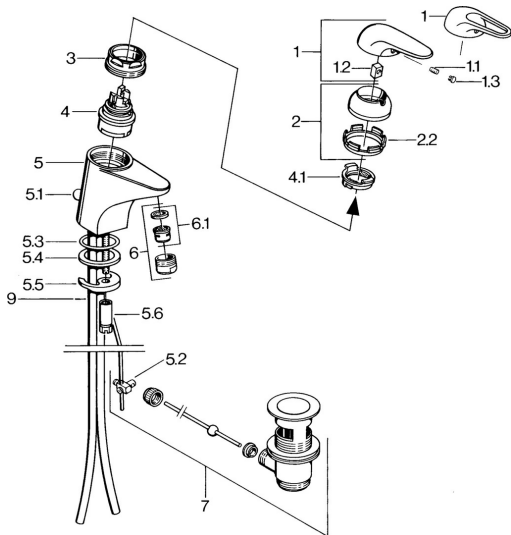

EAN: 4015474636200
static.hansa.com/07092101

- Wastafel
- Eengreeps
- Wastafelmontage
- Chroom

Technische gegevens

Technische eigenschappen

Warmwatertoevoer	max. +80°C
Werkdruk	0.5-10 bar
Materiaal	brass

Reserveonderdelen

SP07012100

	Naam	Code
2	Kap Chroom	59906563
2.2	Vaststelling van de mouw	59906695
3	Schroef, M50x1, SW45	59904775
4	Binnenwerk, 4.8 Eco-Top	59911431
4	Binnenwerk, 4.8 eco	59904601
4.1	Hot water limiter	59904759
5.1	Trekstang Chroom	59906423
5.2	Gewrichtstuk	59904624
5.3	O-ring, 42x3.5	59904764
5.4	Dichting, 48x33.5x2	59902283
5.5	Fixing plate	59904765
5.6	Schroef, M8x1, SW13	59904766
5.7	Bevestigingsset	59910749
6	Mousseur, M24x1 A Wit Stopgezet	59905419
6	Mousseur, M24x1 STD HC A Chroom	59902366
6.1	Mousseur, M22/24 A	59902081
7	Wastegarnituur Chroom	59904620
7.1	Binnenwerk, 4.8 Eco-Top	59911431
9	Pijp Stopgezet	59911064