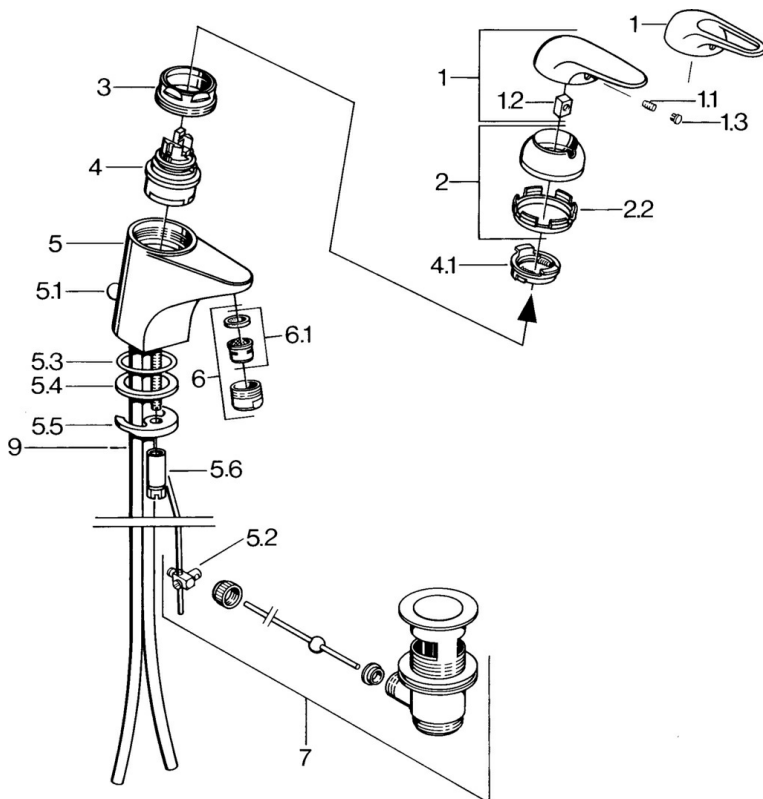

EAN: 4015474636200
static.hansa.com/07092101

- Lavabo
- Monocomando
- Montaggio d'appoggio
- Cromo

Dati tecnici

Caratteristiche tecniche

Fornitura di acqua calda	max. +80°C
Pressione di esercizio	0.5-10 bar
Materiale	Ottone

Parti di ricambio

SP07012100

	Nome	Codice
2	Cappuccio Cromo	59906563
2.2	Manicotto di fissaggio	59906695
3	Vite eye, M50x1, SW45	59904775
4	Cartuccia, 4.8 Eco-Top	59911431
4	Cartuccia, 4.8 eco	59904601
4.1	Hot water limiter	59904759
5.1	Asta saltarello Cromo	59906423
5.2	Snodo	59904624
5.3	O-ring, 42x3.5	59904764
5.4	Giunto, 48x33.5x2	59902283
5.5	Fixing plate	59904765
5.6	Screw, M8x1, SW13	59904766
5.7	Set di fissaggio	59910749
6	Areatore, M24x1 A Bianco Fuori produzione	59905419
6	Areatore, M24x1 STD HC A Cromo	59902366
6.1	Areatore, M22/24 A	59902081
7	Scarico a saltarello Cromo	59904620
7.1	Cartuccia, 4.8 Eco-Top	59911431
9	Fuori produzione	59911064