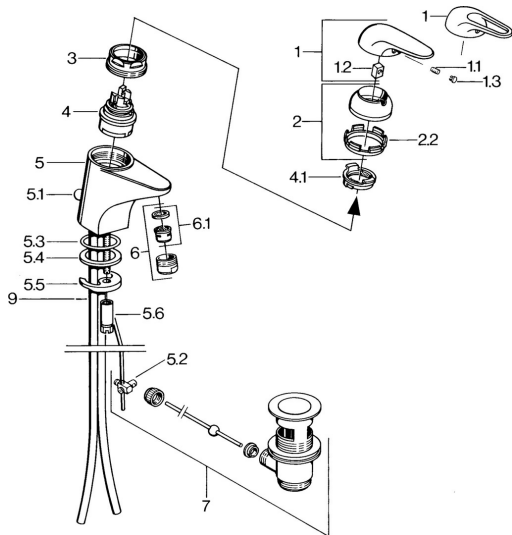

EAN: 4015474636200
static.hansa.com/07092101

- Lavabo
- Monocomando
- Montaggio d'appoggio
- Cromo

Dati tecnici

Caratteristiche tecniche

Fornitura di acqua calda	max. +80°C
Pressione di esercizio	0.5-10 bar
Materiale	Ottone

Parti di ricambio

SP07012100

	Nome	Codice
2	Cappuccio Cromo	59906563
2.2	Manicotto di fissaggio	59906695
3	Vite eye, M50x1, SW45	59904775
4	Cartuccia, 4.8 Eco-Top	59911431
4	Cartuccia, 4.8 eco	59904601
4.1	Hot water limiter	59904759
5.1	Asta saltarello Cromo	59906423
5.2	Snodo	59904624
5.3	O-ring, 42x3.5	59904764
5.4	Giunto, 48x33.5x2	59902283
5.5	Fixing plate	59904765
5.6	Screw, M8x1, SW13	59904766
5.7	Set di fissaggio	59910749
6	Areatore, M24x1 A Bianco Fuori produzione	59905419
6	Areatore, M24x1 STD HC A Cromo	59902366
6.1	Areatore, M22/24 A	59902081
7	Scarico a saltarello Cromo	59904620
7.1	Cartuccia, 4.8 Eco-Top	59911431
9	Fuori produzione	59911064