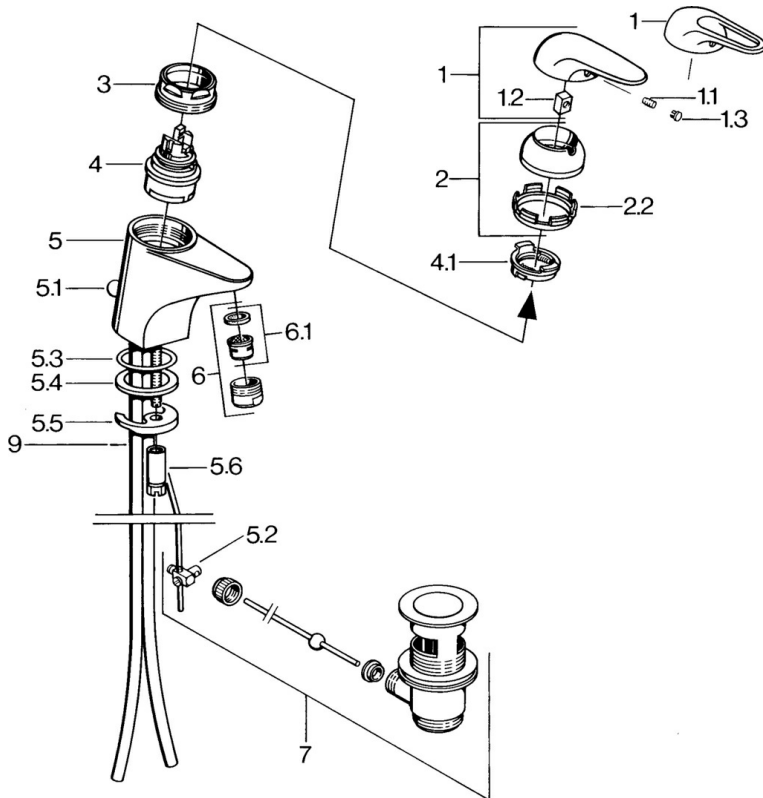

EAN: 4015474636200
static.hansa.com/07092101

- Lavabo
- Monocommande
- Montage sur plaque
- Chrome

Caractéristiques techniques

Caractéristiques techniques

Alimentation en eau chaude	max. +80°C
Pression de service	0.5-10 bar
Matériau	brass

Pièces de rechange

SP07012100

	Nom	Code
2	Chape	59906563
2.2	Manchon de fixation	59906695
3	Vis Loop, M50x1, SW45	59904775
4	Cartouche, 4,8 Eco-Top	59911431
4	Cartouche, 4,8 eco	59904601
4.1	Hot water limiter	59904759
5.1	Tirette de vidage	59906423
5.2	Joint	59904624
5.3	Joint, 42x3.5	59904764
5.4	Joint, 48x33.5x2	59902283
5.5	Fixing plate	59904765
5.6	Vis, M8x1, SW13	59904766
5.7	Ensemble de fixation	59910749
6	Aérateur, M24x1 A Blanc Arrêté	59905419
6	Aérateur, M24x1 STD HC A	59902366
6.1	Aérateur, M22/24 A	59902081
7	Vidage	59904620
7.1	Cartouche, 4,8 Eco-Top	59911431
9	Tuyau Arrêté	59911064