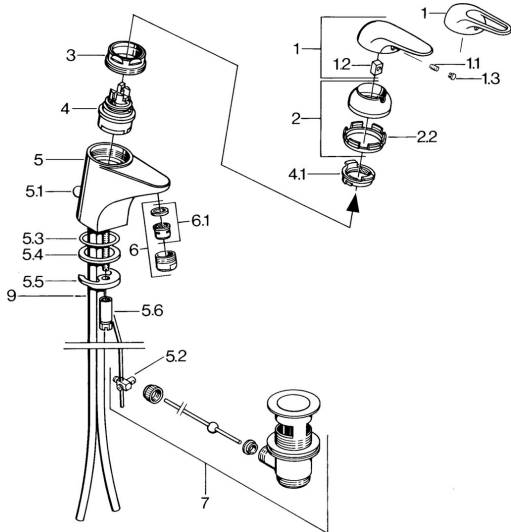

EAN: 4015474636200
static.hansa.com/07092101

- Lavabo
- Monocommande
- Montage sur plaque
- Chrome

Caractéristiques techniques

Caractéristiques techniques

Alimentation en eau chaude	max. +80°C
Pression de service	0.5-10 bar
Matériau	brass

Pièces de rechange

SP07012100

	Nom	Code
2	Chape	59906563
2.2	Manchon de fixation	59906695
3	Vis Loop, M50x1, SW45	59904775
4	Cartouche, 4,8 Eco-Top	59911431
4	Cartouche, 4,8 eco	59904601
4.1	Hot water limiter	59904759
5.1	Tirette de vidage	59906423
5.2	Joint	59904624
5.3	Joint, 42x3.5	59904764
5.4	Joint, 48x33.5x2	59902283
5.5	Fixing plate	59904765
5.6	Vis, M8x1, SW13	59904766
5.7	Ensemble de fixation	59910749
6	Aérateur, M24x1 A Blanc Arrêté	59905419
6	Aérateur, M24x1 STD HC A	59902366
6.1	Aérateur, M22/24 A	59902081
7	Vidage	59904620
7.1	Cartouche, 4,8 Eco-Top	59911431
9	Tuyau Arrêté	59911064