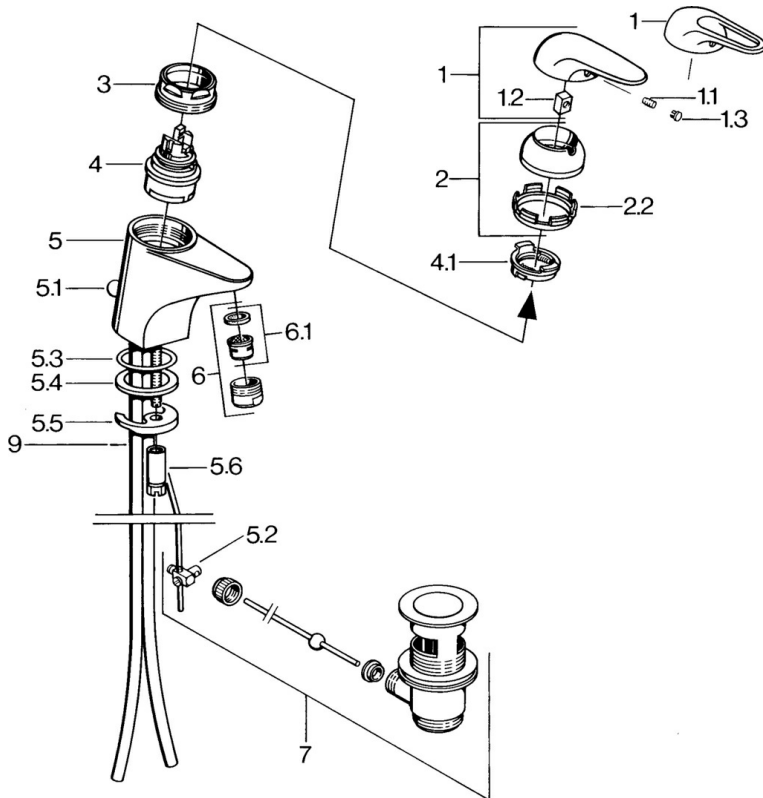

EAN: 4015474636200
static.hansa.com/07092101

- Waschtisch
- Einhebelmischer
- Standmontage
- Chrom

Technische Daten

Technische Eigenschaften

Warmwasserversorgung	max. +80°C
Arbeitsdruck	0.5-10 bar
Werkstoff	Messing

Ersatzteile

SP07012100

	Name	Art.-Nr.
2	Abdeckkappe	59906563
2.2	Befestigungshülse	59906695
3	Ringschraube, M50x1, SW45	59904775
4	Kartusche, 4,8 Eco-Top	59911431
4	Kartusche, 4,8 eco	59904601
4.1	Warmwasser Begrenzer	59904759
5.1	Zugstange mit Knopf	59906423
5.2	Gelenkstück	59904624
5.3	O-Ring, 42x3.5	59904764
5.4	Dichtung, 48x33.5x2	59902283
5.5	Befestigungsplatte	59904765
5.6	Schraube, M8x1, SW13	59904766
5.7	Befestigungssatz	59910749
6	Luftsprudler, M24x1 A Weiss Ausgelaufen	59905419
6	Luftsprudler, M24x1 STD HC A	59902366
6.1	Luftsprudler, M22/24 A	59902081
7	Ablaufgarnitur	59904620
7.1	Kartusche, 4,8 Eco-Top	59911431
9	Rohr Ausgelaufen	59911064