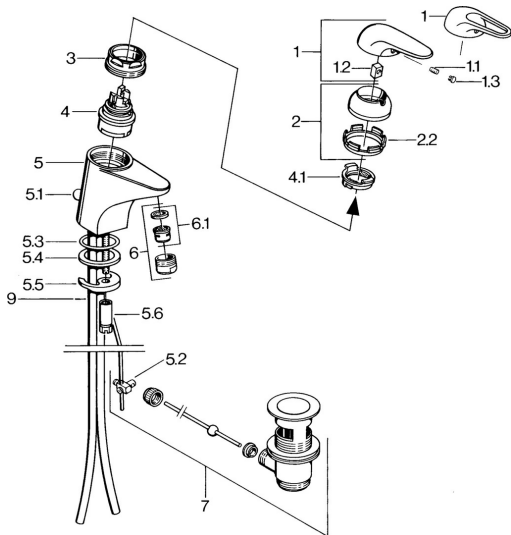

EAN: 4015474636200
static.hansa.com/07092101

- Waschtisch
- Einhebelmischer
- Standmontage
- Chrom

Technische Daten

Technische Eigenschaften

Warmwasserversorgung	max. +80°C
Arbeitsdruck	0.5-10 bar
Werkstoff	Messing

Ersatzteile

SP07012100

	Name	Art.-Nr.
2	Abdeckkappe	59906563
2.2	Befestigungshülse	59906695
3	Ringschraube, M50x1, SW45	59904775
4	Kartusche, 4,8 Eco-Top	59911431
4	Kartusche, 4,8 eco	59904601
4.1	Warmwasser Begrenzer	59904759
5.1	Zugstange mit Knopf	59906423
5.2	Gelenkstück	59904624
5.3	O-Ring, 42x3.5	59904764
5.4	Dichtung, 48x33.5x2	59902283
5.5	Befestigungsplatte	59904765
5.6	Schraube, M8x1, SW13	59904766
5.7	Befestigungssatz	59910749
6	Luftsprudler, M24x1 A Weiss Ausgelaufen	59905419
6	Luftsprudler, M24x1 STD HC A	59902366
6.1	Luftsprudler, M22/24 A	59902081
7	Ablaufgarnitur	59904620
7.1	Kartusche, 4,8 Eco-Top	59911431
9	Rohr Ausgelaufen	59911064