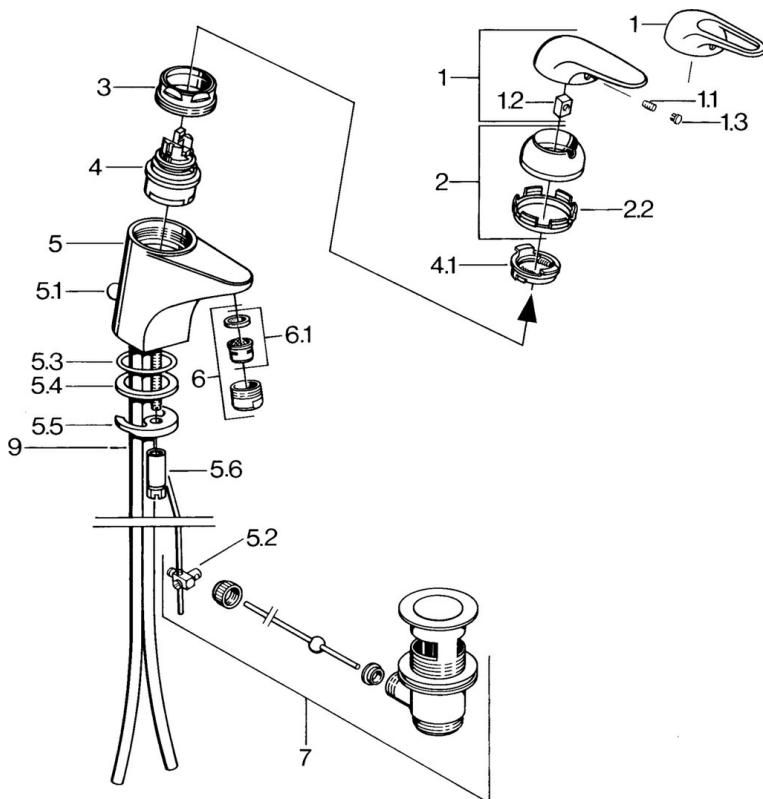

EAN: 4015474636200  
[static.hansa.com/07092101](http://static.hansa.com/07092101)

- Umyvadlo
- Jednopaková
- Stojánková
- Chrom

### Technické vlastnosti

Zdroj teplé vody	<b>max. +80°C</b>
Pracovní tlak	<b>0.5-10 bar</b>
Materiál	<b>Mosaz</b>

## Náhradní díly

### SP07012100

	<b>Název</b>	<b>Kód</b>
2	Krytka	59906563
2.2	Upevňovací objímka	59906695
3	Oční šroub, M50x1, SW45	59904775
4	Kartuše, 4.8 Eco-Top	59911431
4	Kartuše, 4.8 eco	59904601
4.1	Hot water limiter	59904759
5.1	Ovládací táhlo vypouštěcího ventilu	59906423
5.2	Spojovací díl táhel	59904624
5.3	O-kroužek, 42x3.5	59904764
5.4	Těsnění, 48x33.5x2	59902283
5.5	Upevňovací deska	59904765
5.6	Šroub, M8x1, SW13	59904766
5.7	Upevňovací set	59910749
6	Aerator, M24x1 A Bílá Ukončeno	59905419
6	Aerator, M24x1 STD HC A	59902366
6.1	Aerator, M22/24 A	59902081
7	Vypouštěcí ventil	59904620
7.1	Kartuše, 4.8 Eco-Top	59911431
9	Roura Ukončeno	59911064