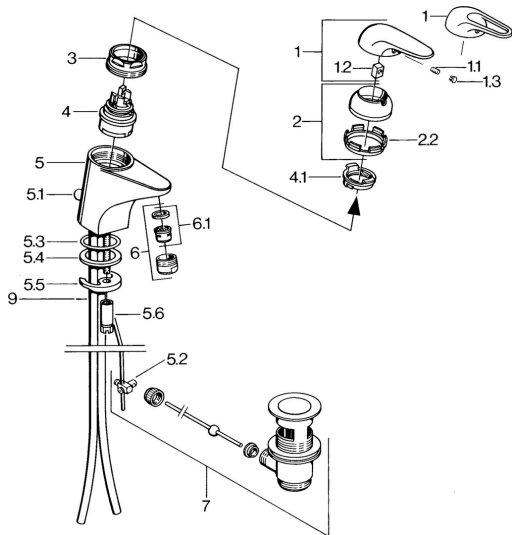

EAN: 4015474636200
static.hansa.com/07092101

- Umyvadlo
- Jednopaková
- Stojánková
- Chrom

Technické údaje

Technické vlastnosti

Zdroj teplé vody	max. +80°C
Pracovní tlak	0.5-10 bar
Materiál	Mosaz