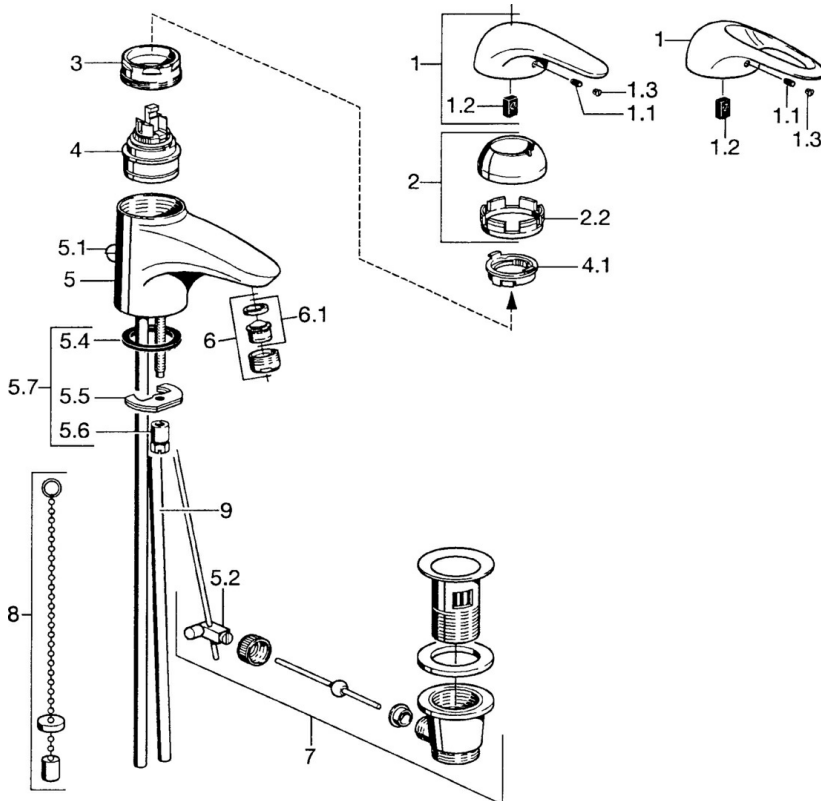

EAN: 4015474677081  
[static.hansa.com/0709210084](http://static.hansa.com/0709210084)

- Umývadlo
- Jednopáková
- Stojanková
- Čierna

### Technické vlastnosti

Dodávka teplej vody	<b>max. +80°C</b>
Pracovný tlak	<b>0.5-10 bar</b>
Materiál	<b>Mosadz</b>

### SP07092100

	Názov	Kód
2	Krytka	59906563
2.2	Upevňovacia objímka	59906695
3	Očné skrutka, M50x1, SW45	59904775
4	Kartuš, 4.8 eco	59904601
4.1	Hot water limiter	59904759
5.1	Ovládacie tiahlo	59906423
5.2	Spojovací diel tiahla	59904624
5.3	O-krúžok, 42x3.5	59904764
5.4	Tesnenie, 48x33.5x2	59902283
5.5		59904765
5.6	Skrutka, M8x1, SW13	59904766
5.7	Upevňovací set	59910749
6	Aerator, M24x1 STD HC A	59902366
6	Aerator, M24x1 A Biela Ukončené	59905419
6.1	Aerator, M22/24 A	59902081
7	Vypúšťací ventil umývadla	59904620
8	Podložka s očkom pre retiazku	59902219
9	Potrubiie Ukončené	59911064