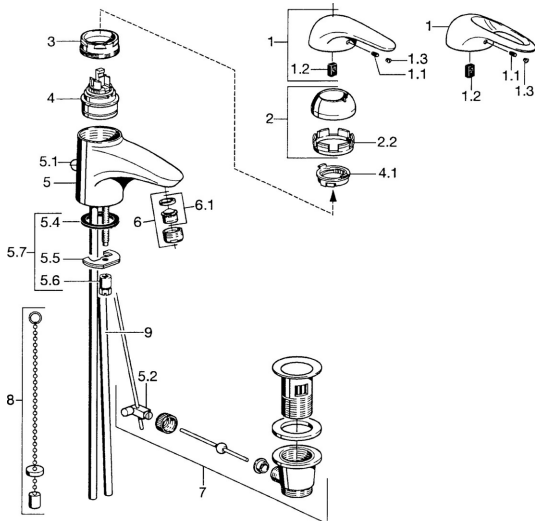

EAN: 4015474677081
static.hansa.com/0709210084

- Umývadlo
- Jednopáková
- Stojanková
- Čierna

Technické údaje

Technické vlastnosti

Dodávka teplej vody	max. +80°C
Pracovný tlak	0.5-10 bar
Materiál	Mosadz