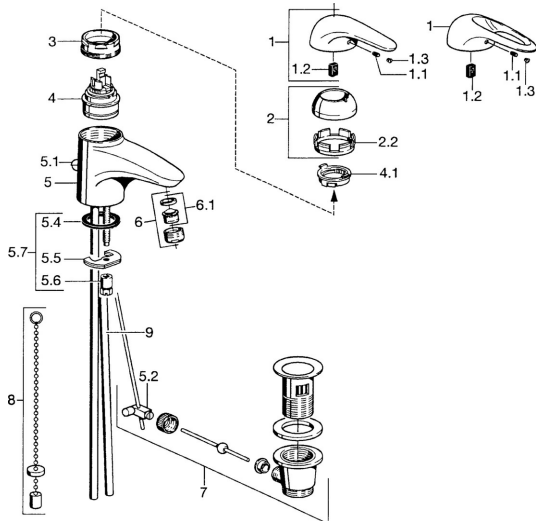

EAN: 4015474677081  
[static.hansa.com/0709210084](http://static.hansa.com/0709210084)

- Wastafel
- Eengreeps
- Wastafelmontage
- Zwart

### Technische eigenschappen

Warmwatertoevoer	<b>max. +80°C</b>
Werkdruk	<b>0.5-10 bar</b>
Materiaal	<b>brass</b>

### Reserveonderdelen

### SP07092100

	<b>Naam</b>	<b>Code</b>
2	Kap Chroom	59906563
2.2	Vaststelling van de mouw	59906695
3	Schroefoog, M50x1, SW45	59904775
4	Binnenwerk, 4.8 eco	59904601
4.1	Hot water limiter	59904759
5.1	Trekstang Chroom	59906423
5.2	Gewrichtstuk	59904624
5.3	O-ring, 42x3.5	59904764
5.4	Dichting, 48x33.5x2	59902283
5.5	Fixing plate	59904765
5.6	Schroef, M8x1, SW13	59904766
5.7	Bevestigingsset	59910749
6	Mousseur, M24x1 STD HC A Chroom	59902366
6	Mousseur, M24x1 A Wit Stopgezet	59905419
6.1	Mousseur, M22/24 A	59902081
7	Wastegarnituur Chroom	59904620
8	Kettinghouder	59902219
9	Pijp Stopgezet	59911064