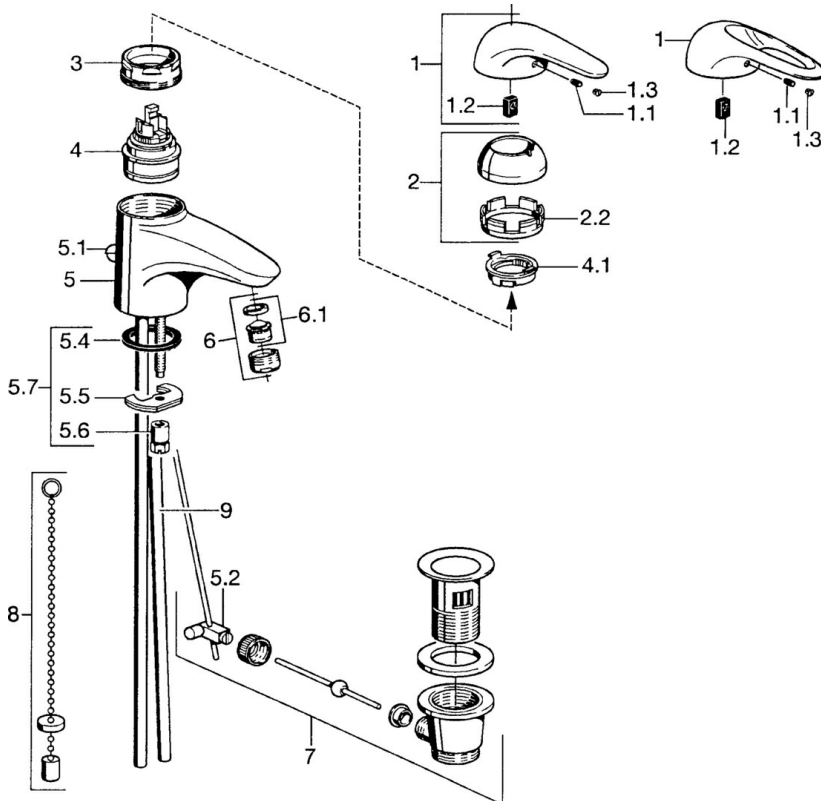

EAN: 4015474677081  
[static.hansa.com/0709210084](http://static.hansa.com/0709210084)

- Wastafel
- Eengreeps
- Wastafelmontage
- Zwart

### Technische eigenschappen

Warmwatertoevoer	<b>max. +80°C</b>
Werkdruk	<b>0.5-10 bar</b>
Materiaal	<b>brass</b>

### Reserveonderdelen

### SP07092100

	<b>Naam</b>	<b>Code</b>
2	Kap Chroom	59906563
2.2	Vaststelling van de mouw	59906695
3	Schroefoog, M50x1, SW45	59904775
4	Binnenwerk, 4.8 eco	59904601
4.1	Hot water limiter	59904759
5.1	Trekstang Chroom	59906423
5.2	Gewrichtstuk	59904624
5.3	O-ring, 42x3.5	59904764
5.4	Dichting, 48x33.5x2	59902283
5.5	Fixing plate	59904765
5.6	Schroef, M8x1, SW13	59904766
5.7	Bevestigingsset	59910749
6	Mousseur, M24x1 STD HC A Chroom	59902366
6	Mousseur, M24x1 A Wit Stopgezet	59905419
6.1	Mousseur, M22/24 A	59902081
7	Wastegarnituur Chroom	59904620
8	Kettinghouder	59902219
9	Pijp Stopgezet	59911064