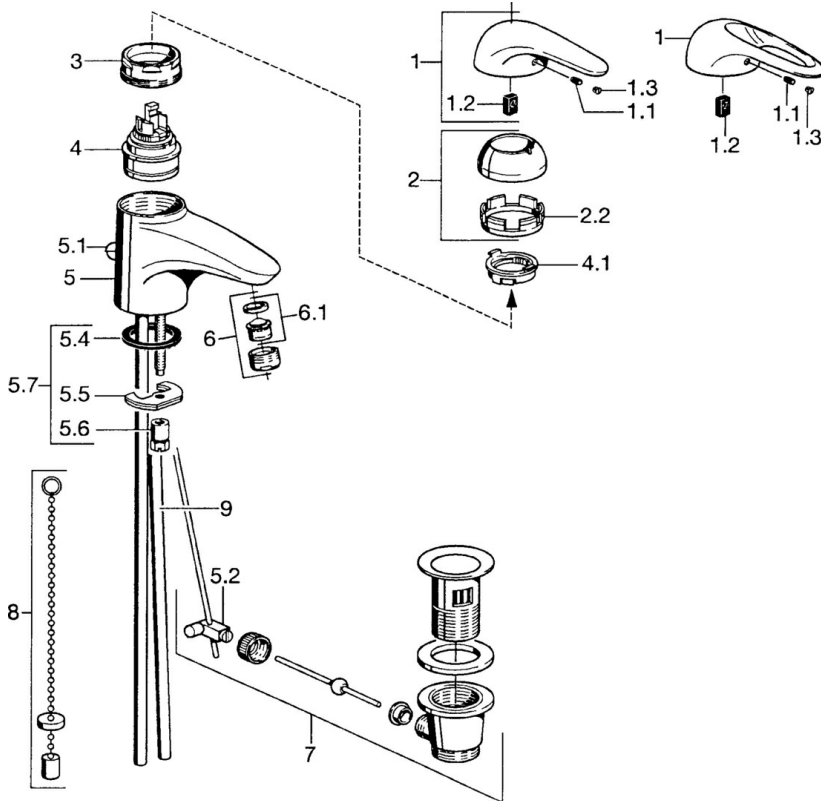

EAN: 4015474677081  
[static.hansa.com/0709210084](http://static.hansa.com/0709210084)

- Lavabo
- Monocomando
- Montaggio d'appoggio
- Nero

### Caratteristiche tecniche

Fornitura di acqua calda	<b>max. +80°C</b>
Pressione di esercizio	<b>0.5-10 bar</b>
Materiale	<b>Ottone</b>

## Parti di ricambio

### SP07092100

	Nome	Codice
2	Cappuccio Cromo	59906563
2.2	Manicotto di fissaggio	59906695
3	Vite eye, M50x1, SW45	59904775
4	Cartuccia, 4.8 eco	59904601
4.1	Hot water limiter	59904759
5.1	Asta saltarello Cromo	59906423
5.2	Snodo	59904624
5.3	O-ring, 42x3.5	59904764
5.4	Giunto, 48x33.5x2	59902283
5.5	Fixing plate	59904765
5.6	Screw, M8x1, SW13	59904766
5.7	Set di fissaggio	59910749
6	Areatore, M24x1 STD HC A Cromo	59902366
6	Areatore, M24x1 A Bianco Fuori produzione	59905419
6.1	Areatore, M22/24 A	59902081
7	Scarico a saltarello Cromo	59904620
8	Rondella con portacatenella	59902219
9	Fuori produzione	59911064