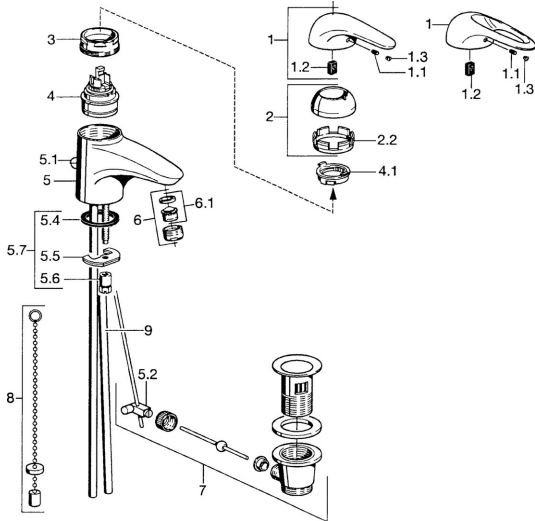

EAN: 4015474677081  
[static.hansa.com/0709210084](http://static.hansa.com/0709210084)

- Lavabo
- Monocomando
- Montaggio d'appoggio
- Nero

### Caratteristiche tecniche

Fornitura di acqua calda	<b>max. +80°C</b>
Pressione di esercizio	<b>0.5-10 bar</b>
Materiale	<b>Ottone</b>

## Parti di ricambio

### SP07092100

	Nome	Codice
2	Cappuccio Cromo	59906563
2.2	Manicotto di fissaggio	59906695
3	Vite eye, M50x1, SW45	59904775
4	Cartuccia, 4.8 eco	59904601
4.1	Hot water limiter	59904759
5.1	Asta saltarello Cromo	59906423
5.2	Snodo	59904624
5.3	O-ring, 42x3.5	59904764
5.4	Giunto, 48x33.5x2	59902283
5.5	Fixing plate	59904765
5.6	Screw, M8x1, SW13	59904766
5.7	Set di fissaggio	59910749
6	Areatore, M24x1 STD HC A Cromo	59902366
6	Areatore, M24x1 A Bianco Fuori produzione	59905419
6.1	Areatore, M22/24 A	59902081
7	Scarico a saltarello Cromo	59904620
8	Rondella con portacatenella	59902219
9	Fuori produzione	59911064