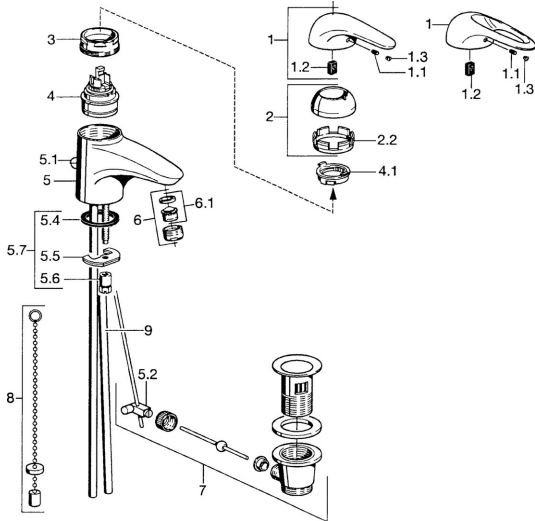

EAN: 4015474677081  
[static.hansa.com/0709210084](http://static.hansa.com/0709210084)

- Lavabo
- Monocommande
- Montage sur plaque
- Noir

### Caractéristiques techniques

Alimentation en eau chaude	<b>max. +80°C</b>
Pression de service	<b>0.5-10 bar</b>
Matériau	<b>brass</b>

## Pièces de rechange

### SP07092100

	<b>Nom</b>	<b>Code</b>
2	Chape	59906563
2.2	Manchon de fixation	59906695
3	Vis Loop, M50x1, SW45	59904775
4	Cartouche, 4,8 eco	59904601
4.1	Hot water limiter	59904759
5.1	Tirette de vidage	59906423
5.2	Joint	59904624
5.3	Joint, 42x3.5	59904764
5.4	Joint, 48x33.5x2	59902283
5.5	Fixing plate	59904765
5.6	Vis, M8x1, SW13	59904766
5.7	Ensemble de fixation	59910749
6	Aérateur, M24x1 STD HC A	59902366
6	Aérateur, M24x1 A Blanc Arrêté	59905419
6.1	Aérateur, M22/24 A	59902081
7	Vidage	59904620
8	Bague avec graine d'attache	59902219
9	Tuyau Arrêté	59911064