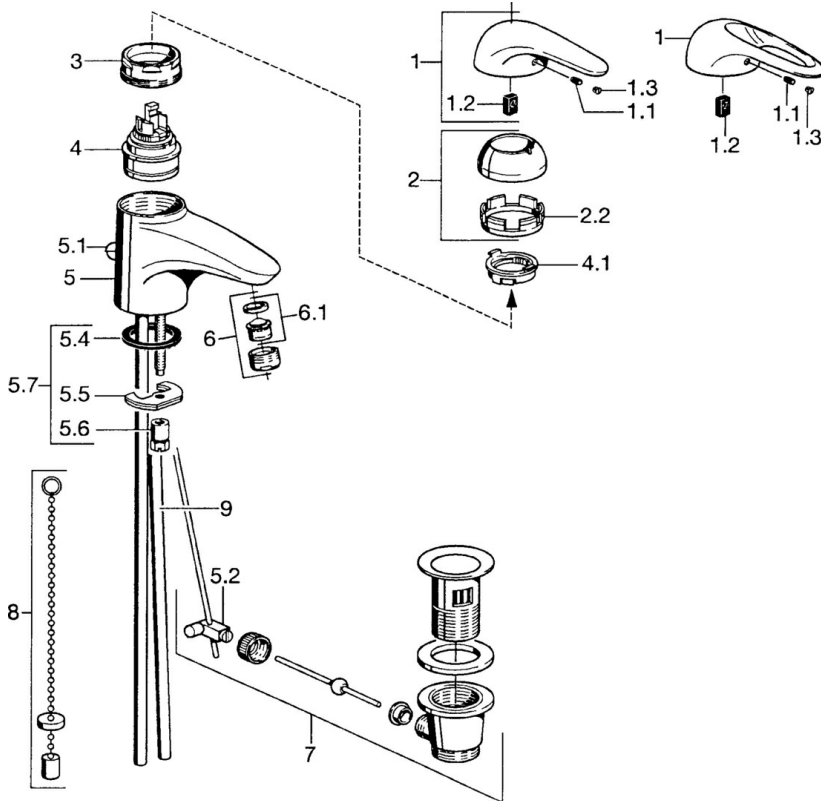

EAN: 4015474677081  
[static.hansa.com/0709210084](http://static.hansa.com/0709210084)

- Lavabo
- Monocommande
- Montage sur plaque
- Noir

### Caractéristiques techniques

Alimentation en eau chaude	<b>max. +80°C</b>
Pression de service	<b>0.5-10 bar</b>
Matériau	<b>brass</b>

## Pièces de rechange

### SP07092100

	<b>Nom</b>	<b>Code</b>
2	Chape	59906563
2.2	Manchon de fixation	59906695
3	Vis Loop, M50x1, SW45	59904775
4	Cartouche, 4,8 eco	59904601
4.1	Hot water limiter	59904759
5.1	Tirette de vidage	59906423
5.2	Joint	59904624
5.3	Joint, 42x3.5	59904764
5.4	Joint, 48x33.5x2	59902283
5.5	Fixing plate	59904765
5.6	Vis, M8x1, SW13	59904766
5.7	Ensemble de fixation	59910749
6	Aérateur, M24x1 STD HC A	59902366
6	Aérateur, M24x1 A Blanc Arrêté	59905419
6.1	Aérateur, M22/24 A	59902081
7	Vidage	59904620
8	Bague avec graine d'attache	59902219
9	Tuyau Arrêté	59911064