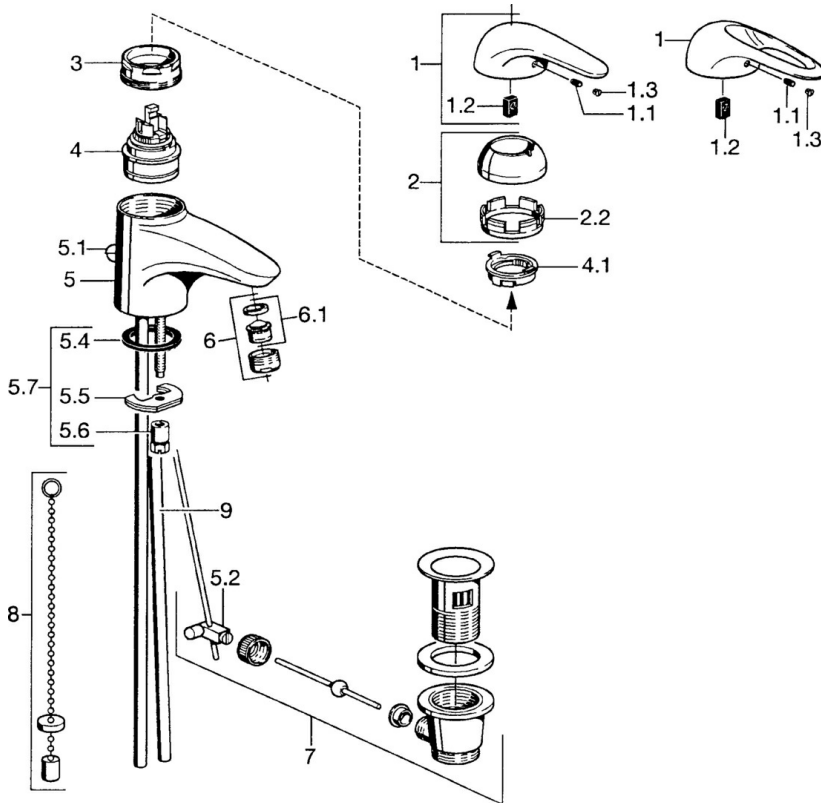

EAN: 4015474677081
static.hansa.com/0709210084

- Waschtisch
- Einhebelmischer
- Standmontage
- Schwarz

Technische Daten

Technische Eigenschaften

Warmwasserversorgung	max. +80°C
Arbeitsdruck	0.5-10 bar
Werkstoff	Messing

Ersatzteile

SP07092100

	Name	Art.-Nr.
2	Abdeckkappe	59906563
2.2	Befestigungshülse	59906695
3	Ringschraube, M50x1, SW45	59904775
4	Kartusche, 4.8 eco	59904601
4.1	Warmwasser Begrenzer	59904759
5.1	Zugstange mit Knopf	59906423
5.2	Gelenkstück	59904624
5.3	O-Ring, 42x3.5	59904764
5.4	Dichtung, 48x33.5x2	59902283
5.5	Befestigungsplatte	59904765
5.6	Schraube, M8x1, SW13	59904766
5.7	Befestigungssatz	59910749
6	Luftsprudler, M24x1 STD HC A	59902366
6	Luftsprudler, M24x1 A Weiss Ausgelaufen	59905419
6.1	Luftsprudler, M22/24 A	59902081
7	Ablaufgarnitur	59904620
8	Kettenhalter	59902219
9	Rohr Ausgelaufen	59911064