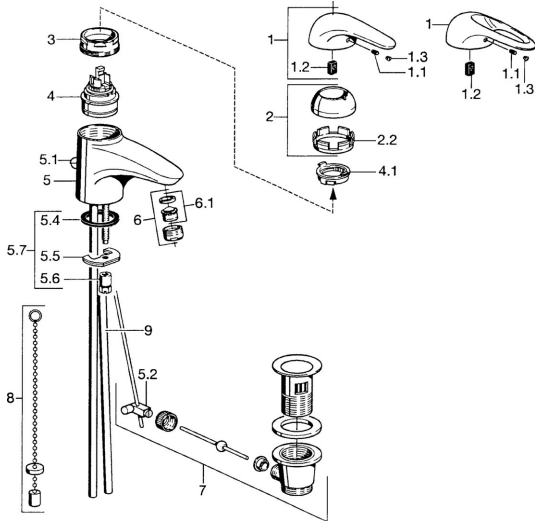

EAN: 4015474677081
static.hansa.com/0709210084

- Waschtisch
- Einhebelmischer
- Standmontage
- Schwarz

Technische Daten

Technische Eigenschaften

Warmwasserversorgung	max. +80°C
Arbeitsdruck	0.5-10 bar
Werkstoff	Messing

Ersatzteile

SP07092100

	Name	Art.-Nr.
2	Abdeckkappe	59906563
2.2	Befestigungshülse	59906695
3	Ringschraube, M50x1, SW45	59904775
4	Kartusche, 4.8 eco	59904601
4.1	Warmwasser Begrenzer	59904759
5.1	Zugstange mit Knopf	59906423
5.2	Gelenkstück	59904624
5.3	O-Ring, 42x3.5	59904764
5.4	Dichtung, 48x33.5x2	59902283
5.5	Befestigungsplatte	59904765
5.6	Schraube, M8x1, SW13	59904766
5.7	Befestigungssatz	59910749
6	Luftsprudler, M24x1 STD HC A	59902366
6	Luftsprudler, M24x1 A Weiss Ausgelaufen	59905419
6.1	Luftsprudler, M22/24 A	59902081
7	Ablaufgarnitur	59904620
8	Kettenhalter	59902219
9	Rohr Ausgelaufen	59911064