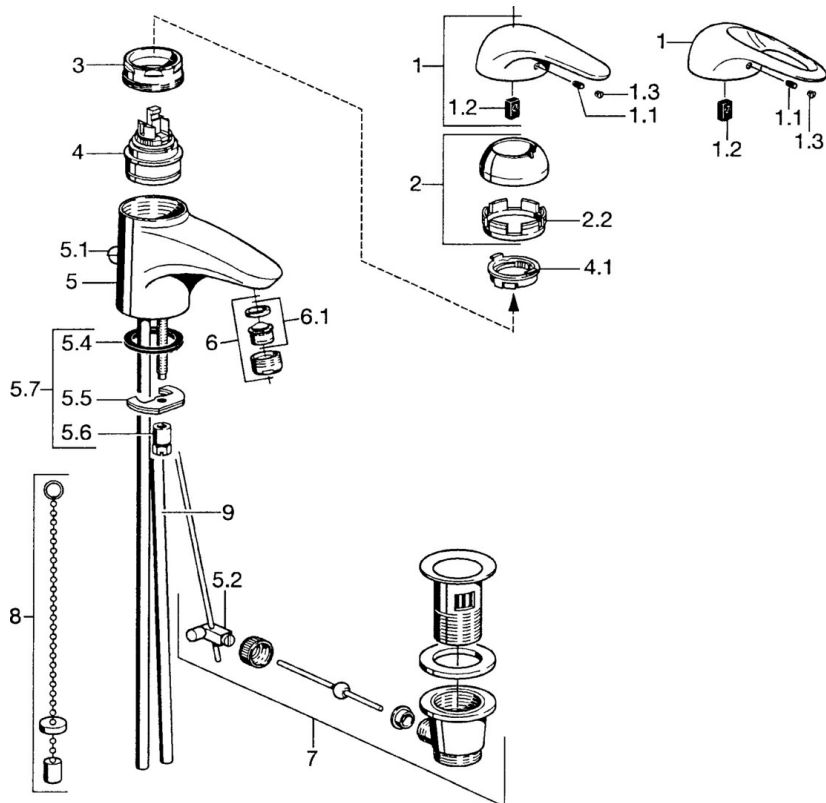

EAN: 4015474677081
static.hansa.com/0709210084

- Umyvadlo
- Jednopáková
- Stojánková
- Černá

Technické údaje

Technické vlastnosti

Zdroj teplé vody	max. +80°C
Pracovní tlak	0.5-10 bar
Materiál	Mosaz

Náhradní díly

SP07092100

	Název	Kód
2	Krytka	59906563
2.2	Upevňovací objímka	59906695
3	Oční šroub, M50x1, SW45	59904775
4	Kartuše, 4.8 eco	59904601
4.1	Hot water limiter	59904759
5.1	Ovládací táhlo vypouštěcího ventilu	59906423
5.2	Spojovací díl táhel	59904624
5.3	O-kroužek, 42x3.5	59904764
5.4	Těsnění, 48x33.5x2	59902283
5.5	Upevňovací deska	59904765
5.6	Šroub, M8x1, SW13	59904766
5.7	Upevňovací set	59910749
6	Aerator, M24x1 STD HC A	59902366
6	Aerator, M24x1 A Bílá Ukončeno	59905419
6.1	Aerator, M22/24 A	59902081
7	Vypouštěcí ventil	59904620
8	Podložka s očkem pro řetěz	59902219
9	Roura Ukončeno	59911064