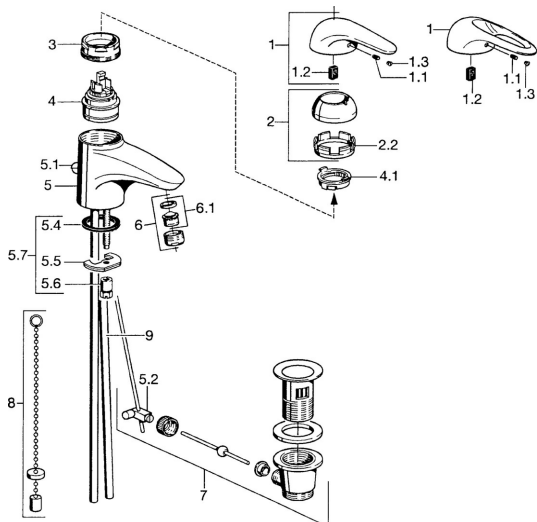

EAN: 4015474677081
static.hansa.com/0709210084

- Umyvadlo
- Jednopáková
- Stojánková
- Černá

Technické údaje

Technické vlastnosti

Zdroj teplé vody	max. +80°C
Pracovní tlak	0.5-10 bar
Materiál	Mosaz

Náhradní díly

SP07092100

	Název	Kód
2	Krytka	59906563
2.2	Upevňovací objímka	59906695
3	Oční šroub, M50x1, SW45	59904775
4	Kartuše, 4.8 eco	59904601
4.1	Hot water limiter	59904759
5.1	Ovládací táhlo vypouštěcího ventilu	59906423
5.2	Spojovací díl táhel	59904624
5.3	O-kroužek, 42x3.5	59904764
5.4	Těsnění, 48x33.5x2	59902283
5.5	Upevňovací deska	59904765
5.6	Šroub, M8x1, SW13	59904766
5.7	Upevňovací set	59910749
6	Aerator, M24x1 STD HC A	59902366
6	Aerator, M24x1 A Bílá Ukončeno	59905419
6.1	Aerator, M22/24 A	59902081
7	Vypouštěcí ventil	59904620
8	Podložka s očkem pro řetěz	59902219
9	Roura Ukončeno	59911064