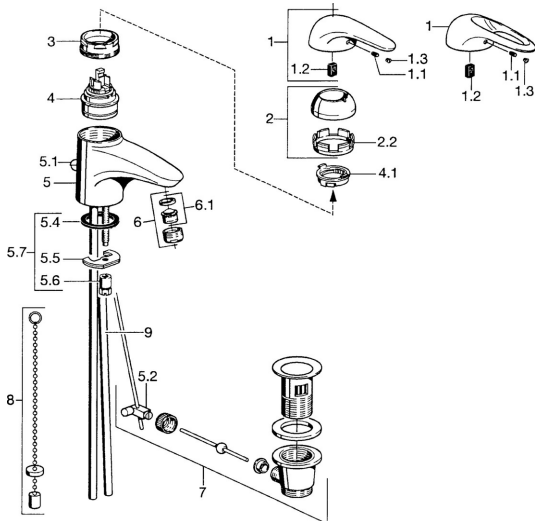

EAN: 4015474677074
static.hansa.com/0709210083

- Umývadlo
- Jednopáková
- Stojanková
- Červená

Technické údaje

Technické vlastnosti

Dodávka teplej vody	max. +80°C
Pracovný tlak	0.5-10 bar
Materiál	Mosadz

Náhradné diely

SP07092100

	Názov	Kód
2	Krytka	59906563
2.2	Upevňovacia objímka	59906695
3	Očné skrutka, M50x1, SW45	59904775
4	Kartuš, 4.8 eco	59904601
4.1	Hot water limiter	59904759
5.1	Ovládacie ťažko	59906423
5.2	Spojovací diel ťažla	59904624
5.3	O-krúžok, 42x3.5	59904764
5.4	Tesnenie, 48x33.5x2	59902283
5.5		59904765
5.6	Skrutka, M8x1, SW13	59904766
5.7	Upevňovací set	59910749
6	Aerator, M24x1 STD HC A	59902366
6	Aerator, M24x1 A Biela Ukončené	59905419
6.1	Aerator, M22/24 A	59902081
7	Vypúšťací ventil umývadla	59904620
8	Podložka s očkom pre retiazku	59902219
9	Potrubiie Ukončené	59911064