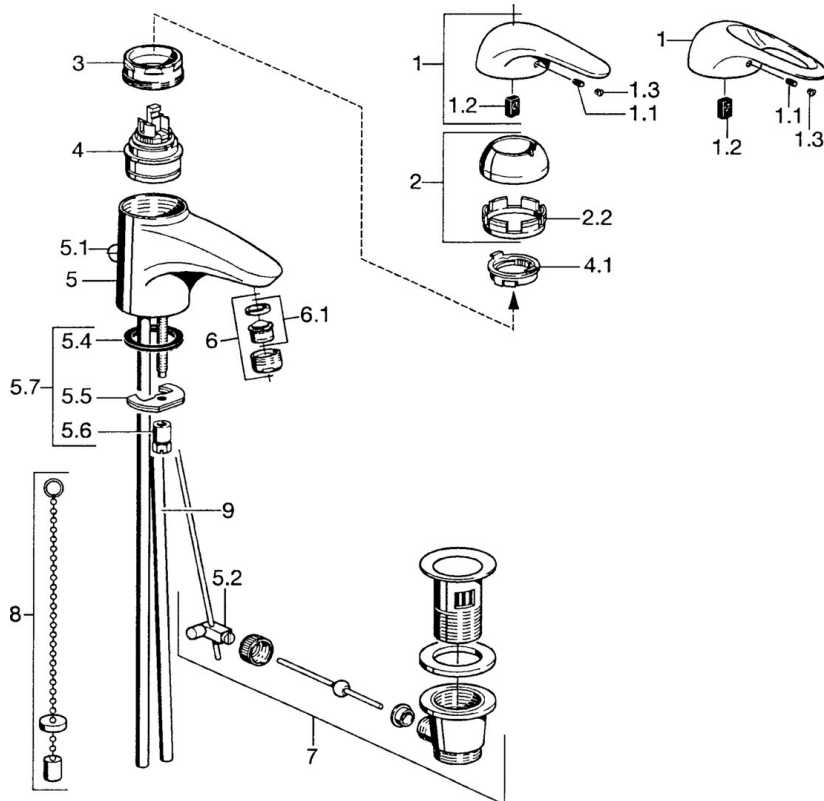

EAN: 4015474677074
static.hansa.com/0709210083

- Umývadlo
- Jednopáková
- Stojanková
- Červená

Technické údaje

Technické vlastnosti

Dodávka teplej vody	max. +80°C
Pracovný tlak	0.5-10 bar
Materiál	Mosadz

Náhradné diely

SP07092100

	Názov	Kód
2	Krytka	59906563
2.2	Upevňovacia objímka	59906695
3	Očné skrutka, M50x1, SW45	59904775
4	Kartuš, 4.8 eco	59904601
4.1	Hot water limiter	59904759
5.1	Ovládacie ťažko	59906423
5.2	Spojovací diel ťažla	59904624
5.3	O-krúžok, 42x3.5	59904764
5.4	Tesnenie, 48x33.5x2	59902283
5.5		59904765
5.6	Skrutka, M8x1, SW13	59904766
5.7	Upevňovací set	59910749
6	Aerator, M24x1 STD HC A	59902366
6	Aerator, M24x1 A Biela Ukončené	59905419
6.1	Aerator, M22/24 A	59902081
7	Vypúšťací ventil umývadla	59904620
8	Podložka s očkom pre retiazku	59902219
9	Potrubiie Ukončené	59911064