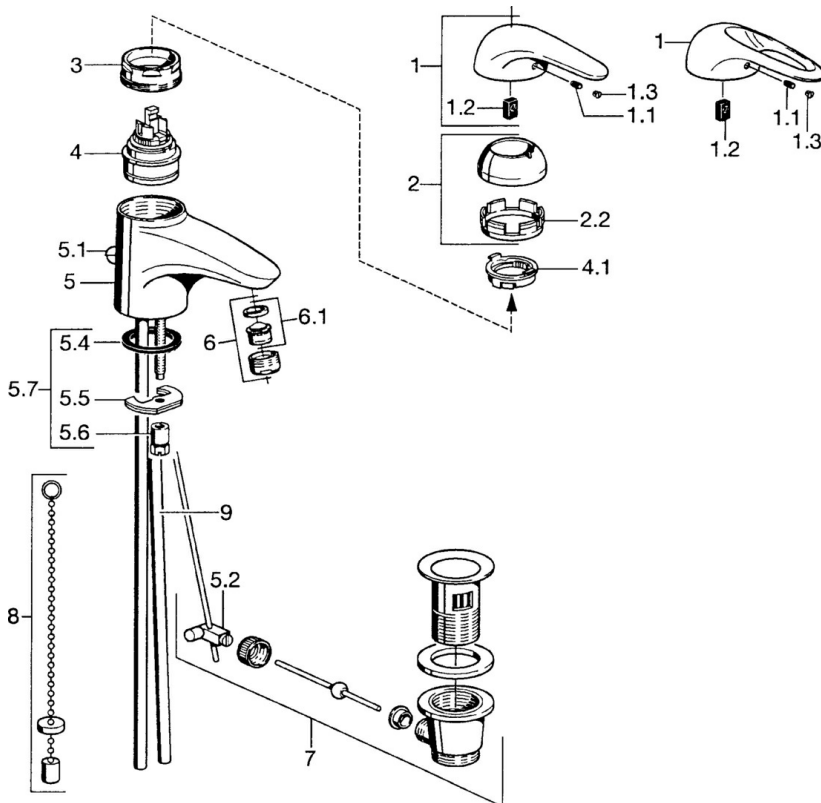

EAN: 4015474677074
static.hansa.com/0709210083

- Wastafel
- Eengreeps
- Wastafelmontage
- Rood

Technische gegevens

Technische eigenschappen

Warmwatertoevoer	max. +80°C
Werkdruk	0.5-10 bar
Materiaal	brass

Reserveonderdelen

SP07092100

	Naam	Code
2	Kap Chroom	59906563
2.2	Vaststelling van de mouw	59906695
3	Schroefoog, M50x1, SW45	59904775
4	Binnenwerk, 4.8 eco	59904601
4.1	Hot water limiter	59904759
5.1	Trekstang Chroom	59906423
5.2	Gewrichtstuk	59904624
5.3	O-ring, 42x3.5	59904764
5.4	Dichting, 48x33.5x2	59902283
5.5	Fixing plate	59904765
5.6	Schroef, M8x1, SW13	59904766
5.7	Bevestigingsset	59910749
6	Mousseur, M24x1 STD HC A Chroom	59902366
6	Mousseur, M24x1 A Wit Stopgezet	59905419
6.1	Mousseur, M22/24 A	59902081
7	Wastegarnituur Chroom	59904620
8	Kettinghouder	59902219
9	Pijp Stopgezet	59911064