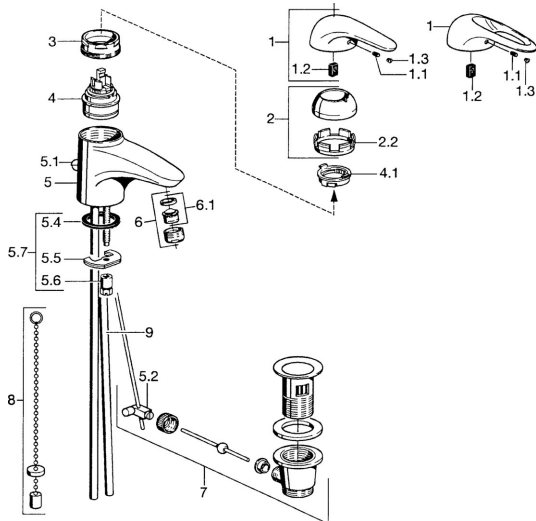

EAN: 4015474677074
static.hansa.com/0709210083

- Wastafel
- Eengreeps
- Wastafelmontage
- Rood

Technische gegevens

Technische eigenschappen

Warmwatertoevoer	max. +80°C
Werkdruk	0.5-10 bar
Materiaal	brass

Reserveonderdelen

SP07092100

	Naam	Code
2	Kap Chroom	59906563
2.2	Vaststelling van de mouw	59906695
3	Schroefoog, M50x1, SW45	59904775
4	Binnenwerk, 4.8 eco	59904601
4.1	Hot water limiter	59904759
5.1	Trekstang Chroom	59906423
5.2	Gewrichtstuk	59904624
5.3	O-ring, 42x3.5	59904764
5.4	Dichting, 48x33.5x2	59902283
5.5	Fixing plate	59904765
5.6	Schroef, M8x1, SW13	59904766
5.7	Bevestigingsset	59910749
6	Mousseur, M24x1 STD HC A Chroom	59902366
6	Mousseur, M24x1 A Wit Stopgezet	59905419
6.1	Mousseur, M22/24 A	59902081
7	Wastegarnituur Chroom	59904620
8	Kettinghouder	59902219
9	Pijp Stopgezet	59911064