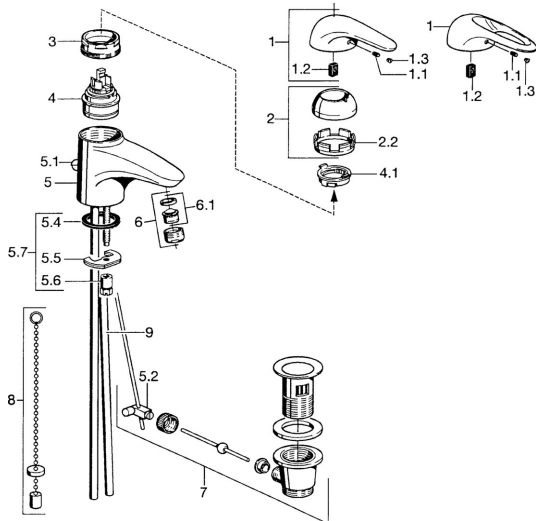

EAN: 4015474677074
static.hansa.com/0709210083

- Lavabo
- Monocomando
- Montaggio d'appoggio
- Rosso

Dati tecnici

Caratteristiche tecniche

Fornitura di acqua calda	max. +80°C
Pressione di esercizio	0.5-10 bar
Materiale	Ottone

Parti di ricambio

SP07092100

	Nome	Codice
2	Cappuccio Cromo	59906563
2.2	Manicotto di fissaggio	59906695
3	Vite eye, M50x1, SW45	59904775
4	Cartuccia, 4.8 eco	59904601
4.1	Hot water limiter	59904759
5.1	Asta saltarello Cromo	59906423
5.2	Snodo	59904624
5.3	O-ring, 42x3.5	59904764
5.4	Giunto, 48x33.5x2	59902283
5.5	Fixing plate	59904765
5.6	Screw, M8x1, SW13	59904766
5.7	Set di fissaggio	59910749
6	Areatore, M24x1 STD HC A Cromo	59902366
6	Areatore, M24x1 A Bianco Fuori produzione	59905419
6.1	Areatore, M22/24 A	59902081
7	Scarico a saltarello Cromo	59904620
8	Rondella con portacatenella	59902219
9	Fuori produzione	59911064