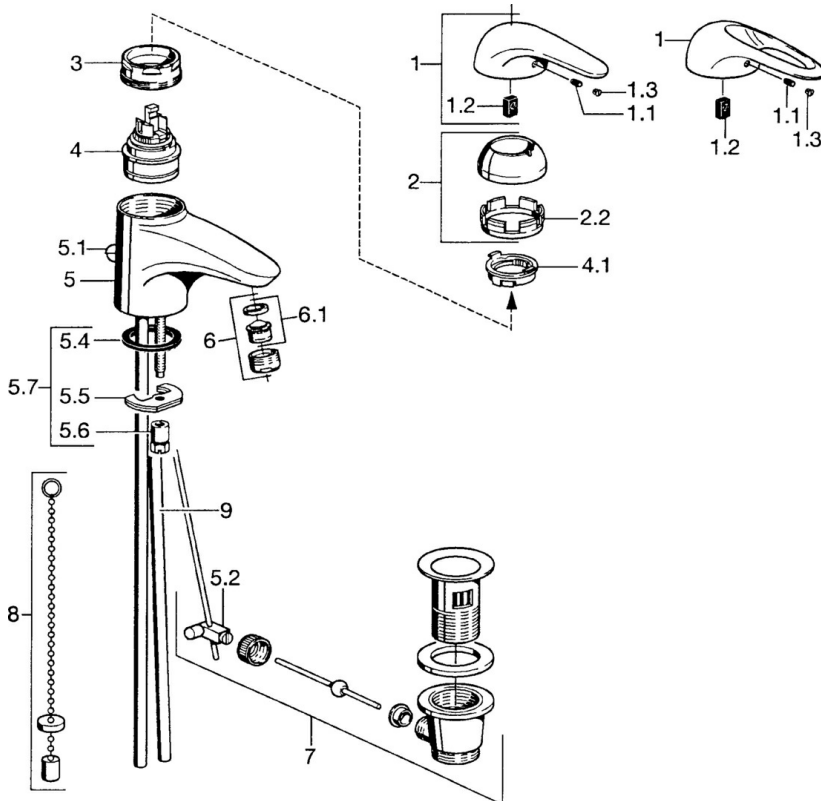

EAN: 4015474677074
static.hansa.com/0709210083

- Lavabo
- Monocomando
- Montaggio d'appoggio
- Rosso

Dati tecnici

Caratteristiche tecniche

Fornitura di acqua calda	max. +80°C
Pressione di esercizio	0.5-10 bar
Materiale	Ottone

Parti di ricambio

SP07092100

	Nome	Codice
2	Cappuccio Cromo	59906563
2.2	Manicotto di fissaggio	59906695
3	Vite eye, M50x1, SW45	59904775
4	Cartuccia, 4.8 eco	59904601
4.1	Hot water limiter	59904759
5.1	Asta saltarello Cromo	59906423
5.2	Snodo	59904624
5.3	O-ring, 42x3.5	59904764
5.4	Giunto, 48x33.5x2	59902283
5.5	Fixing plate	59904765
5.6	Screw, M8x1, SW13	59904766
5.7	Set di fissaggio	59910749
6	Areatore, M24x1 STD HC A Cromo	59902366
6	Areatore, M24x1 A Bianco Fuori produzione	59905419
6.1	Areatore, M22/24 A	59902081
7	Scarico a saltarello Cromo	59904620
8	Rondella con portacatenella	59902219
9	Fuori produzione	59911064