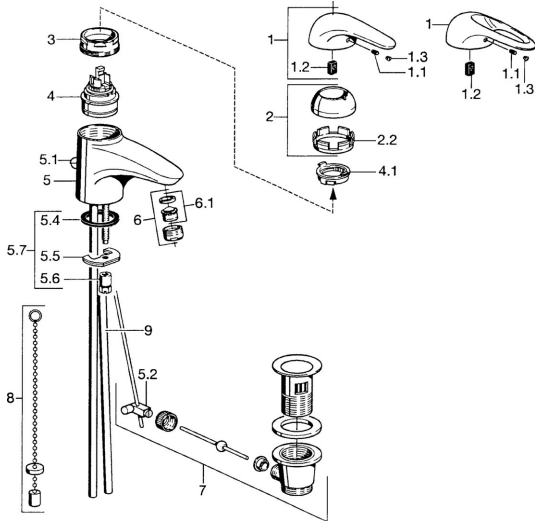

EAN: 4015474677074
static.hansa.com/0709210083

- Lavabo
- Monocommande
- Montage sur plaque
- Rouge

Caractéristiques techniques

Caractéristiques techniques

Alimentation en eau chaude	max. +80°C
Pression de service	0.5-10 bar
Matériau	brass

Pièces de rechange

SP07092100

	Nom	Code
2	Chape	59906563
2.2	Manchon de fixation	59906695
3	Vis Loop, M50x1, SW45	59904775
4	Cartouche, 4,8 eco	59904601
4.1	Hot water limiter	59904759
5.1	Tirette de vidage	59906423
5.2	Joint	59904624
5.3	Joint, 42x3.5	59904764
5.4	Joint, 48x33.5x2	59902283
5.5	Fixing plate	59904765
5.6	Vis, M8x1, SW13	59904766
5.7	Ensemble de fixation	59910749
6	Aérateur, M24x1 STD HC A	59902366
6	Aérateur, M24x1 A Blanc Arrêté	59905419
6.1	Aérateur, M22/24 A	59902081
7	Vidage	59904620
8	Bague avec graine d'attache	59902219
9	Tuyau Arrêté	59911064