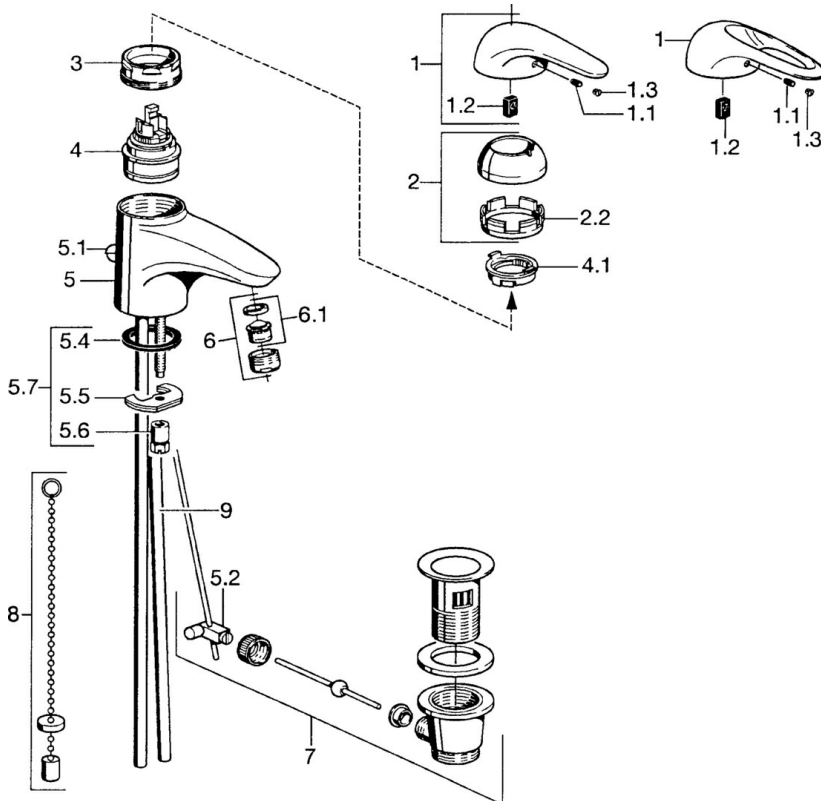

EAN: 4015474677074
static.hansa.com/0709210083

- Lavabo
- Monocommande
- Montage sur plaque
- Rouge

Caractéristiques techniques

Caractéristiques techniques

Alimentation en eau chaude	max. +80°C
Pression de service	0.5-10 bar
Matériau	brass

Pièces de rechange

SP07092100

	Nom	Code
2	Chape	59906563
2.2	Manchon de fixation	59906695
3	Vis Loop, M50x1, SW45	59904775
4	Cartouche, 4,8 eco	59904601
4.1	Hot water limiter	59904759
5.1	Tirette de vidage	59906423
5.2	Joint	59904624
5.3	Joint, 42x3.5	59904764
5.4	Joint, 48x33.5x2	59902283
5.5	Fixing plate	59904765
5.6	Vis, M8x1, SW13	59904766
5.7	Ensemble de fixation	59910749
6	Aérateur, M24x1 STD HC A	59902366
6	Aérateur, M24x1 A Blanc Arrêté	59905419
6.1	Aérateur, M22/24 A	59902081
7	Vidage	59904620
8	Bague avec graine d'attache	59902219
9	Tuyau Arrêté	59911064